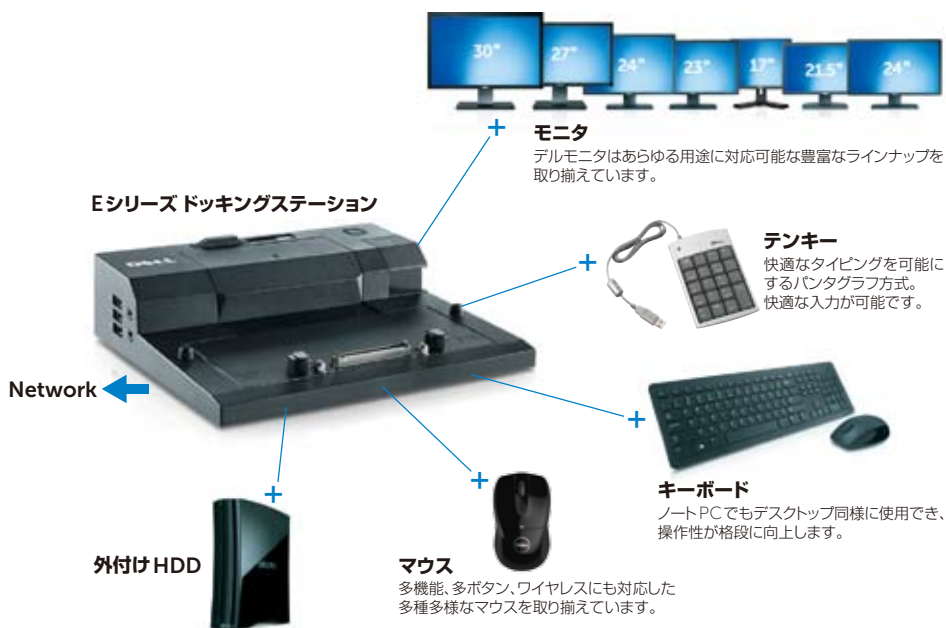

PC周辺機器

ビジネスのあらゆる場面で必要なアクセサリを多数ご用意。

Dell-3ボタンワイヤレスマウス(ブラック)

ナノレシーバーを採用した、スマート&スリムマウス

- プラグアンドプレイの3ボタンマウス
- 1000dpiの高解像度オプティカルセンサーテクノロジー
- 高度な2.4GHzワイヤレステクノロジー

Dell-E-Portポートリプリケータ

簡単な着脱で、デスクトップが提供する生産性をそのままノートブックPCでも実現

- Latitudeシリーズ、ならびにDell Precision M2400/M4400/M4500向け
- 外形寸法(高さ×横幅×奥行き):70×210×180mm
- I/Oコネクタ: USB (USB 2.0 x 5、USB/eSATA x1)、ヘッドフォン/スピーカーおよびマイク、Ethernet (10/100/1000 GB)、VGA、DVI、DisplayPort (HDMIを dongle でサポート)

【DELL 限定商品】

3Mセキュリティ/プライバシーフィルター

スタンダードタイプ 13.3型ワイド

のぞき見防止機能に特化したプライバシーフィルター

- 適応モニターサイズ:13.3型ワイド
- サイズ(幅×高さ):294×165.5mm
- 取付方法:付属タブテープを使用。(簡単に着脱可能です)

【Dellオリジナル】

Adventure 15インチケース

DELLでしか買えない! オリジナルデザインキャリーケース