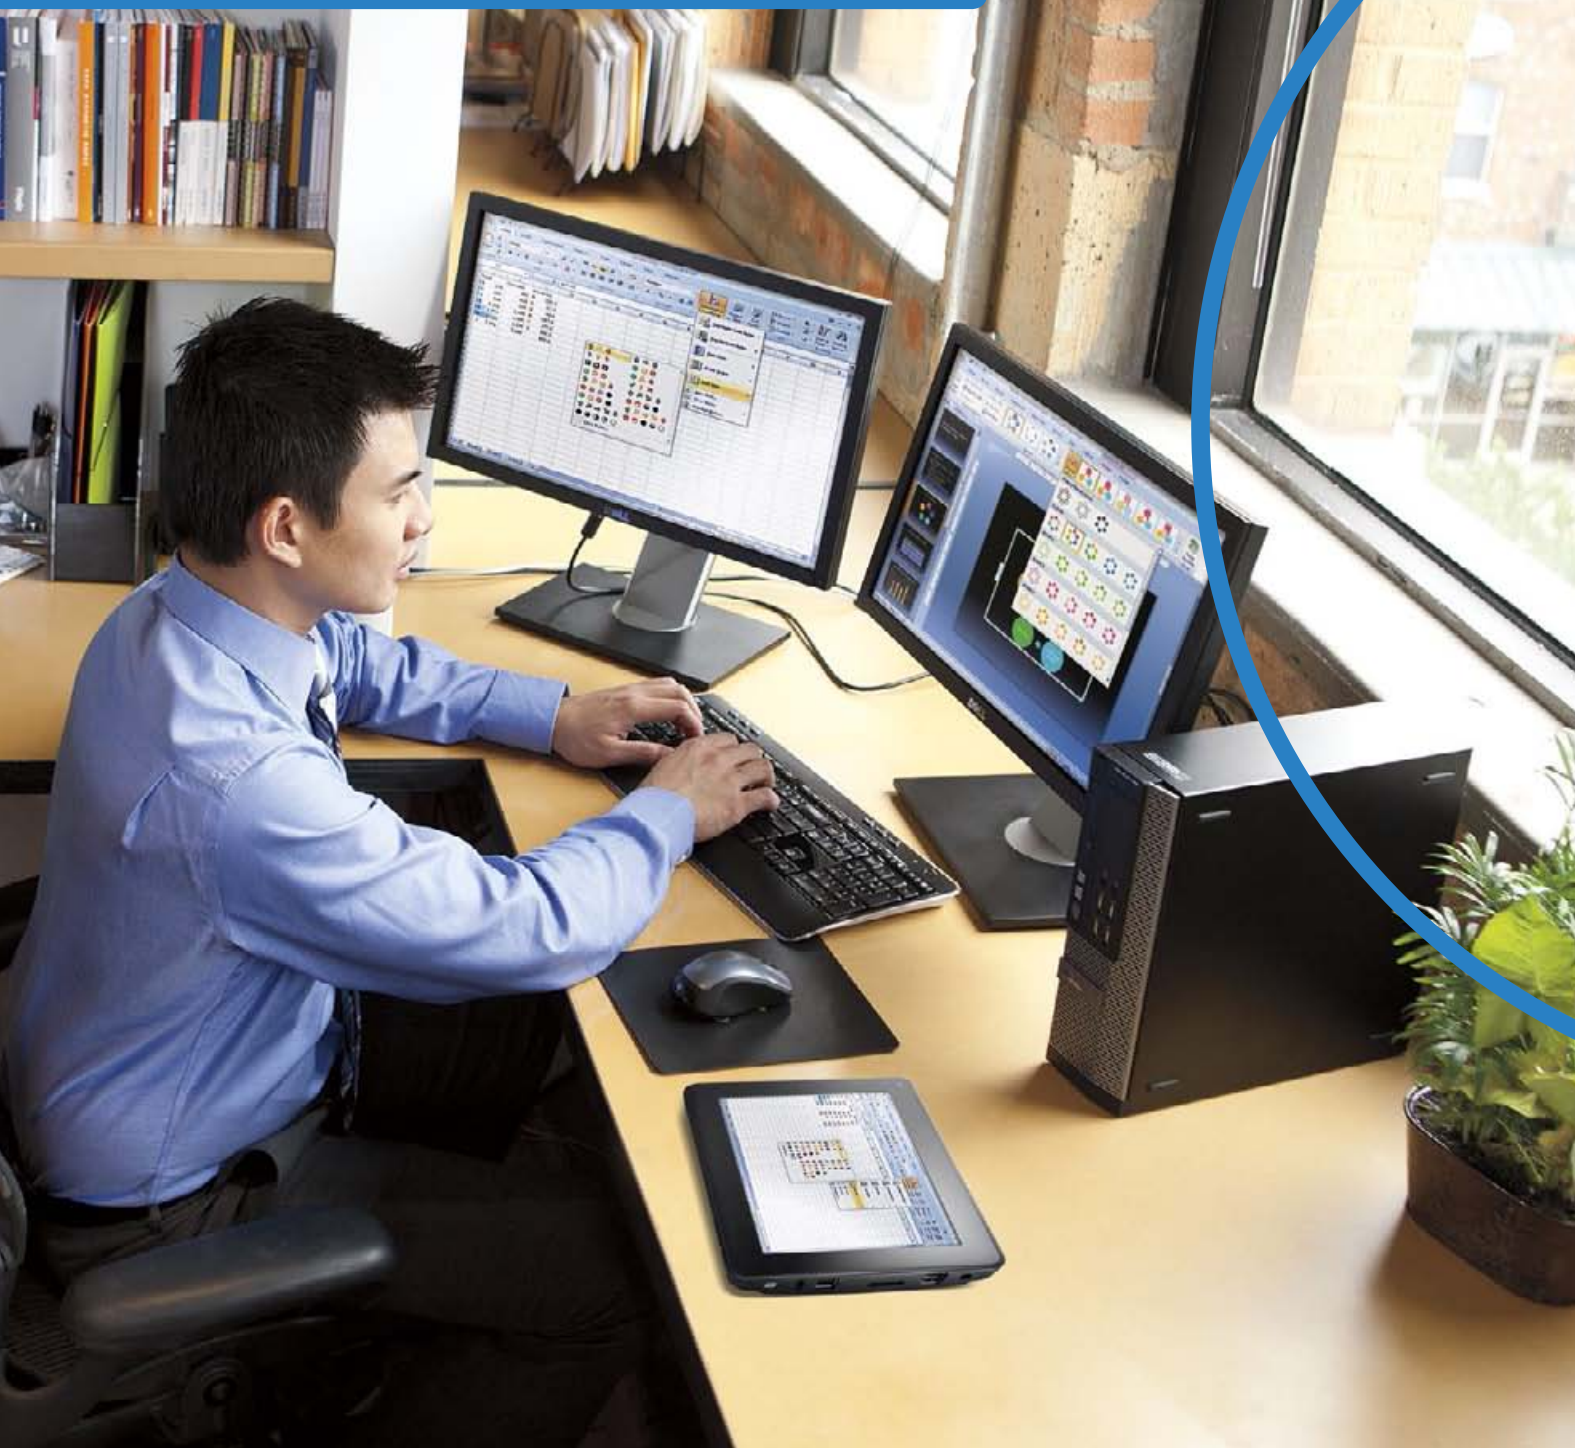

PartnerDirect

Основной перечень
аксессуаров от Dell для
максимального повышения
эффективности.

Где бы вы ни находились — дома, в офисе или в пути, вы всегда можете быть уверены, что аксессуары от Dell соответствуют вашим потребностям и позволяют вам работать максимально эффективно.

Аксессуары от Dell созданы специально для работы с системами Dell так, чтобы вам удобнее и комфортнее было работать и развлекаться, располагая при этом повышенным уровнем безопасности, эргономичности и широкими возможностями подключения.

При использовании наших аксессуаров с системами Dell вы получаете следующие преимущества:

- 100% совместимости и высочайший уровень надежности.
- Оптимальная производительность с оборудованием Dell.
- Гарантия на оборудование для комплектующих системы Dell.
- Гарантированная техподдержка Dell.

Для получения более подробной информации обратитесь к своему менеджеру Dell или посетите раздел Dell.ru/partnerdirect