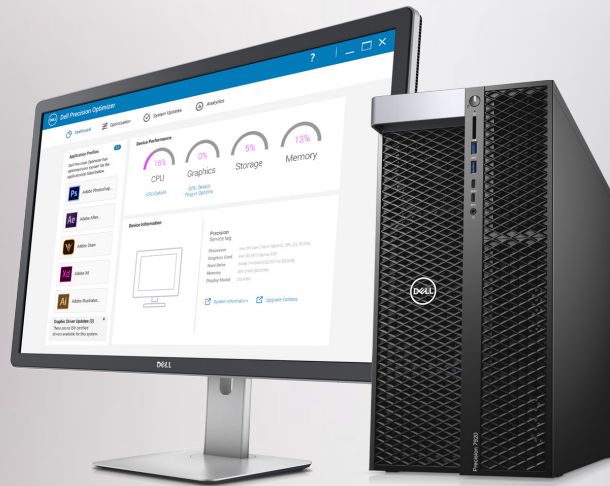

Maximize o desempenho com um software fácil de usar.

DELL PRECISION OPTIMIZER

Otimização automática de desempenho

Obtenha o melhor desempenho para seus aplicativos com a otimização de patente pendente baseada em inteligência artificial do Dell Precision Optimizer. Tudo o que você precisa fazer é especificar os aplicativos a serem otimizados. O Optimizer usa aprendizagem automática para aplicar as melhorias de desempenho em seu aplicativo. Você obtém a verdadeira otimização personalizada para qualquer aplicativo, com um só clique. Além disso, o Optimizer oferece perfis predefinidos para os aplicativos de ISV comumente usados, inclusive Unreal Engine para AR, VR e MR. Os ganhos de desempenho com o Optimizer podem ser de até 394% em relação às configurações de fábrica.

Gerenciamento centralizado de TI

Implemente o Dell Precision Optimizer em várias máquinas com client sem periféricos, otimize remotamente o desempenho dos aplicativos em sistemas de usuário final, além de coletar remotamente lógica analítica de usuários em SCCM ou KACE e criar relatórios de desempenho, confiabilidade e uso para avaliar, planejar e tratar das necessidades de recursos.

Geração de relatórios e lógica analítica de utilização

Aproveite o monitoramento totalmente automatizado do sistema do Optimizer para identificar as necessidades de armazenamento, recursos gráficos ou sistema conforme elas surgem. O Optimizer oferece gráficos, em tempo real e por um período de rastreamento especificado, para ajudá-lo a entender onde os gargalos ocorrem e quais recursos do sistema são superutilizados para lidar proativamente com gargalos de recursos.