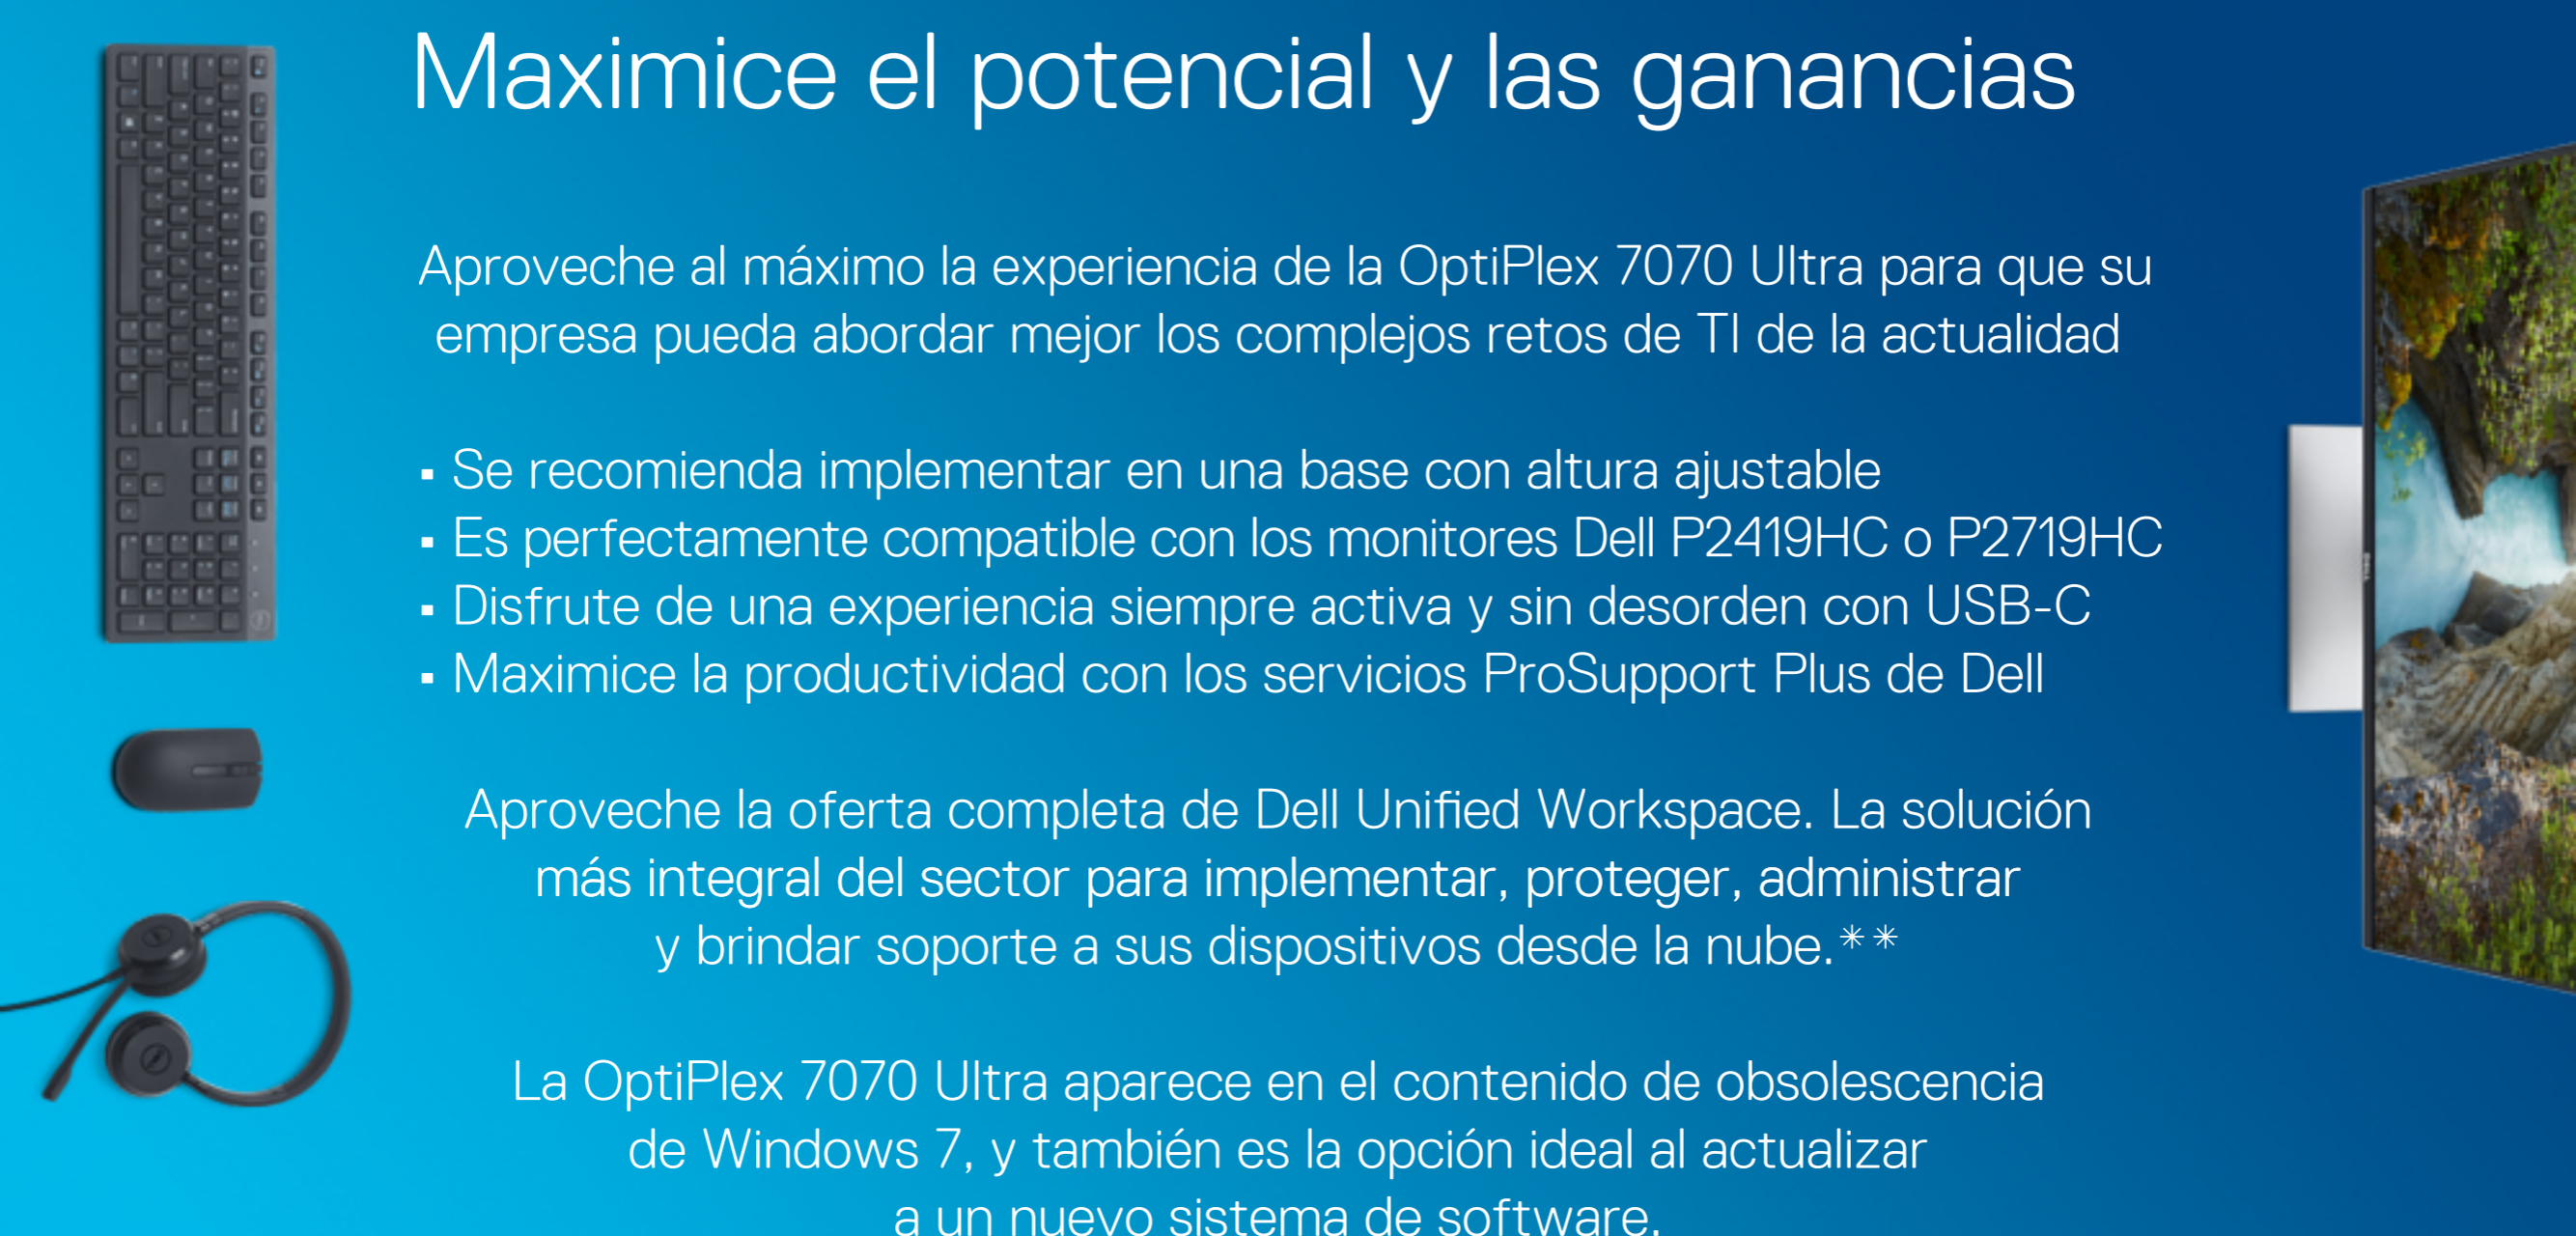

Maximice el potencial y las ganancias

Aproveche al máximo la experiencia de la OptiPlex 7070 Ultra para que su empresa pueda abordar mejor los complejos retos de TI de la actualidad

- Se recomienda implementar en una base con altura ajustable
- Es perfectamente compatible con los monitores Dell P2419HC o P2719HC
- Disfrute de una experiencia siempre activa y sin desorden con USB-C
- Maximice la productividad con los servicios ProSupport Plus de Dell

Aproveche la oferta completa de Dell Unified Workspace. La solución más integral del sector para implementar, proteger, administrar y brindar soporte a sus dispositivos desde la nube.**

La OptiPlex 7070 Ultra aparece en el contenido de obsolescencia de Windows 7, y también es la opción ideal al actualizar a un nuevo sistema de software.