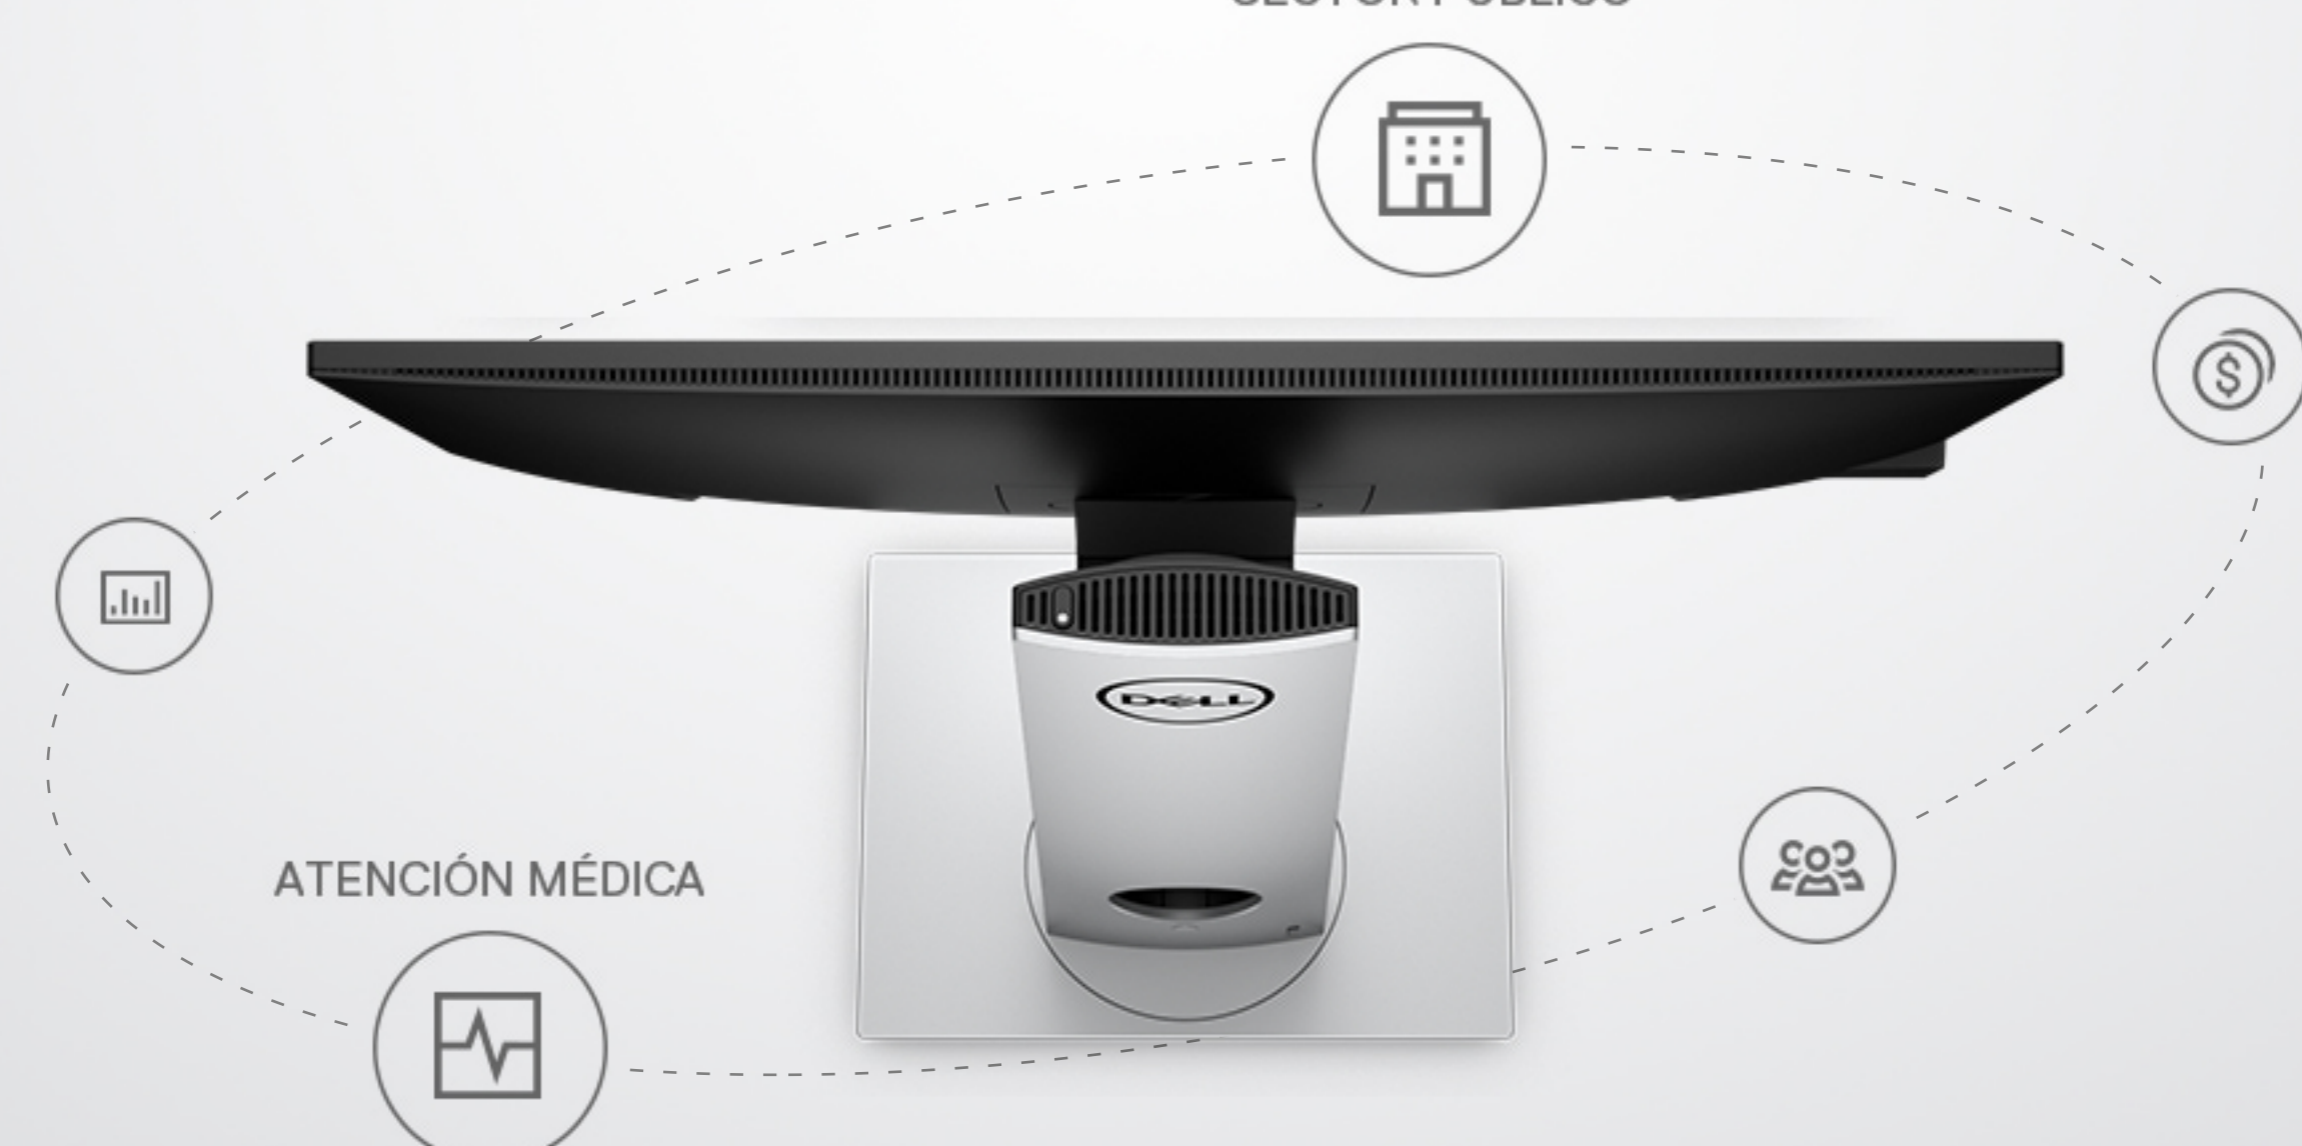

Presentación de OptiPlex 7070 Ultra: oculto a plena vista

Impulse la demanda de los clientes con este nuevo producto revolucionario

Funciones clave de la nueva OptiPlex 7070 Ultra:

La nueva unidad de procesamiento modular encaja perfectamente dentro de una base para monitor

Con el **diseño innovador** de la OptiPlex 7070 Ultra, que incorpora todas las funciones clave de una computadora de escritorio estándar en la base del monitor, la productividad de los usuarios aumentará y **habrá menos desorden en el escritorio y menos cables**, lo cual promete espacios de **trabajo más despejados**. Su diseño compacto y modular se hizo posible mediante la optimización del diseño interno de manera vertical, creando un diseño completamente nuevo que se adapta a cualquier entorno de escritorio

El sueño de todo departamento de TI

Como la **solución de huella cero completamente modular más compatible del mundo***, la OptiPlex 7070 Ultra no es solo un beneficio para la experiencia del usuario; es el sueño de todo departamento de TI, ya que optimiza la TI ofreciendo una gran cantidad de soluciones. La implementación y la administración nunca fueron más sencillas ni seguras.

Oportunidades por segmentos

SECTOR PÚBLICO

La OptiPlex 7070 Ultra combina las mejores características de los diseños Todo-en-Uno y Micro sin la necesidad de poner en riesgo el rendimiento, lo que la vuelve la opción **ideal para casi cualquier lugar de trabajo**.