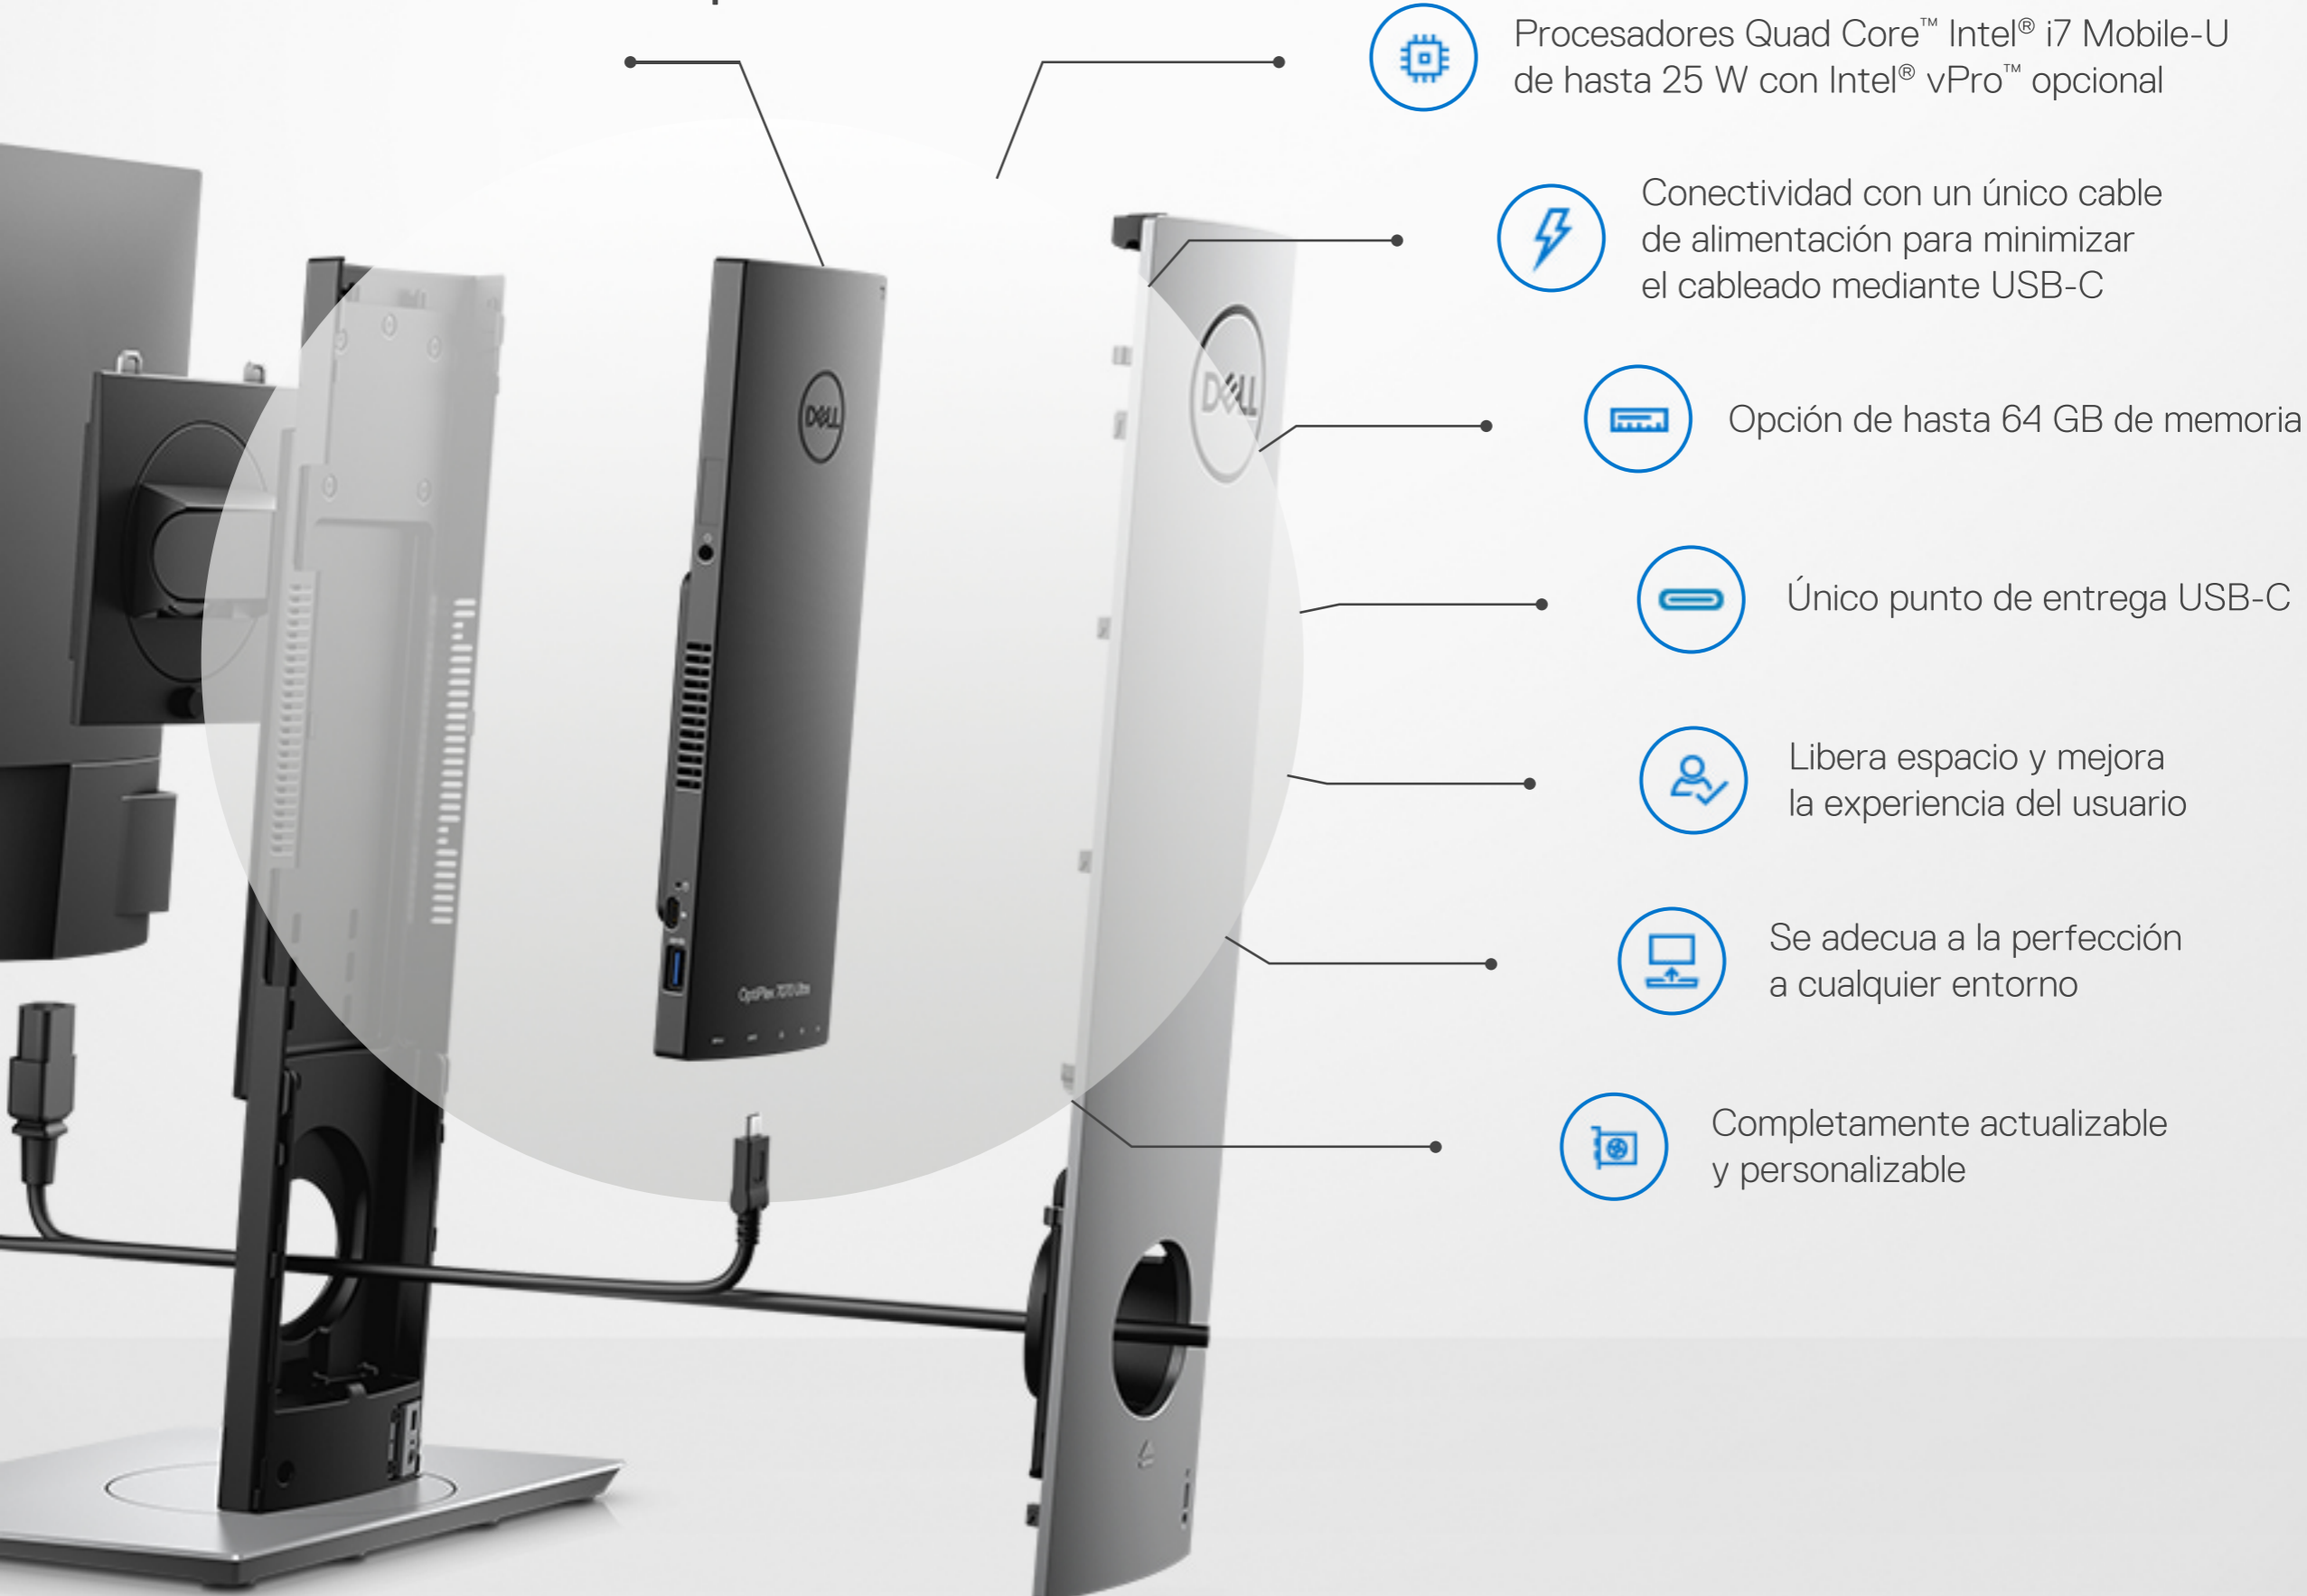

Presentación de OptiPlex 7070 Ultra: oculto a plena vista

Impulse la demanda de los clientes con este nuevo producto revolucionario

Funciones clave de la nueva OptiPlex 7070 Ultra:

La nueva unidad de procesamiento modular encaja perfectamente dentro de una base para monitor

- Procesadores Quad Core™ Intel® i7 Mobile-U de hasta 25 W con Intel® vPro™ opcional
- Conectividad con un único cable de alimentación para minimizar el cableado mediante USB-C
- Opción de hasta 64 GB de memoria
- Único punto de entrega USB-C
- Libera espacio y mejora la experiencia del usuario
- Se adecua a la perfección a cualquier entorno
- Completamente actualizable y personalizable

Con el **diseño innovador** de la OptiPlex 7070 Ultra, que incorpora todas las funciones clave de una computadora de escritorio estándar en la base del monitor, la productividad de los usuarios aumentará y **habrá menos desorden en el escritorio y menos cables**, lo cual promete espacios de **trabajo más despejados**. Su diseño compacto y modular se hizo posible mediante la optimización del diseño interno de manera vertical, creando un diseño completamente nuevo que se adapta a cualquier entorno de escritorio

El sueño de todo departamento de TI

Como la **solución de huella cero completamente modular más compatible del mundo***, la OptiPlex 7070 Ultra no es solo un beneficio para la experiencia del usuario; es el sueño de todo departamento de TI, ya que optimiza la TI ofreciendo una gran cantidad de soluciones. La implementación y la administración nunca fueron más sencillas ni seguras.