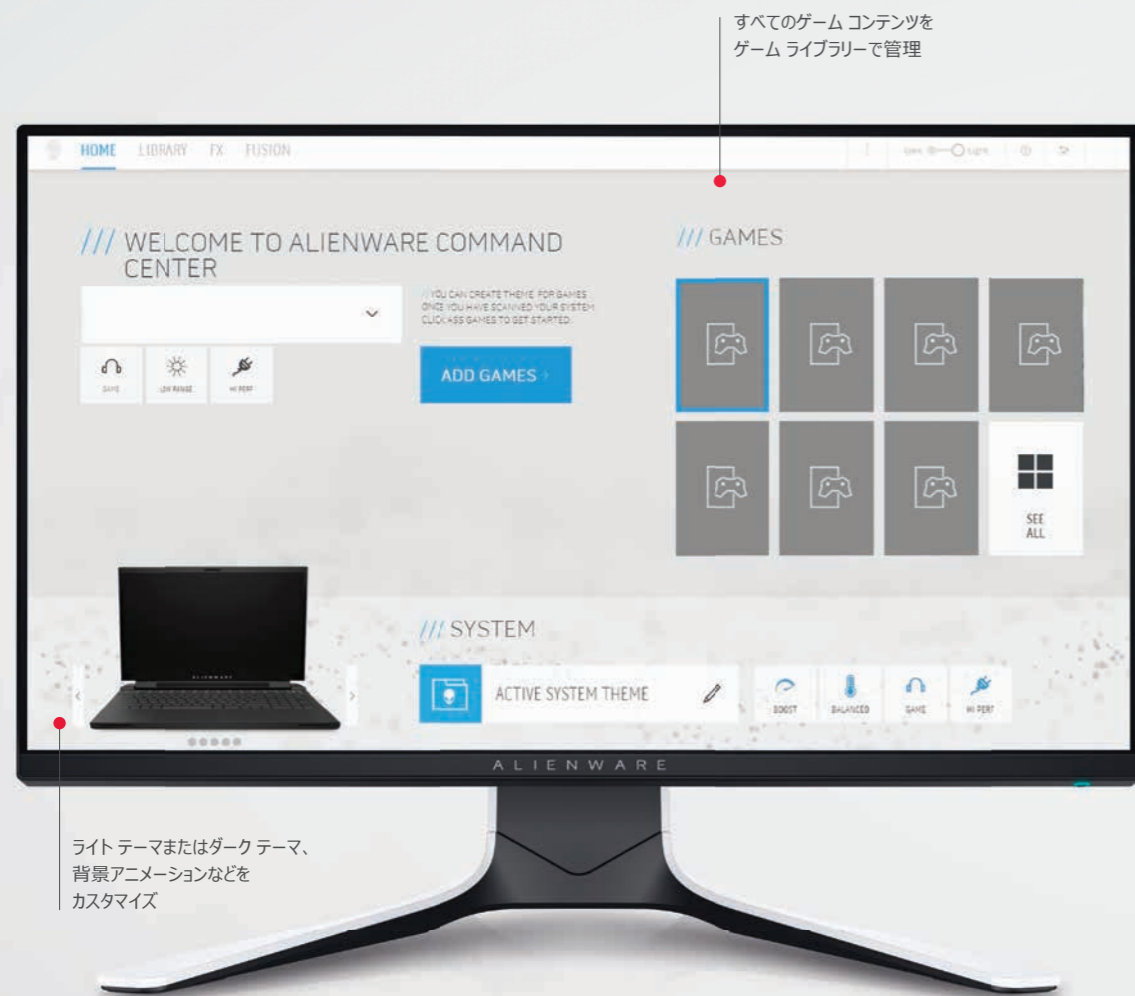

*パーツにより、外観が多少変更になる場合があります。

[チャット サービス] Dell.jp/chat [量販店/デルリアルサイト] Dell.jp/store

DELL x LINE

勝利へ導くカスタマイズ

Alienwareコマンドセンターは、ゲームに関するさまざまな設定をつかさどる総合管理アプリケーション。完全にゼロから再設計された革新的なソフトウェアが、ゲーム体験のすべてをパワーアップさせます。

すべてのゲームコンテンツを
ゲームライブラリーで管理

ライトテーマまたはダークテーマ、
背景アニメーションなどを
カスタマイズ

冷却システムと電源管理設定を
コントロール

オーバークロックツールで、クロック数や電圧を
安全かつ簡単に調整

新しい直観的なインターフェースで、
初めてでも簡単に設定管理が可能に

Alienware のすべてに触れられる 『ALIENWARE STORE AKIBA x Dell Real Site』

Alienwareの最新ラインナップを常備。多数の試遊台の様々なゲームでAlienwareのパフォーマンスを検証可能。配信やVR体験も可能なミニイベントスペースを設置。