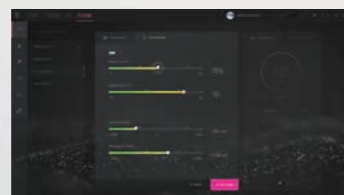

オーバークロックツールで、クロック数や電圧を
安全かつ簡単に調整