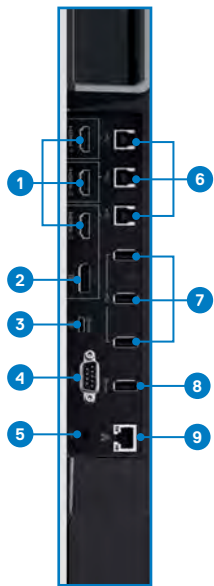

ケーブル

- 電源コード（国によって異なります）
- オプションのOptiPlexシステムをディスプレイに接続するための電源ケーブル（1m）
- USB 3.1アップストリーム ケーブル（3m）
- DPケーブル（DP-DP）（3m）
- HDMIケーブル（3m）
- USB Type-Cケーブル（1.8m）

ドキュメント

- FlatFrog Boardソフトウェア ダウンロード手順書
- 安全、環境、および認可機関に関する情報
- クイック セットアップ ガイド

各種機能と接続端子

Dell 大型ディスプレイ C6522QT 64.6インチマルチタッチ4K USB-C モニター

- 1 3 x HDMI 2.0
- 2 DisplayPort 1.2
- 3 USB Type-C
- 4 RS232
- 5 音声ライン出力^⑧
- 6 3 x 超高速USB 5Gbps (USB 3.2 Gen1) アップストリーム ポート
- 7 3 x 超高速USB 5Gbps (USB 3.2 Gen1) ダウンストリーム ポート
- 8 USB BC 1.2充電機能 (最大2A) 付きダウンストリーム ポート
- 9 LANポート (RJ45)
- 10 OptiPlex Microホルダー (OptiPlexは別売)
- 11 OptiPlex Microホルダー用セキュリティ ロックスロット