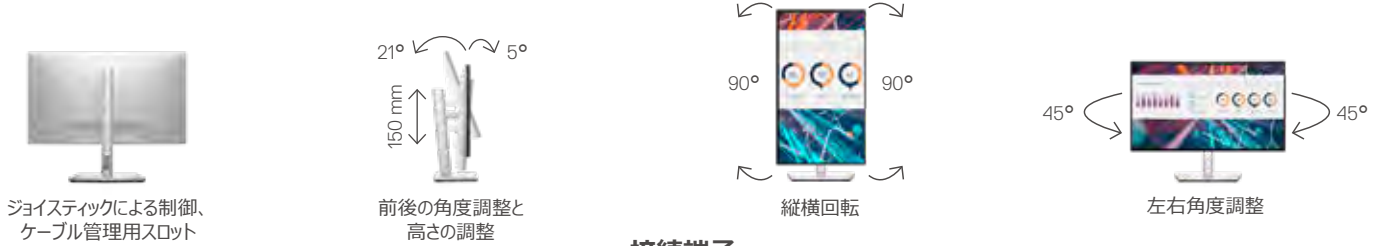

ドキュメンテーション

- クイック セットアップ ガイド
- 出荷時補正完了報告書
- 安全および規制情報

各種機能と接続端子

Dell デジタルハイエンドシリーズ U2422H 23.8インチ ワイドフレームレスモニター

接続端子

- | | | | |
|-----------------|----------------------------|--|--|
| 1 セキュリティロックスロット | 5 スタンドロック | 8 超高速USB 10Gbps (USB 3.2 Gen2) Type-Aダウンストリームポート (2) | 10 超高速USB 10Gbps (USB 3.2 Gen2) Type-Aダウンストリームポート (充電機能) |
| 2 電源コネクタ | 6 DisplayPort (出力) | 9 音声ライン出力ポート ¹⁾ | 11 USB-Cダウンストリームポート (10Gbps, 15W) |
| 3 HDMIポート | 7 USB-Cアップストリームポート (データ専用) | | |
| 4 DisplayPort | | | |