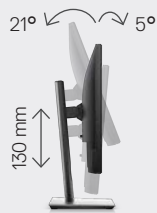

# 各種機能と接続端子

Dell プロフェッショナルシリーズ P2217 22インチワイド モニター

傾きや高さ調整・回転・左右角度調整により、快適な業務が可能。

背面図 -  
ケーブル管理スロット

調整可能な傾きと高さ

回転

左右角度調整