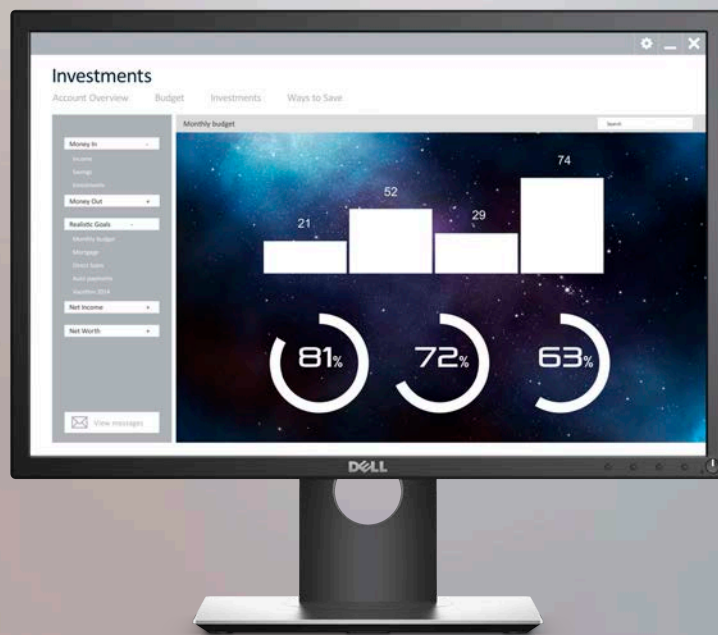

# 16:10の広い表示領域が効率化を促進。 22インチ スタンダードモニター

Dell プロフェッショナルシリーズ P2217 22インチワイド モニター

## 広く見やすい 表示領域

縦方向の表示領域が広く業務効率を向上させる22インチのアスペクト比16:10 モニター。