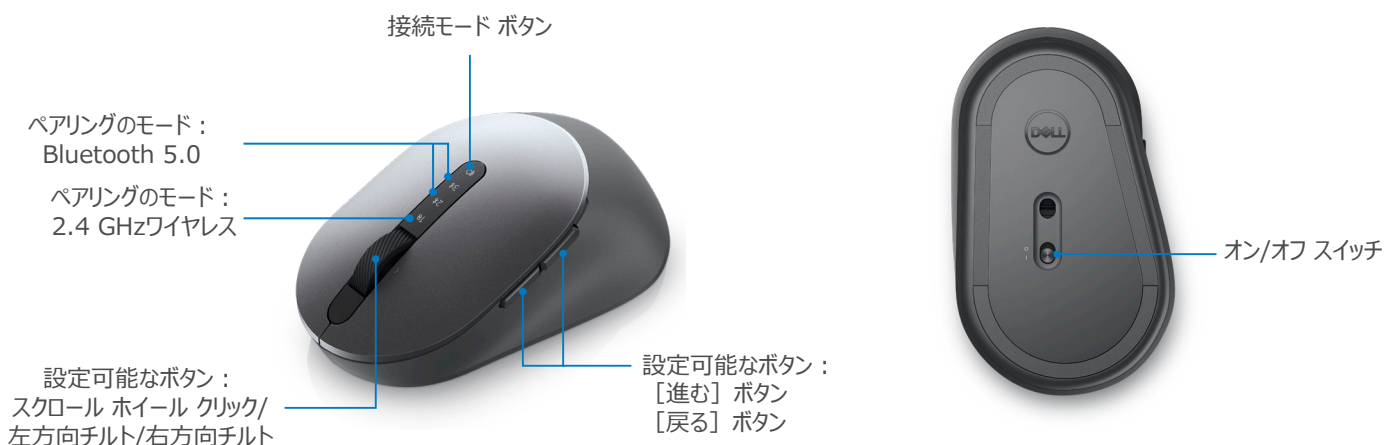

特長と仕様詳細

Dellマルチデバイス ワイヤレス マウス - MS5320W

カラー	タイタン グレー
接続	ワイヤレス - 2.4 GHzまたはBluetooth 5.0⁴ Microsoft Swift Pair⁵
バッテリー持続時間	36か月¹
センサー	光学式LED
スクロール	メカニカル
解像度(DPI)	デフォルトでは1,600、DPMにより、1,000、1,600、2,400、4,000に調整可能
ボタン	7個 (うち5個は設定可能)
寸法	
高さ	41.6 mm (1.64インチ)
長さ	114.5 mm (4.5インチ)
幅	69.7 mm (2.74インチ)
重量 (バッテリーを除く)	84 g (0.19 lb)
対応OS	2.4 GHz/Bluetooth • Windows 7、Windows 8.1、Windows 10、Windows 11、Mac、Linux (Red Hat Enterprise 8.0/ Ubuntu 18.4)、Chrome、Android OS Dell Peripheral Manager • Windows 10およびWindows 11
ソフトウェア	Dell Peripheral Manager • デバイスのペアリング • ショートカット ボタンの設定 • DPIの調整 • バッテリー ステータスと接続ステータスの表示 • ファームウェア アップデート
保証	3年間の良品先出しサービス²
パッケージ内容	マウス バッテリー (単3電池1本) ドキュメント

製品の提供状況は国によって異なります。詳細については、Dellの担当者にお問い合わせいただくか、Dell.comを参照してください。

1 モデルの使用状況から算出したバッテリー持続時間のDell社内分析 (2019年11月) に基づきます。分析結果は、使用状況と計算条件によって異なります。

2 交換パーツまたはユニットは、必要に応じて電話やオンラインでの診断を行ってから発送いたします。不良ユニットをご返却いただけない場合は、別途料金が発生します。サービスをご利用いただけるかどうかは、状況によって異なります。

3 ハードウェア限定保証についての情報が文書が必要な場合は、Dell USA, LPまで書面にてお問い合わせください (宛先: Warranties, One Dell Way, Round Rock, TX 78682)。または、Dell.com/warrantyをご覧ください。

4 システム要件: Bluetooth Low Energy (BLE)テクノロジー。

5 Windows 10バージョン1803以降およびWindows 11と互換性があります。

ID# G19000454