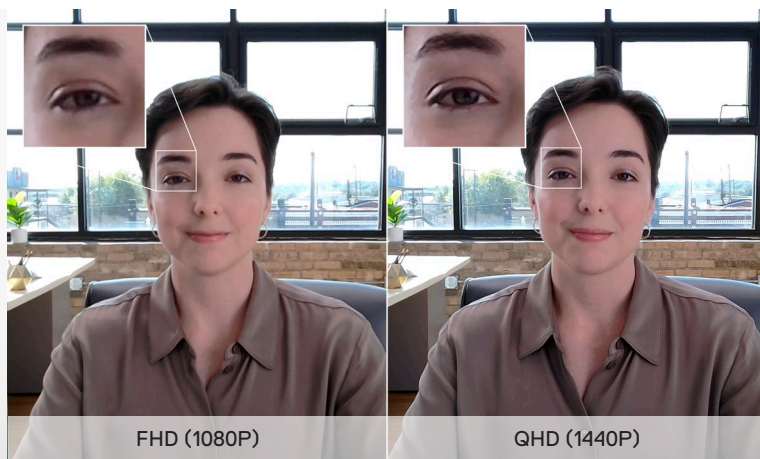

2 Dell Peripheral ManagerはWindows 11および10に対応しています。Mac OSの場合は、Dell Display and Peripheral Managerソフトウェアをダウンロードしてください。

3 三脚は付属しません。

DELL WEBカメラ - WB3023

いつでも最適な画面映り

絵に描いたような美しさ

Sonyイメージセンサー搭載の2K QHD 1440pカメラなら、鮮明で生き生きとした画像を生成できます。

画像の粗さを自動的に除去

テンポラル ノイズ リダクション(3DNR)と空間ノイズ リダクション(2DNR)の組み合わせで、画像のザラつきを除去し、新次元のビデオ ノイズ リダクションを実現。暗い場所でも明瞭でクリアな画質を確保できます。

ほとんどの照明条件で優れた画質を確保

ハイ ダイナミック レンジ(HDR)と顔検出自動露出(FDAE)との組み合わせで視覚エクスペリエンスを最適化し、ほとんどの照明環境で実物どおりの色を実現します。