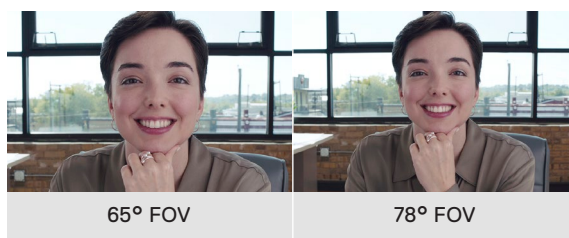

視野(FOV)を調整して、自分と背景の映り具合をカスタマイズできます。

このページに示す画像はすべて例示のみを目的としたものです。

1 Dell Peripheral ManagerはWindows 11および10に対応しています。Mac OSの場合は、Dell Display and Peripheral Managerソフトウェアをダウンロードしてください。

2 システムセキュリティ要件によっては、手動インストールが必要になる場合があります。また、Mac OSでは自動インストールは利用できません。