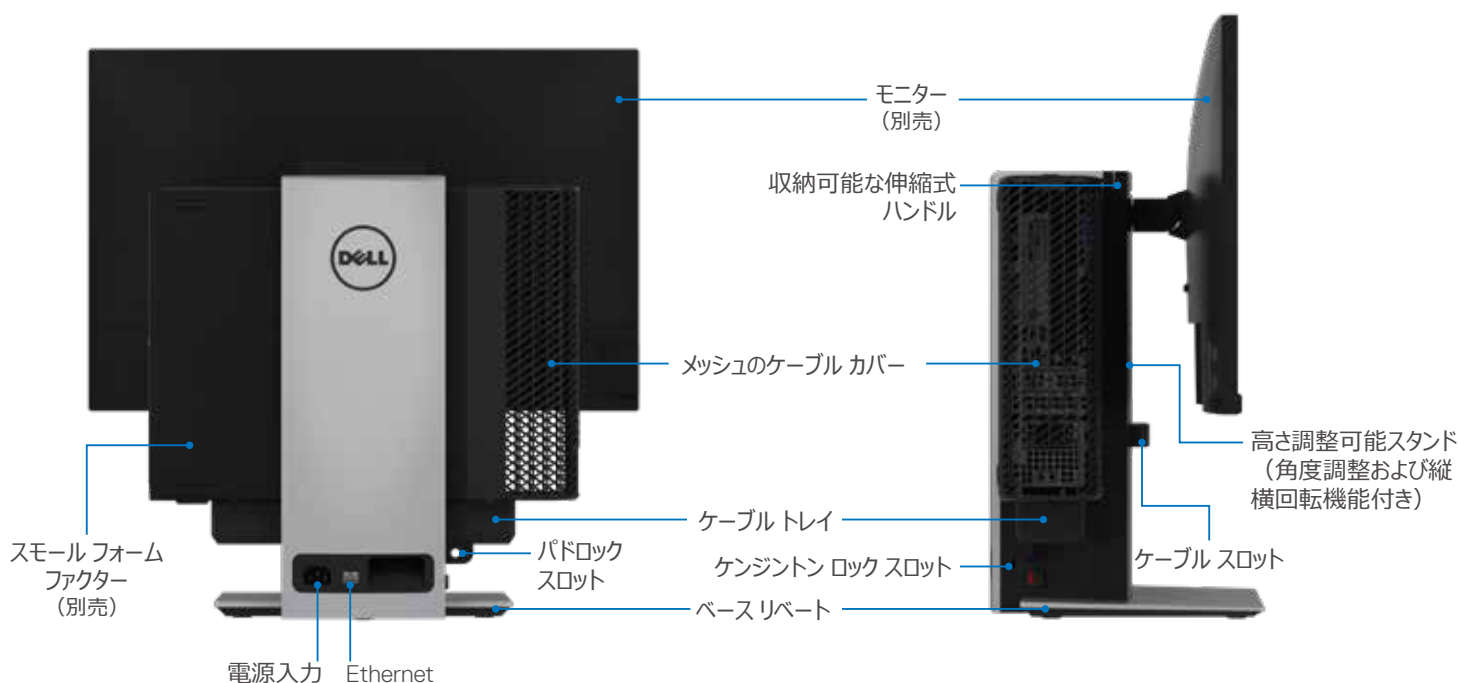

DELLスモール フォーム ファクター ALL-IN-ONE スタンド | OSS21

安全ですっきりと片付く

コンパクトですっきりと片付く

SFFデスクトップとモニターをわずかなスペースに収納するDellスモール フォーム ファクター All-in-Oneスタンド OSS21なら、デスクスペースを有効活用できます。スタンドの台座とケーブル スロットにケーブルをすっきりと収納し、メッシュのケーブル カバーでケーブルが視界に入りません。

自在な調整と優れた互換性

スタンドは自在に調整できるので、見やすい位置に合わせてモニターの高さや角度の調整、360°の左右回転、時計回り、反時計回りの縦横回転が可能です。クイックリリースに対応した19インチから27インチのDell デジタル ハイエンド シリーズとPシリーズ モニター、およびDell EシリーズVESA準拠モニターをサポートしています。

安全で高い利便性

ケンジントン ロック スロットとパドロック スロットでスタンドをSFFシャーシに固定できて便利です。メッシュのケーブル カバーで、ケーブルが外れにくくなります。収納可能な伸縮式ハンドルにより、SFFデスクトップ、OSS21 スタンド、モニターを簡単に持ち運ぶことができます。

特長と仕様詳細

Dellスモール フォーム ファクターAll-in-Oneスタンド | OSS21

| | | | |
|-------------------|--|----------------------------------|--|
| 色 | プラチナ シルバー | 傾斜テスト | 15° |
| 対応しているディスプレイサイズ | 一部の19 - 27インチのDellモニター | ケーブル管理 | ○ |
| モニター重量範囲 | (4.8 - 12.5ポンド) | セキュリティ | ケンジントンまたはパドロック スロットを使用してロック可能 |
| スタンド ベース | 275 mm x 222 mm | Dell Dock取り付けキットおよび各種クライアントのサポート | × |
| ハンドル | 収納式 | Dell VESAサポート | ○ (クイック リリースを使用) |
| 縦横回転 | 90°時計回り、反時計回り | 一般的な対応モニター | 標準VESAタイプ100 mm x 100 mm |
| 高さ調整範囲 | 130 +/- 5 mm | 付属品 | AIOスタンド (ケーブル内蔵)、ケーブルカバー、VESAアダプター キット、マニュアル |
| 左右回転 | 360° (ベース) | 保証 | 3年間有効のハードウェア限定保証 |
| 前後の角度調整 | 21 +/- 1° (後方)、-5 +/- 1° (前方) | 互換性 | OptiPlex 3000 SFF, 3080 SFF, 3090 SFF, 5000 SFF, 5080 SFF, 5090 SFF, 7000 SFF, 7080 SFF, 7090 SFF, XE4 SFF Precision Workstation 3440 SFF, 3440 XE, 3450 SFF, 3450XE SFF, 3460 SFF, 3460XE SFF Vostro 3710 SFF |
| スタンド背面 (インターフェイス) | 電源コネクタ (C14) Ethernetコネクタ (RJ45 LANポート) | | |