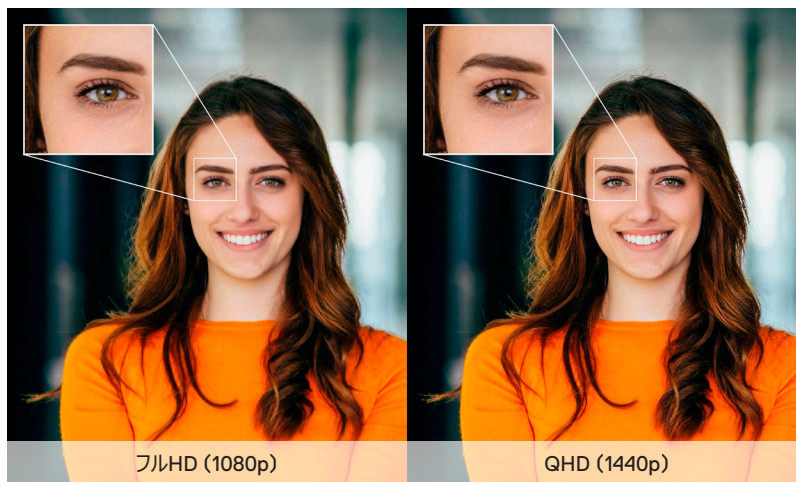

.....
高度な画像信号処理
どのような照明下でも、クリアで鮮やかなプロ品質のビデオを提供

.....
ユニバーサル マウント クリップ
モニター、ノートパソコン、三脚に簡単取り付け⁴

.....
AI自動フレーミング
動きに合わせて、常にあなたを画面中央に表示

.....
ワンランク上の画質
2K QHDでよりクリアかつ鮮明な画像を実現

▶ [Dell Pro Webカメラの詳細を確認するにはこちらをクリックしてください。](#)

DELL PRO WEBカメラ - WB5023

いつでも最適なカメラ映り

鮮明な画面表示

大型Sony STARVIS™センサーを採用した2K QHD (1440p)カメラが光をしっかり取り込み、鮮明な画質であなたを生き活きと映し出します。

いつでもあなたにスポットライト

AI自動フレーミングがあなたの動きを追跡し、動きにかかわらず常に画面中央にあなたを表示。あなたにフォーカスを合わせ続けます。

DELL PRO WEBカメラ - WB5023