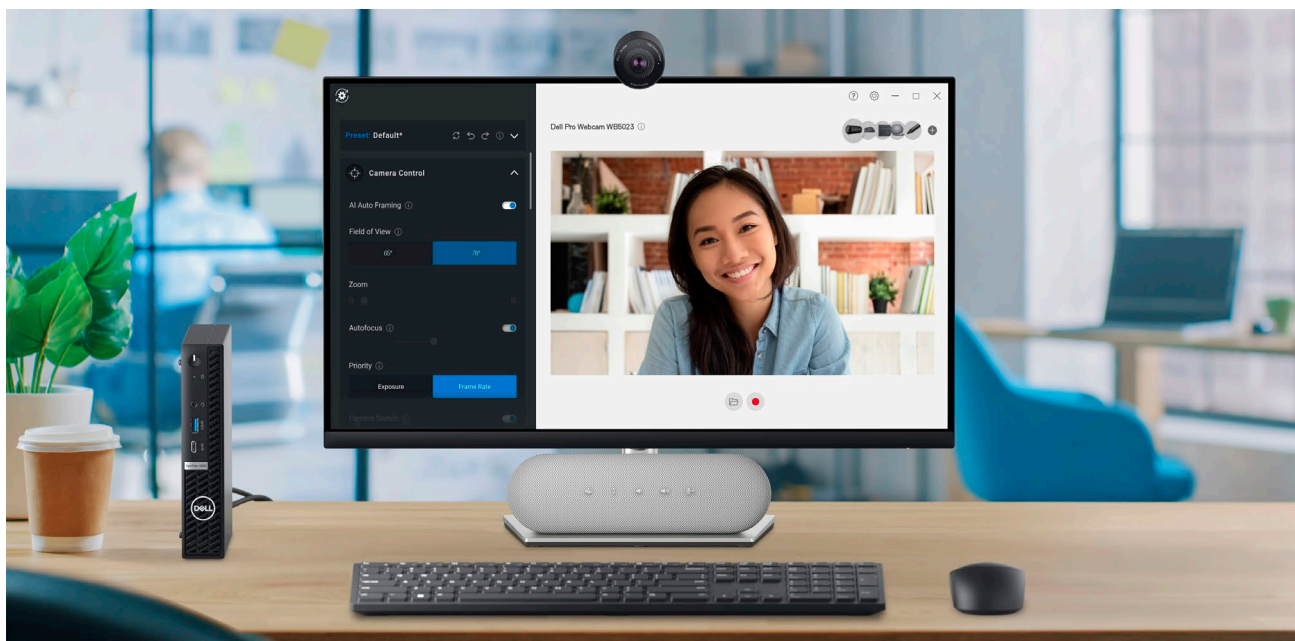

マグネット式シャッター キャップ

Webカメラのレンズに手早く取り付けられるプライバシー保護用シャッター キャップで、カメラを使わないときのプライバシーを確保。会議の際にはWebカメラの背面にしまうことができ、保管も簡単です。

豊富な互換性で、快適にコラボレーション

Microsoft TeamsとZoomの認定済みで、主要なUCプラットフォームに対応。お使いのデバイスとシームレスに連携します。

DELL PRO WEBカメラ - WB5023

画面映りをカスタマイズ

Dell Peripheral Manager¹により、Webカメラの機能を最大限に活用できます。

セットアップは簡単で、分厚いインストールガイドを読む必要はありません。[Dell Peripheral Manager¹](#)をPCに瞬時にインストール²、案内に従うだけですぐに使い始められます。Dell Peripheral Managerは使いやすく直感的で、機能も豊富です。設定オプションでHDR、オートフォーカス、AI自動フレーミング、視野、デジタルズーム、輝度、鮮明度、コントラスト、彩度を制御することで、お好みに合わせてビデオを手軽にカスタマイズできます。Dell Pro WebカメラWB5023で、いつでも最適な自分を映しましょう。

視野(FOV)を調整して、自分と背景の映り具合をカスタマイズできます。

1 Dell Peripheral ManagerはWindows 11および10に対応しています。Mac OSをお使いの場合は、[こちら](#)からDell Display and Peripheral Managerソフトウェアをダウンロードしてください。
2 システムセキュリティ要件によっては、手作業でのインストールが必要になる場合があります。また、Mac OSでは自動インストールは利用できません。