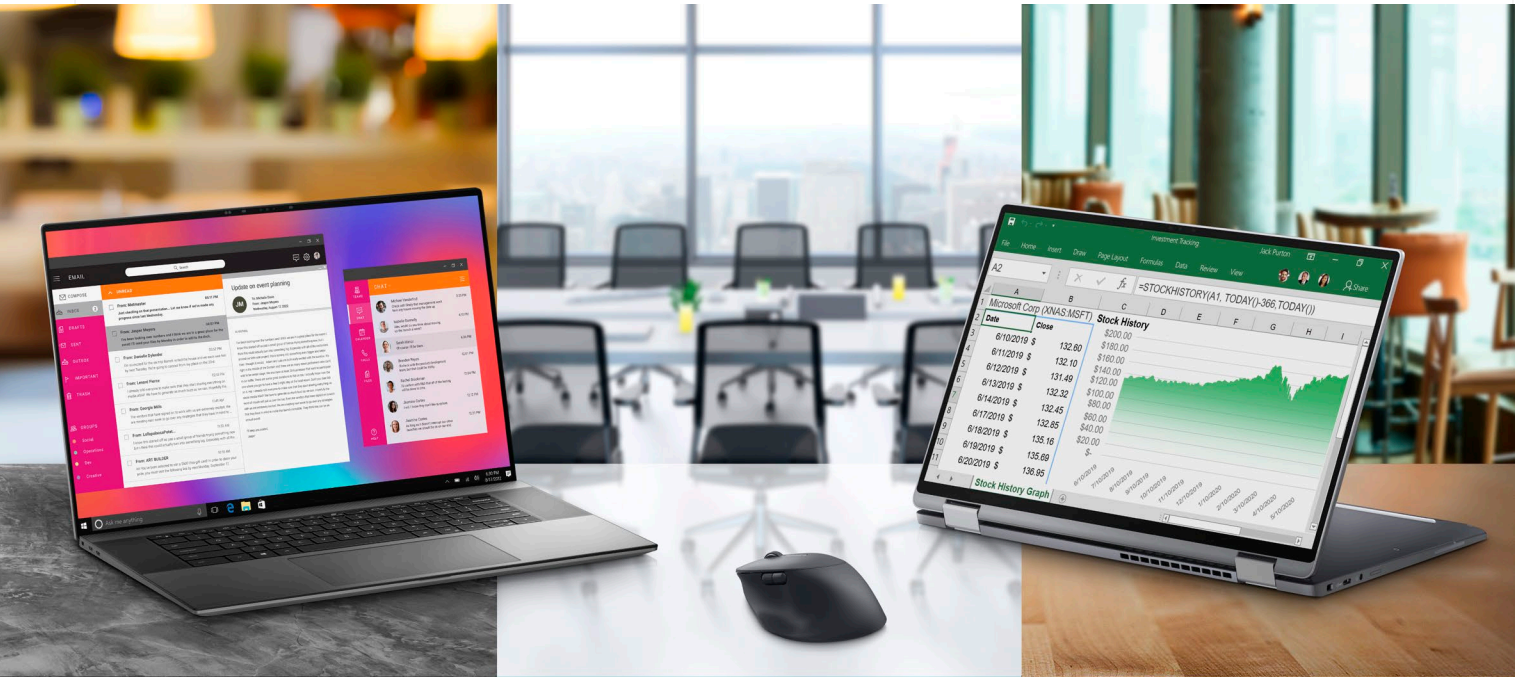

DELL PREMIER
充電式マウス

MS900

手にフィットする作り

DELL PREMIER 充電式マウス

MS900

曲線的なデザイン、革新的なスクロール ホイール、長時間持続するバッテリーを採用し、快適さと使い心地を追求しました。

長期間の継続使用が可能

フル充電で最大3か月¹動作し、その間、バッテリーを交換する必要がありません。USB-C急速充電を使用すれば、1日に使用する電力¹を2分で高速充電できます。

良品先出しサービスにより、3年間の保証期間内に不具合が発生した場合は、マウスの交換品を配送いたします。²

シームレスで安全な接続

RF 2.4 GHzとBluetooth^{®3} 5.1のデュアル モード接続により、最大3台までデバイスの接続と切り替えを簡単に行うことができます（Bluetooth^{®5}で2台を接続し、RF dongleで1台を接続）。

Dell Pair⁵とDell Secure Link USB Receiver (RF)を使用すれば、ワンクリック⁴でマウスをデバイスと安全にペアリングできます。転送は暗号化され、データの安全が確保されます。

あらゆる場所に対応

Track-on-Glassセンサー搭載で、ガラス テーブル、木製デスク、公園のベンチ、カフェ テーブルまで、あらゆる場所で簡単に作業できます。DPIは800から8000まで200刻みで変更でき、マウスを好みに合わせて調整できます。

グライド フィートが非常に滑らかで、マウスが静かにスムーズに動き、快適に操作することができます。

¹ バッテリー持続時間は、1日の平均使用時間を8時間として計算しています。バッテリー持続時間は、ユーザーおよび計算時の条件によって異なる場合があります。