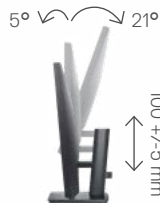

# 各種機能と接続端子

Dell Eシリーズ E2722HS 27インチワイド HASモニター

モニターの角度を見やすい位置へ簡単に調整できます。

背面図 - ケーブル管理スロット

前後の角度調整と高さの調整