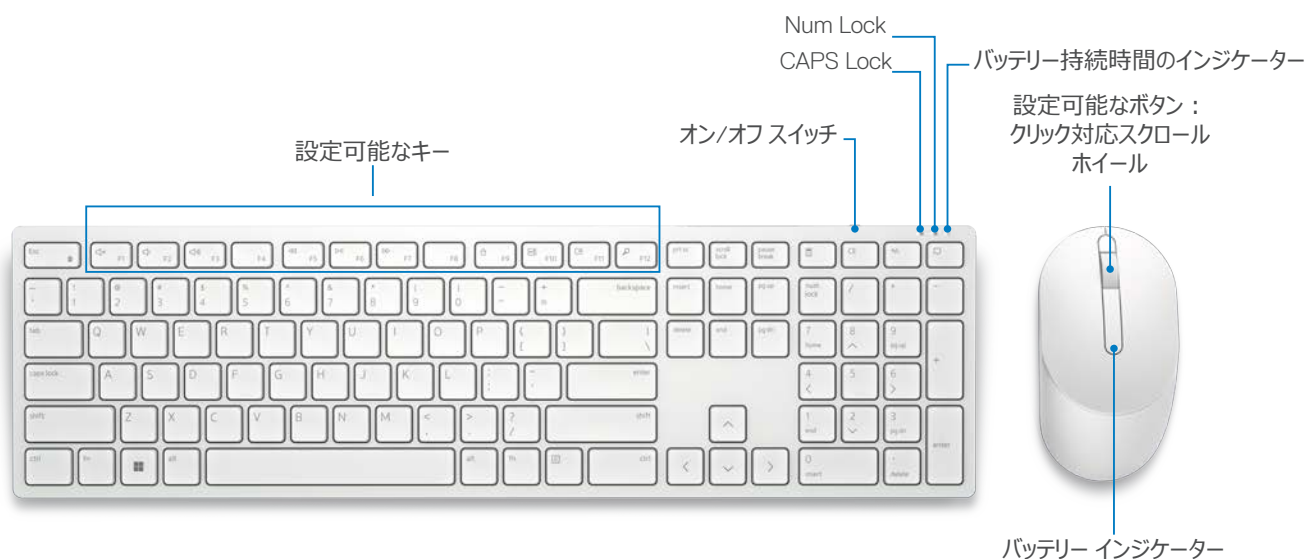

特長と仕様詳細

Dell Proワイヤレス キーボードおよびマウス - KM5221W

カラー	ホワイト	ソフトウェア	Dell Peripheral Manager (Windows互換) ・デバイスのペアリング ・ショートカット ボタンの設定 ・DPIの調整 ・バッテリー ステータスと接続ステータスの表示 ・ファームウェア アップデート
接続	ワイヤレス - 2.4GHz	保証	3年間の良品先出しサービス²
バッテリー持続時間	36か月¹	パッケージの内容	キーボードおよびマウス USBレシーバー バッテリー (キーボード：単4 x 2、マウス：単3 x 1) ドキュメント
対応OS	2.4GHz ・ Windows 7、Windows 8.1、Windows 10、Windows 11、Mac、Linux (Red Hat Enterprise 8.0/Ubuntu 18.4)、Chrome、Android OS Dell Peripheral Manager ・ Windows 10およびWindows 11		

キーボード

タイピング メカニズム	ブランチャー キー
設定可能なキー	F1-F12
マルチメディア キー	3つのマルチメディア キー (音量大、音量小、スピーカー消音)
前後の角度調整	5°/9°
寸法	
高さ	34 mm (1.34インチ)
奥行き	433 mm (17.05インチ)
幅	123 mm (4.85インチ)
重量 (バッテリーを除く)	400 g (0.88ポンド)
セキュリティ	128ビットAES暗号化

マウス

センサー	光学式LED
スクロール	メカニカル
解像度 (DPI)	デフォルトでは1600、DPMIにより、1000、1600、2400、4000に調整可能
ボタン	3個 (中ボタンのクリックは設定可能)
寸法	
高さ	38.8 mm (1.53インチ)
奥行き	115.32 mm (4.54インチ)
幅	61.96 mm (2.44インチ)
重量 (バッテリーを除く)	65 g (0.15ポンド)

製品の提供状況は国によって異なります。詳細については、Dellの担当者にお問い合わせいただくか、Dell.comを参照してください。

1. 1 モデルの使用状況から算出したバッテリー持続時間に関するDellの分析に基づきます (2020年11月)。結果は、使用状況や動作条件などの要因によって異なります。
2. 2 交換パーツまたはユニットは、必要に応じて電話やオンラインでの診断を行ってから発送いたします。不良ユニットをご返却いただけない場合は、別途料金が発生します。サービスをご利用いただけるかどうかは、状況によって異なります。
3. 3 ハードウェア限定保証についての情報が文書で必要な場合は、Dell USA, LPまで書面にてお問い合わせください (宛先：Warranties, One Dell Way, Round Rock, TX 78682)。または、dell.com/warrantyをご覧ください。