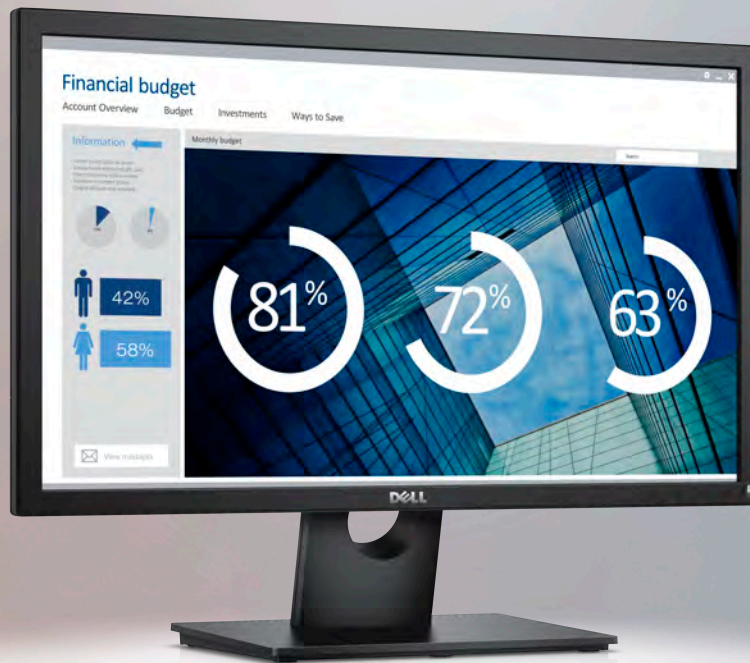

# VGA/DP に対応。目にも優しい Comfort View機能付エントリーモニター

Dell Eシリーズ E2318H 23インチワイド モニター

## 目に優しいIPSパネル

解像度1920 x 1080のモニター、および省スペース設計で、毎日の作業を快適なものにします。