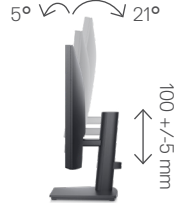

前後の角度調整と高さの調整