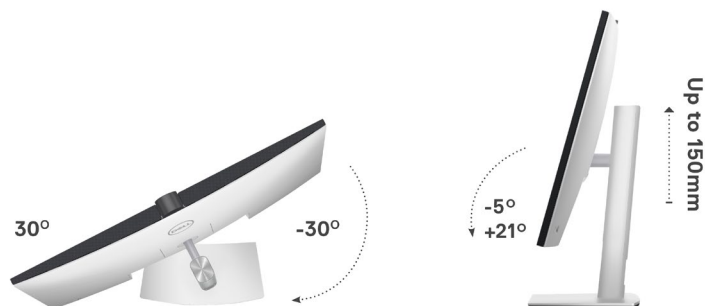

快適な作業環境

上下の角度、左右の角度、モニターの高さ（最大150mm）を調整して、快適な作業環境を実現できます。

目的を持った設計

コンパクトなベースを採用。ケーブル管理システムも改良され、モニター ライザーにコードを収納できます。

デジタル ハイエンド シリーズ モニター U3223QZ

Dell Display Manager

あらゆるレベルで生産性向上

EasyArrangeを使用すると、複数のアプリケーションをモニター全体（または複数モニター）に簡単にタイル表示できます。事前設定の38種類のウィンドウパーティションが用意されている他、並べ方をカスタマイズできるウィンドウも5つあるため、マルチタスクの作業効率が向上します。