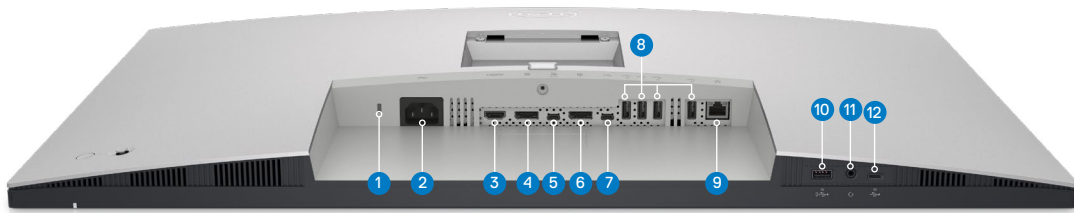

Dell Premierマルチデバイスワイヤレスキーボードおよびマウス | KM7321W

3台のデバイスでシームレスにマルチタスクを実行できるプレミアムなフルサイズキーボードと、すっきりしたデザインのマウスのセットです。ショートカットをプログラムでき、バッテリーは36か月持続します¹⁰。

Dellシングルモニターアーム | MSA20

ほぼ工具不要でモニターをアームに取り付けることができます。設置面積は小さく、柔軟性と高度なケーブル管理機能を活用できます。

ポートとスロット

1 セキュリティ ロックスロット¹¹

4 DisplayPort 1.4

7 USB-Cアップストリーム

10 USB-Aダウンストリーム (BC 1.2、充電機能付き、超高速10Gbps)

2 電源コネクタ

5 USB-Cアップストリーム (DP 1.4、90W PD)

8 USB-Aダウンストリーム (超高速10Gbps)