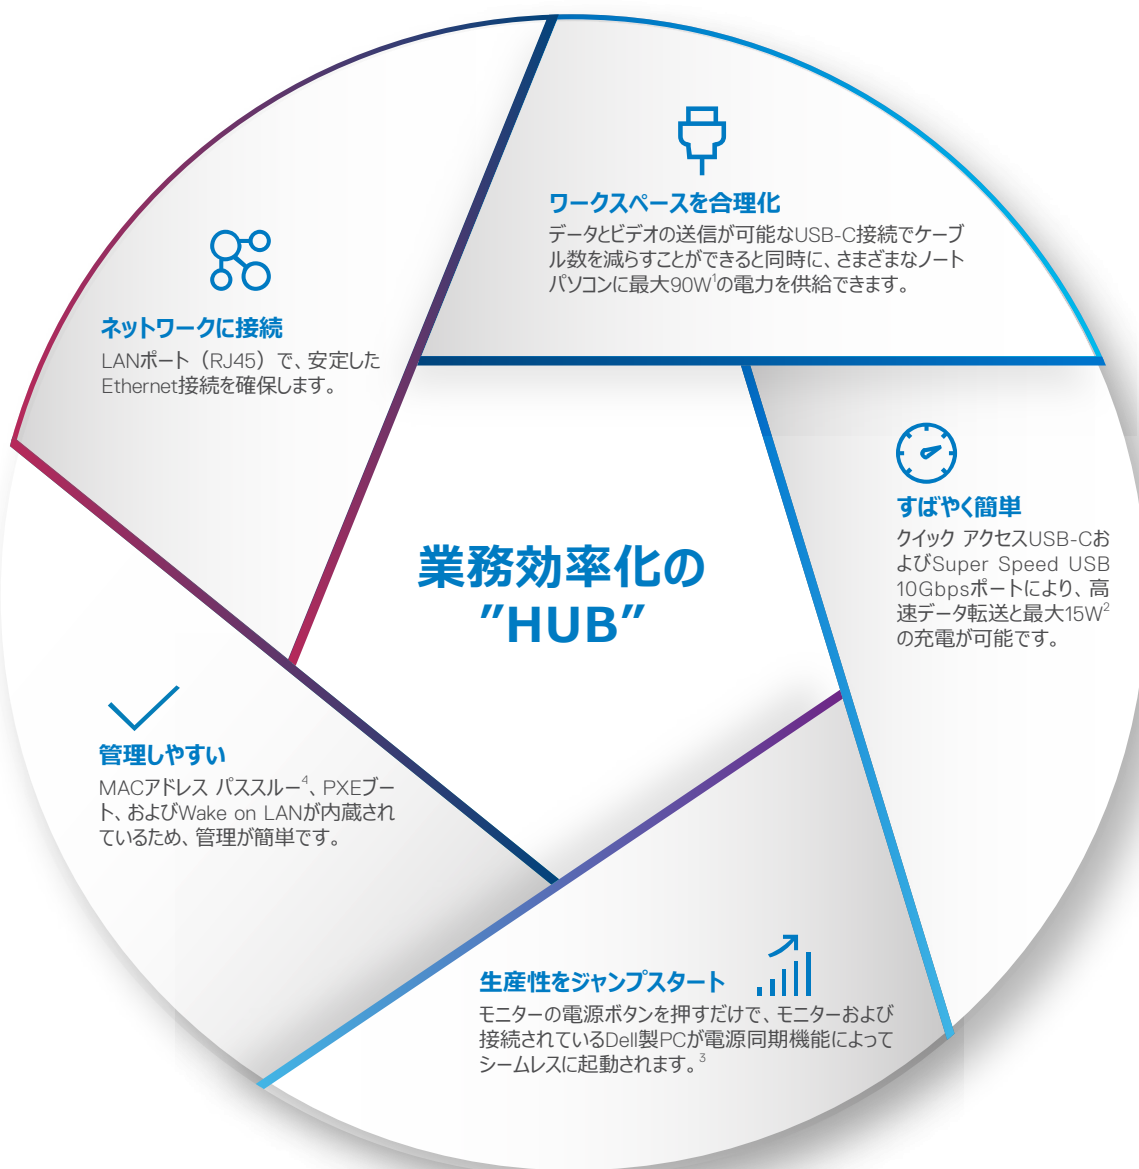

マルチタスクが容易に

2台のPCを接続して自動KVM機能を使用すれば、2台目のPCにシームレスな切り替えが可能です。KVM（キーボード、ビデオ、マウス）を使用すれば、2台のPCを1つのマウスとキーボードで操作できます。

1つの画面に情報をより多く表示

Picture-in-Picture (PiP) やPicture-by-Picture (PbP) で、2台のPCのコンテンツ表示が可能です。KVMを使用すれば、2台のPCを1つのキーボードとマウスで操作できます。

生産性の向上

DSC (Display Stream Compression) テクノロジーで2台の4Kモニターをデジーチェーン接続、妥協のない画質を実現します。

U3223QZ

生産性を向上させる接続機能

USB-Cハブ モニターは、USB-C（最大90Wの電源供給）、RJ45（有線によるEthernet接続）、Super Speed USB（高速データ転送）など、幅広い接続オプションを提供しています。