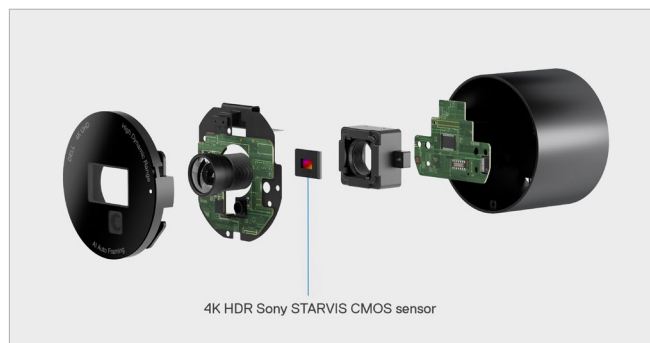

デジタル ハイエンド シリーズ モニター U3223QZ

臨場感あふれる映像

世界の注目を集めるWebカメラ

インテリジェントなWebカメラに4K HDR Sony STARVIS™ CMOSセンサーとマルチエレメントレンズを採用、鮮明な画像をお届けします。

...

エコー キャンセリング機能を備えた内蔵デュアル マイクと、適切な配置で最適な聴き心地を実現する2台の14Wスピーカーにより、明瞭な会話が可能です。

...

Microsoft Teams認定済みのモニターは、クイック アクセス コントロール パネルをタッチするだけで、会議に参加したり通知に応答したりすることができます。

常に最適な画面映り

AIによる自動フレーム構成で自動フォーカス、厳しい照明条件でも本来の色彩を再現するDigital Overlap HDR、3D/2Dビデオ ノイズリダクションによる被写体ぶれのない画像を実現します。Dell Peripheral ManagerでWebカメラの設定をカスタマイズし、他のユーザーからの見え方を調整できます。

...

4K (30 fps) またはフルHD (30/60 fps) で高品質ビデオ コンテンツを記録、再生できます。

...

角度調整可能なカメラ (0~20°) で上下の角度を調整したり、視野角を調整 (65°、78°、90°) して背景に映る範囲をカスタマイズしたりすることができます。

万全なセキュリティ

近づくDell ExpressSign-inでユーザーを検出、Windows Hello™で自動ログインします。席を離れるとPCをロックします。

...

カメラ無効化機能はビデオ会議アプリケーションと同期して、カメラ シャッターを自動で開いたり閉じたりします。

...

前面のタッチ センサーでもミュートやカメラの無効化の操作ができる安心のセキュリティです。

Dell Peripheral Managerはdell.com/support/dpemからダウンロードでき、Windows 10以降に対応しています。
詳細な互換性リストおよびOSサポートについては、サイトをご覧ください。