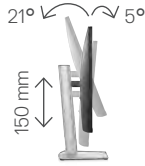

同梱物

- スタンド付きモニター

ケーブル

- 電源ケーブル
- DisplayPort-DisplayPort（1.8 m）
- USB Type-C[®]ケーブル（1m）
- USB Type-A to USB Type-Cケーブル（1.8m）
- ケーブル タイ

ドキュメント

- クイック セットアップ ガイド
- 安全、環境、および認可機関に関する情報

各種機能と接続端子

Dell プロフェッショナルシリーズ P3223QE 31.5インチ 4K USB-C HUB モニター

傾きや高さ調整・回転・左右角度調整により、快適な業務が可能。

背面図 -
ケーブル管理スロット

前後の角度調整と高さの調整

縦横回転

左右角度調整

接続端子

- | | | |
|------------------|-----------------------------|-----------|
| 1 セキュリティ ロックスロット | 4 DisplayPort (入力) | 7 RJ45ポート |
| 2 AC電源ポート | 5 USB-Cポート | 8 スタンドロック |
| 3 HDMIポート | 6 USB Type-Aダウンストリームポート (4) | |