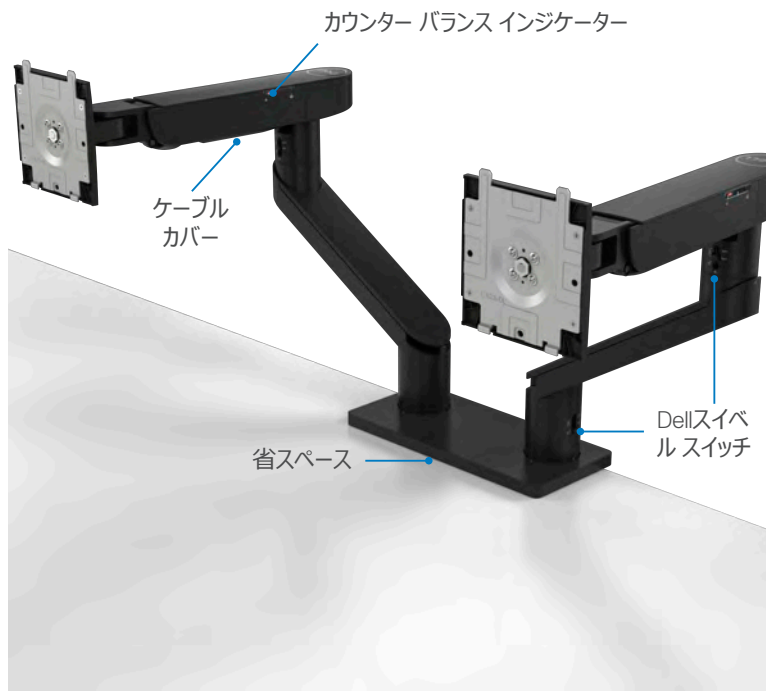

### 迅速な導入

Dellデュアル モニター アームはほぼ工具なしで設置できるため、導入もシンプルです。側面のカウンターバランス インジケーターにより、複数のユニットで同一の張力を設定できます。オプションのVESAマウント アダプター プレートを使用して他のモニターを設置することもでき、一部のPCシステムで完全な汎用性を実現。

### 便利な左右の角度調整

世界初のスイベル スイッチにより、モニター アームのパーツを取り外さなくても\*左右の角度を調整できます。スイッチを押すだけで、アームの左右の角度を180°または360°に簡単に切り替えられます。

# 特長と仕様詳細

Dellデュアル モニター アームは、表示距離を最適化するように設計されており、アーム背面の無駄なスペースを最小限に抑え、作業スペースを十分に確保できます。

スイッチの切り替えで左右の角度を調整できる  
世界初のデュアル モニター アーム。\*

## Dellデュアル モニター アーム – MDA20

色	ブラック
パネルの取り付け	Dell Quick Releaseマウント VESA準拠モニター (100 mm x 100 mm) VESAアダプター プレート セット付属
アームあたりの耐荷重	2.2~10.0 kg (4.8~22.0 lb)
アームあたりのモニターの画面サイズ	19~27インチ (モニターのマウントのみ)。PCおよびモニターのマウントについては、互換性マトリックスを参照。
個々のモニターの前後の角度	-35°から+80°
個々のモニターの左右の角度	ベースと関節部のスイッチで180°および360°の切り替えが可能。180° (モニター自体)
個々のモニターの縦横の角度	-/+ 90°
個々のモニターの高さ&奥行	266mm (10.5インチ) 548mm (21.6インチ)
ベースの寸法	270mm x 120mm
ケーブル管理	上下アーム上にケーブル管理スロット
設置タイプ	クランプ : デスクの厚さ最大53mm (2インチ)、グロメットホール : 直径最大50.8mm (2インチ)
クライアントのマウント	一部のOptiPlex Micro, Ultra, およびWyseシン クライアント
保証	3年間有効のハードウェア限定保証
ハードウェア内	Dellデュアル モニター アーム – MDA20 VESAアダプター プレート 六角レンチ ドキュメンテーション