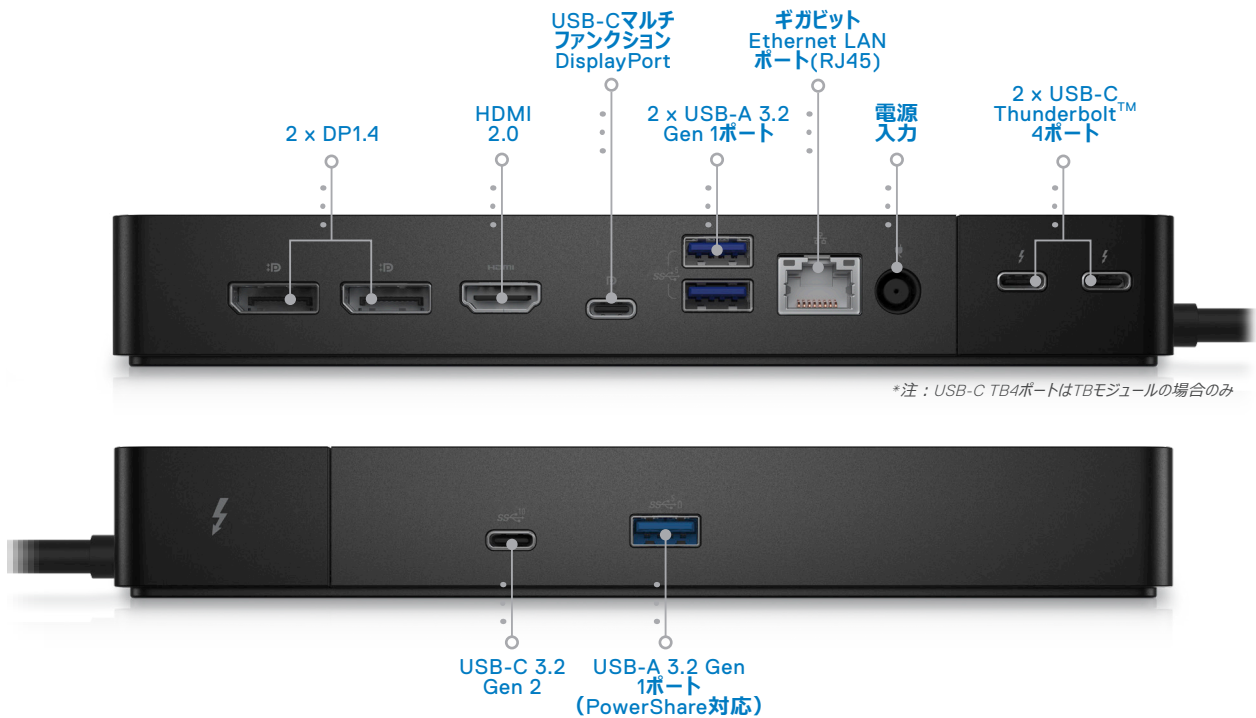

DELL THUNDERBOLT™
DOCK

WD22TB4

未来志向の設計が施され
た世界初のモジュラー型
Thunderbolt™ 4 Dock¹で
PCへの電源供給を強化

WD22TB4

生産性の向上

Dell ExpressCharge™は1時間で最大80%の充電が可能²であり、業務を効率よく進めることができます。より大きな給電量と高速な充電を実現します。最大130Wの電力供給が可能です²。

未来志向の設計

アップグレードすることでThunderbolt™ 4ポートを1つではなく2つ搭載している最新の接続性を手に入れることができ、今まで以上に柔軟性が高まります。交換可能なモジュールで簡単にアップグレードし、お客様のIT環境のニーズを満たすことができます。

インテリジェントな管理

インテリジェントな管理機能により、ご使用の環境にドッキングステーションを簡単に導入して管理し、アップグレードすることができます。単一のファームウェアで、ファミリーのすべてのドッキングステーションの導入と管理を効率的に行うことができます。

WD22TB4

あらゆるデバイスに対応する先進的な設計

世界初のモジュラー型Thunderbolt™ 4 Dock¹の超高速充電により、作業を中断することなく生産性を維持できます。最多のポート数を誇るThunderbolt™ 4 Dock⁴なら、複数の4KデバイスやThunderbolt™の周辺機器類に接続して作業環境を拡張できます。

.....
シングル ケーブルでより多くのモニターや周辺機器類に接続できるため、**生産性を最大限に高め、大幅に向上**させます。

.....
0.8メートルのケーブルを内蔵し、十分な柔軟性を備えたオプションの**固定用VESAマウント**をご利用いただくと、ドッキング ステーションをモニターの背面またはデスクの下に取り付けることができます。

.....
1台のドッキング ステーション ベースでシングルThunderbolt™ ケーブル、シングルUSB-Cケーブル、デュアルUSB-Cケーブルの**3つのユース ケース**に対応し、**交換可能なモジュール**を使用することですべてのビジネス向けノートパソコンとの互換性を確保できます。