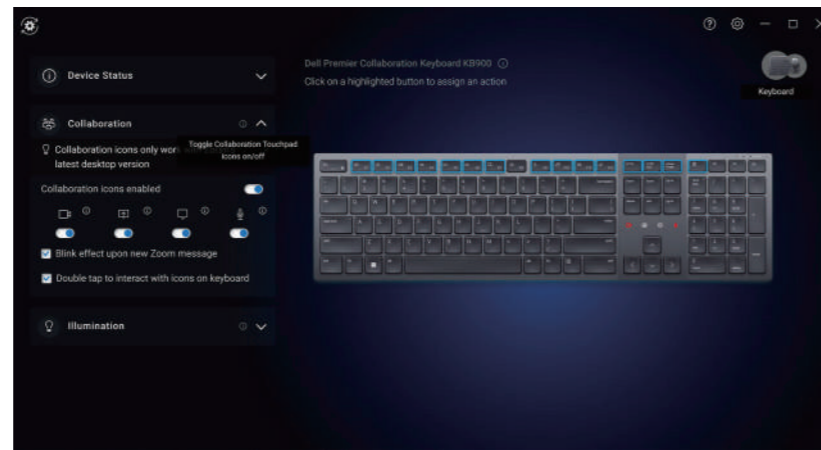

キーボード接続時のユーザーインターフェース

2 シンプルなインターフェース

直感的なインターフェースと使いやすい操作性が特徴です。誰でも簡単に周辺機器を管理できます。必要な設定変更やカスタマイズは、わずか数クリックで完了します。手軽な操作でストレスフリーな環境を実現しましょう。

3 パフォーマンス最適化

Dell Peripheral Managerは、周辺機器のパフォーマンスを最大限に引き出すための強力なツールです。マウスのカーソル速度やキーボードの反応速度など、個々の設定を微調整して、最高の操作体験を実現します。効率的な作業環境を手に入れましょう。

4 セキュリティ強化

Dell Peripheral Managerは、周辺機器のセキュリティを強化するための機能も提供します。マウスやキーボードの暗号化、アクセス制御、認証など、重要なデータや情報の保護に役立ちます。安心して作業に集中いただけます。

5 定期的なアップデート

Dell Peripheral Managerは、定期的なアップデートを通じて常に最新の機能と性能を提供します。新しい機器のサポートやセキュリティパッチの提供により、お客様の環境を常に最新かつ安全に保つことができます。進化し続けるツールで、常に先進的な環境を維持しましょう。

Dell Peripheral Managerで周辺機器の管理を効率化し、作業環境を向上させましょう。詳細を確認するには、左のQRコードを読み込んでください。