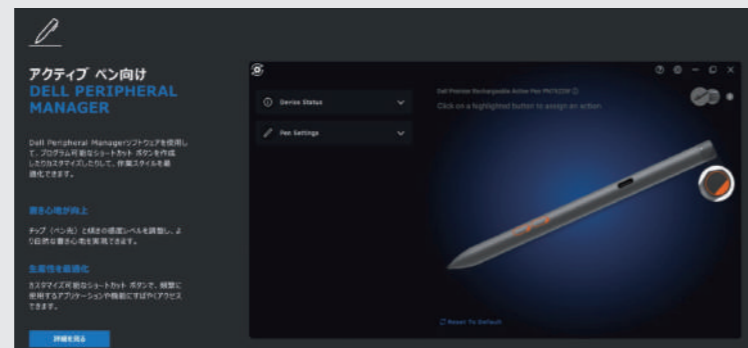

DELL PERIPHERAL MANAGER FOR アクティブペン