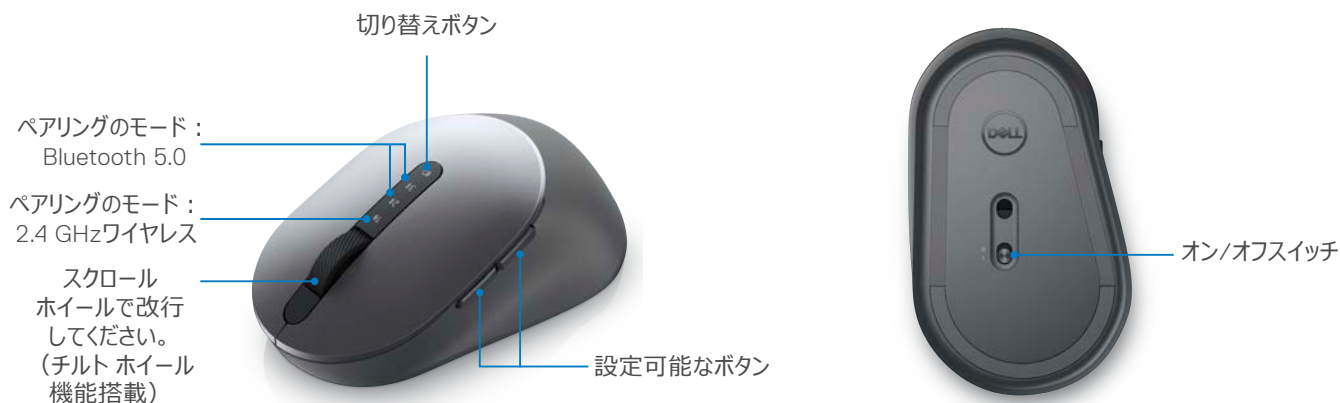

特長と仕様詳細

Dell マルチデバイス ワイヤレス マウス - MS5320W

色	タイタングレー
接続性	ワイヤレス - 2.4 GHzまたはBluetooth 5.0⁴ Microsoft Swift Pair⁵
バッテリー駆動時間	36か月¹
センサー	光学式LED
スクロール	機械式
解像度 (DPI)	1,600
ボタン	7
寸法	
高さ	41.6 mm (1.64インチ)
時間	114.5 mm (4.5インチ)
幅	69.7 mm (2.74インチ)
重量 (バッテリー含まず)	84 g (0.19 lb)
対応OS	2.4 GHz/Bluetooth ・ Windows 7、8、8.1、10、Mac、Linux (Red Hat/Ubuntu) 、Chrome、Android OS Dell Peripheral Manager ・ Windows 10以降
ソフトウェア	Dell Peripheral Manager ・ デバイスのペアリング ・ ショートカット ボタンのプログラム ・ バッテリーステータスと接続ステータスの表示 ・ ファームウェアのアップデート
保証	3年間の良品先出しサービス²
パッケージ内容	マウス バッテリー (単3 x 1) ドキュメンテーション

¹ モデルの使用状況から算出したバッテリー持続時間のデルの社内分析に基づきます (2019年11月)。分析結果は、使用状況と計算条件によって異なります。² 交換用部品またはユニットは、必要に応じて電話やオンラインでの診断を行ってから発送いたします。不良ユニットをご返却いただけない場合は、別途料金が発生します。サービスをご利用いただけるかどうかは、状況によって異なります。³ ハードウェア限定保証についての情報が文書が必要な場合は、Dell USA, LPまでお問い合わせください (宛先: Warranties, One Dell Way, Round Rock, TX 78682)。または、dell.com/warrantyをご覧ください。⁴ システム要件: Bluetooth Low Energy (BLE) テクノロジー 5 Windows 10、バージョン1803以降と互換性があります。ID# G19000454

●製品の購入には当社の販売条件 (<https://www.dell.com/learn/jp/ja/jpcorp1/terms-of-sale>)、締結済みの再販買契約書、または販売先が提示する契約条件が適用されます。●本カタログ掲載製品は、なくなり次第終了となります。●製品は、正式受注後、通常約 10 日～ 2 週間ほどでお届けしております。(お選びになった製品、構成内容、正式受注手続きの時期により納期が前後することがございます。予めご了承ください。) ●返品・交換は、お客様がデル・テクノロジーから直接製品をご購入された場合、納品日より 10 日以内にご連絡いただいた場合に限り、お受けいたします。但し、第三者製品、デル・テクノロジー製品、プリンター・インク・トナー、プロジェクター・ランプ等、の消耗品、スペアパーツの返品は受け付けておりません。デル・テクノロジーの責めに帰すべき事由がない限り、返品時の配送料および入金時の振込手数料はお客様のご負担とさせていただきます。●お支払は、現金振込またはクレジットカード決済からお選び頂けます。●お支払方法が現金前振込 / クレジットカードをご選択された場合、ご入金弊社にて確認された時点で正式受注及び製造開始とさせていただきます。掛売でのお支払方法をご選択された場合、お客様からの正式注文書を受付けた時点より、生産手続きを行います。(弊社による与信審査の結果によっては受注をお断りする場合があります) ●本広告掲載製品は、なくなり次第終了となります。●本広告に掲載されているソフトウェアの動作環境につきましては、以下の URL をご確認ください。(http://www.dell.jp/software/jp) ●DELL Technologiesロゴは、米国 Dell Technologies Inc. の商標または登録商標です。●Intel、インテル、Intel ロゴ、Intel Inside、Intel Inside ロゴ、Intel Atom、Intel Atom Inside、Centrino、Centrino Inside、Intel Core Core Inside、Celeron、Celeron Inside、Pentium、Pentium Inside は、米国及びその他の国における Intel Corporation の商標です。●Microsoft、Windows、Windows 7、Office ロゴ、Outlook、Excel、PowerPointは、米国 Microsoft Corporation の米国およびその他の国における登録商標です。●その他の社名および製品名は各社の商標または登録商標です。●ディストリビュータ経由など、直販以外でご購入を希望される場合の詳細価格につきましては販売店様へお問い合わせ下さい。●本カタログに記載されている仕様は 2020 年 12 月 15 日現在に提供かつ予定している情報であり、予告なく仕様を変更する場合がございます。

デル・テクノロジー株式会社 〒212-8589 川崎市幸区堀川町580番地 ソリッドスクエア東館20F Dell.co.jp