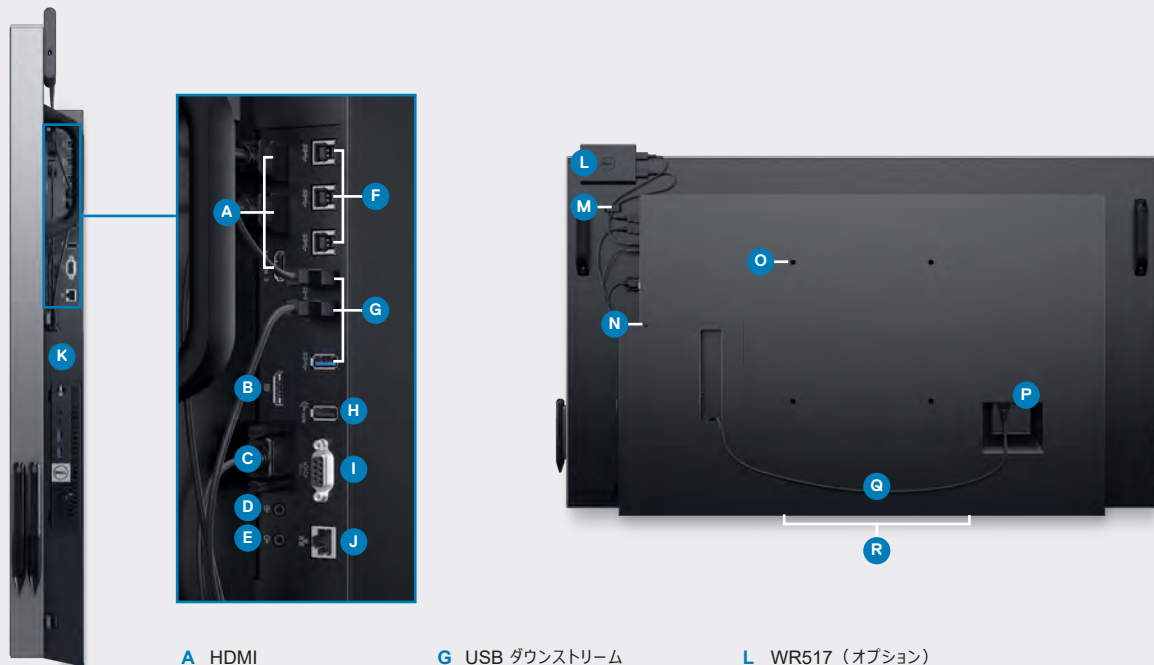

同梱品

コンポーネント

- モニター
- リモコン x 1
- ケーブル クリップ x 3
- スタイラス x 2
- スタイラスホルダー x 1
- リモコンホルダー x 1

ソフトウェア

- DisplayNote™ ライセンスキー (4 台のデバイス接続をサポート)
- FlatFrog™ Whiteboard ソフトウェア

ケーブル

- 電源ケーブル (国によって異なる)
- OptiPlex 用電源ケーブル
- DP-DP ケーブル
- HDMI-HDMI ケーブル
- VGA ケーブル
- USB アップストリームケーブル (モニターの USB ポートに対応)

ドキュメント

- クイック・セットアップ・ガイド
- 安全および認可機能に関する情報

接続端子

Dell 大型ディスプレイ C5518QT 54.6インチ マルチタッチ 4K モニター

- A HDMI
- B DisplayPort
- C VGA
- D 音声ライン入力
- E 音声ライン出力³
- F USB アップストリーム

- G USB ダウンストリーム
- H USB ダウンストリーム
- I RS232
- J RJ45
- K OptiPlex Micro 用スロット
(OptiPlex は別売)