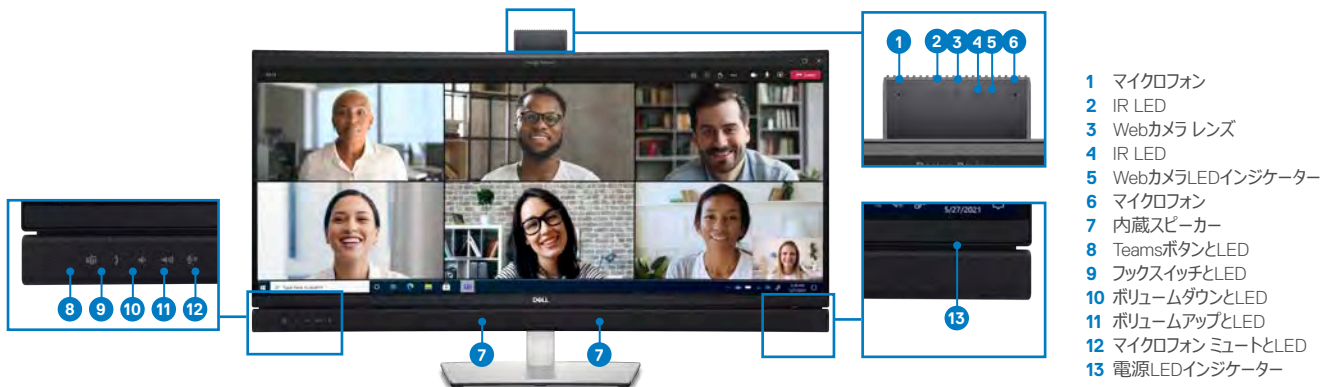

ドキュメンテーション

- クイック セットアップ ガイド
- 安全および規制情報

各種機能と接続端子

Dell コラボレーションシリーズ C3422WE 34インチ ビデオ会議用曲面モニター

傾きや高さ調整・左右角度調整により、快適な業務が可能。

接続端子

- | | | | |
|----------------------|---------------------------------|-------------------------------|----------------------|
| 1 セキュリティ ロックス
ロック | 4 DisplayPort (入力) | 7 超高速USB 5Gbps (USB 3.2 Gen1) | 10 ヘッドホン ジャック |
| 2 電源コネクター | 5 USB-Cアップストリーム/
DisplayPort | 8 RJ45コネクター | 11 USB-Cダウンストリーム ポート |
| 3 HDMIポート | 6 USB-Bアップストリーム ポート | 9 超高速USB 5Gbps (USB 3.2 Gen1) | 12 スタンド ロック |