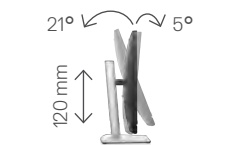

前後の角度調整と高さの調整