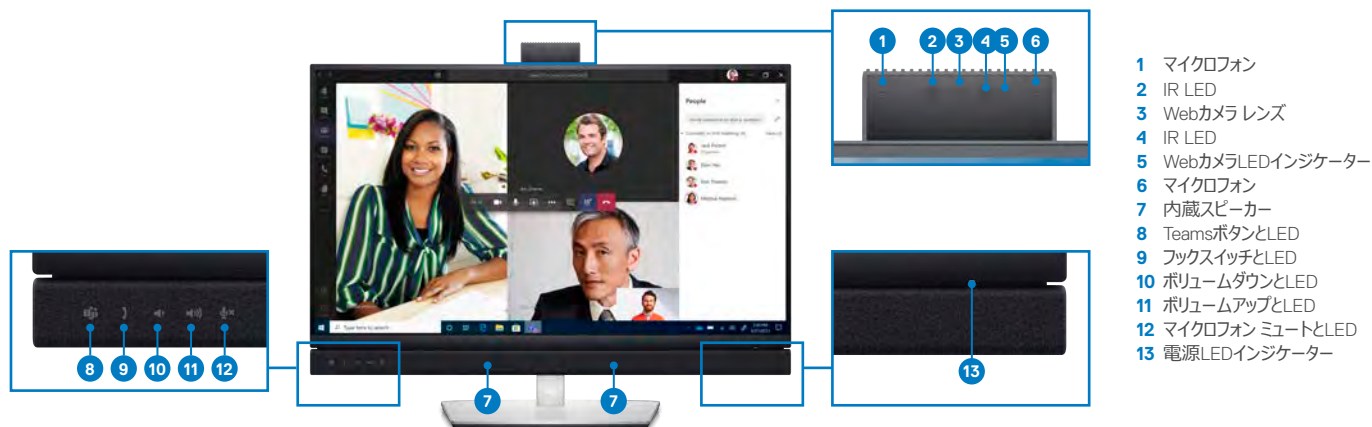

各種機能と接続端子

Dell コラボレーションシリーズ C2722DE 27インチ ビデオ会議用モニター