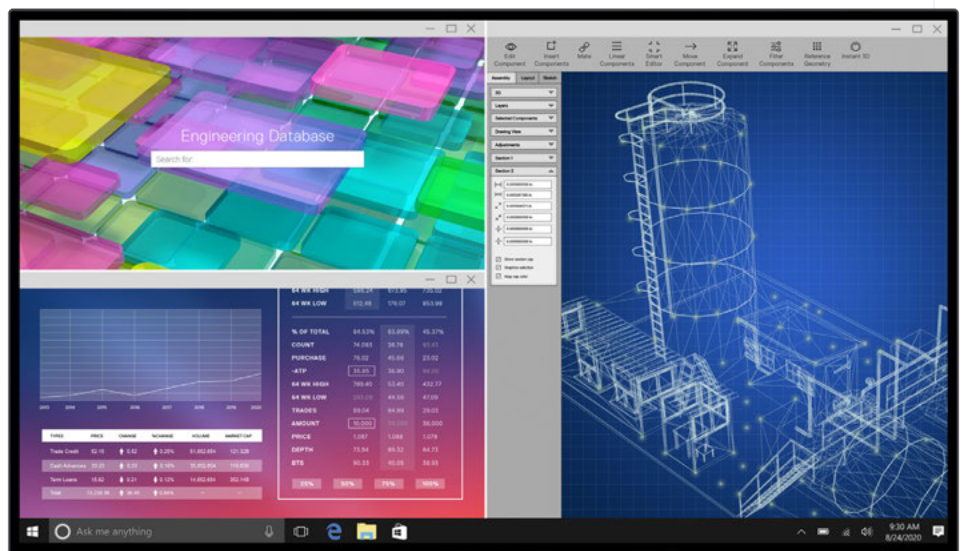

U2723QE、U3223QE

高い生産性

Dell Display Manager は、包括的な管理ツールによって日常の生産性を向上させ、最適なスクリーン体験、効率的なディスプレイ管理、簡単なマルチタスク処理を提供します。

あらゆるレベルで生産性向上

EasyArrange を使用すると、38 種類のプリセットのウィンドウパーティションと最大 5 つのウィンドウをカスタマイズできる機能によって 1 つ以上の画面に複数のアプリケーションを簡単にタイル表示でき、マルチタスク機能が向上します。

利便性を高める鍵

ショートカット キーは時短に効果的です。ディスプレイの管理設定も簡単で、より迅速に作業を開始できます。

シームレスな移行

自動リストア機能により、作業を中断した場所が記憶されるので、ケーブルを外した後もアプリケーションは前回の場所に戻ります。

互換性の向上

複数のオペレーティング システム⁷をサポートする Dell Display Manager により、生産性を維持することができます。

多様な管理機能

アセット管理レポートにより、IT マネージャーはモニター情報を迅速に取得、トラッキングできるほか、1 回のセットアップで一度に複数のモニターを構成できます。

詳細はこちら

[Dell Display Manager](#)