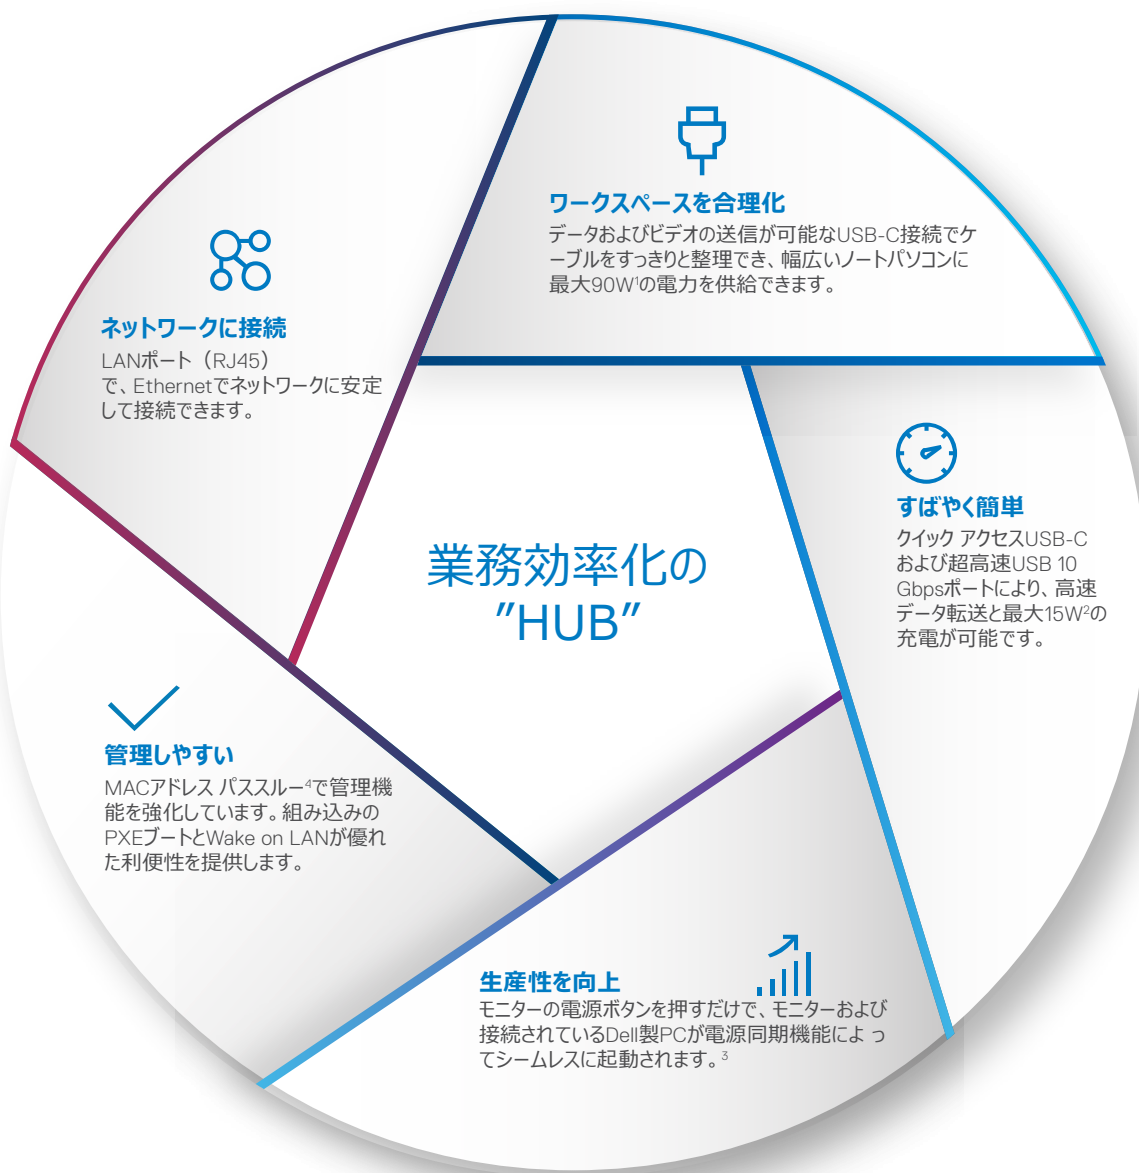

リアルなビジュアル

4K 解像度、10 億 7,000 万色、広い色域（100% sRGB、100% Rec.709、98% DCI-P3）および VESA DisplayHDR 400 により、卓越した色の画像が鮮明に表示されます。

目の快適さが向上

ComfortView Plus は、内蔵の低ブルーライト スクリーン機能を常にオンにして、色精度を維持しながらブルーライトの放射を低減します。

VESA CERTIFIED
DisplayHDR™ 400

U2723QE、U3223QE

生産性を向上させる接続機能

USB-C ハブ モニターは、USB-C（最大 90W の電力供給）、有線 Ethernet アクセス用の RJ45、高速データ転送のための超高速 USB など、広範な接続オプションを提供します。

U2723QE、U3223QE

2 台の接続された PC からコンテンツの作業を行って、マルチタスク効率を向上

生産性を最大化

- ・ 2 台の PC ソースを接続すると、自動 KVM 機能によって、2 台目の接続先 PC にコントロールがシームレスに切り替わります。
- ・ 内蔵の KVM (キーボード、ビデオ、マウス) を使用して、1つのキーボードとマウスで両方の PC を制御できます。
- ・ Picture-by-Picture (PBP) と Picture-in-Picture (PIP) によって、両方の PC のコンテンツを同時に表示できます。

Picture-in-Picture (PIP)

一方の PC からアプリケーションを操作し、もう一方の PC のインセットウィンドウでコンテンツを表示します。

Picture-by-Picture (PBP)

デュアル モニター構成と同様に、2つの異なる PC ソースのコンテンツを画面に並べて表示します。

デジタル ハイエンド シリーズ モニター

U2723QE、U3223QE

生産性の向上

Dell のデュアル モニター構成により、生産性が最大で 21% 向上します。⁵