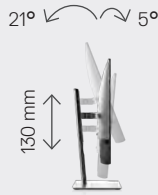

ドキュメント

- クイック セットアップ ガイド
- 工場出荷時の色補正レポート
- 安全と規制に関する情報

各種機能と接続端子

Dell デジタルハイエンドシリーズ U2419H 23.8インチワイド フレームレス モニター

傾きや高さ調整・回転・左右角度調整により、快適な業務が可能。

背面図 - ケーブル管理スロット

調整可能な傾きと高さ

回転

左右角度調整

接続

- | | | |
|---------------|----------------------------|--------------------------|
| 1 AC電源コネクタ | 4 DPコネクタ (出力) | 7 USBダウンストリーム ポート |
| 2 HDMIコネクタ | 5 音声ライン出力ポート ¹⁰ | 8 USBダウンストリーム ポート (充電対応) |
| 3 DPコネクタ (入力) | 6 USBアップストリーム ポート | 9 スタンドロック |