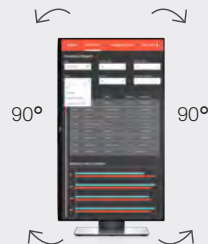

ドキュメント

- クイック セットアップ ガイド
- 工場出荷時の色補正レポート
- 安全と規制に関する情報

各種機能と接続端子

Dell デジタルハイエンドシリーズ U2419H 23.8インチワイド フレームレス モニター

傾きや高さ調整・回転・左右角度調整により、快適な業務が可能。

背面図 - ケーブル管理スロット

調整可能な傾きと高さ

回転

左右角度調整

接続

- | | | |
|---------------|----------------------------|--------------------------|
| 1 AC電源コネクタ | 4 DPコネクタ (出力) | 7 USBダウンストリーム ポート |
| 2 HDMIコネクタ | 5 音声ライン出力ポート ¹⁰ | 8 USBダウンストリーム ポート (充電対応) |
| 3 DPコネクタ (入力) | 6 USBアップストリーム ポート | 9 スタンドロック |