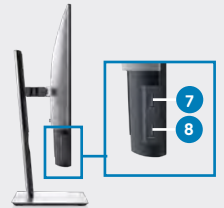

ドキュメント

- クイック セットアップ ガイド
- 工場出荷時の色補正レポート
- 安全と規制に関する情報

各種機能と接続端子

Dell デジタルハイエンドシリーズ U2419H 23.8インチワイド フレームレス モニター

傾きや高さ調整・回転・左右角度調整により、快適な業務が可能。

背面図 - ケーブル管理スロット

調整可能な傾きと高さ

回転

左右角度調整

接続

- | | | |
|---------------|----------------------------|--------------------------|
| 1 AC電源コネクタ | 4 DPコネクタ (出力) | 7 USBダウンストリーム ポート |
| 2 HDMIコネクタ | 5 音声ライン出力ポート ¹⁰ | 8 USBダウンストリーム ポート (充電対応) |
| 3 DPコネクタ (入力) | 6 USBアップストリーム ポート | 9 スタンドロック |