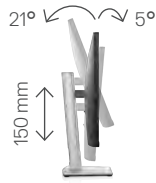

前後の角度調整と高さの調整