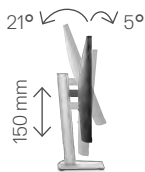

前後の角度調整と高さの調整