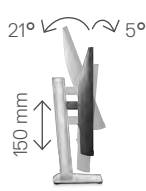

傾きや高さ調整・回転・左右角度調整により、快適な業務が可能。

背面図 -
ケーブル管理スロット

前後の角度調整と高さの調整

縦横回転

左右角度調整

接続端子

- | | | |
|------------------|---------------|---|
| 1 セキュリティ ロックスロット | 4 スタンドロック | 7 USB 3.0アップストリームポート |
| 2 電源コネクタ | 5 DisplayPort | 8 SuperSpeed USB 5Gbps (USB3.2 Gen1)
Type-Aダウンストリームポート (4) |
| 3 HDMIポート | 6 VGAコネクタ | |