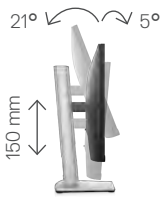

ダウンタイムを最短化：3 2 5

営業日に代替製品が発送されます。

ハイレベルなサポート：Dell ProSupport 3 24 365日対応のテクニカル電話サポートにアップグレードできます。

特長と仕様詳細

モニター	8Y	D&&&&<`&%)
表示サイズ (対角線)	546.10 mm	21.5
アクティブ ディスプレイ領域		
水平	476.06 mm	18.74
垂直	267.79 mm	10.54
最大プリセット解像度	1920 x 1080	60 Hz
アスペクト比	16:9	
画素ピッチ	0.2480 mm x 0.2480 mm	
ピクセル/インチ (PPI)	102	
輝度	250 cd/m ²	
色彩サポート	色域 : sRGB 99% 色深度 : 1,670万色1,000:1	
コントラスト比	178 : 1	178:
視野角		
レスポンス タイム	5 ms (高速) (Gray to Gray)	
	8 ms	Gray to Gray
パネル タイプ	IPS	
ディスプレイ スクリーン コーティング	非光沢	
バックライトテクノロジー	白色LED	
ComfortView Plusによるフリッカーフリー画面		
Dell Display Managerとの互換性		
リモート アセット管理	Dell	モニター使用)
GSA/TAA		
サウンドバー (オプション)	SB521A	
接続方法		
コネクタ	1 x HDMI 1.4 HDCP 1.4 1 x DisplayPort 1.2 HDCP 1.4 1 x VGA 1 x SuperSpeed USB 5Gbps USB3.2 Gen1 4 x SuperSpeed USB 5Gbps USB3.2 Gen1	
HDCPサポート	HDMI HDCP 1.4 DP HDCP 1.4	
設計上の特長		
調整機能	高さ調整可能スタンド (150 mm	-5°~21° 左右角度調整 -45°~45° -90°~90°
セキュリティ		
フラットパネル マウント インターフェイス	VESA 100 mm x 100 mm	
電源		
AC入力	AC 100~240 V / 50 Hz	60 Hz , 3 Hz / 1.5 A
電圧/周波数/電流		
消費電力 (動作時)	0.2 W ⁶ 0.3 W ⁶ 11.8 W ⁶ 46 W (最大) ⁷	
消費電力 (スタンバイ/スリープ時)	0.3W	
寸法 (スタンド装着時)		
高さ (収縮時~伸張時)	364.00 mm (14.33インチ) ~ 481.99 mm (18.98インチ)	
幅	487.26 mm	19.18
奥行き	179.57 mm	7.07
重量		
重量 (パネルのみ - VESAマウント時/ケーブルを除く)	約2.82 kg	6.22
重量 (モニターとケーブル、スタンド装着時)	約4.83 kg	10.65
重量 (同梱物を含む)	6.37 kg	14.04
標準サービスプラン		3 ^{2/} 5
オプションのサービスプラン	Dell ProSupport ³	
環境に関する法令等の遵守	ENERGY STAR [®] BFR/PVC 使用率0%のパネルを使用。	EPEAT [®] Gold ⁸ RoHS TCO Edge Certified Displays ⁹ NFPA 99のリーク電流要件に準拠、ヒ素使用率0%のガラスおよび水銀

各種機能と接続端子

Dell プロフェッショナルシリーズ P2222H 21.5インチワイドモニター

傾きや高さ調整・回転・左右角度調整により、快適な業務が可能。

背面図 - ケーブル管理スロット

前後の角度調整と高さの調整

縦横回転

左右角度調整

接続端子