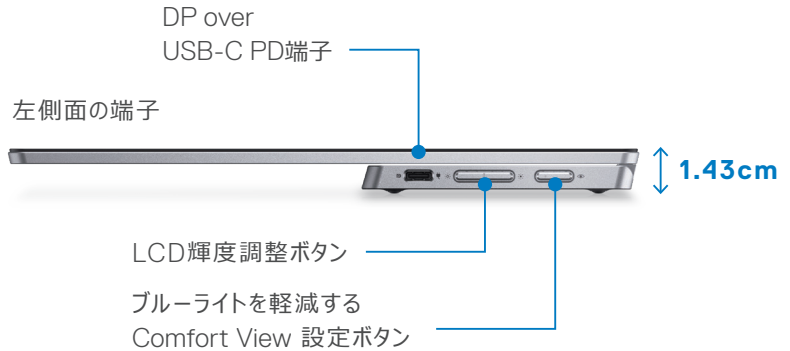

仕様詳細

Dell コラボレーションシリーズ C1422H 14インチ ポータブルモニター

接続オプション

右側面の端子

10 ~ 90°まで
自由な角度に
設定できます。

電源ボタン
DP over
USB-C PD端子

9.33cm

左側面の端子

DP over
USB-C PD端子

LCD輝度調整ボタン
ブルーライトを軽減する
Comfort View 設定ボタン

1.43cm

ブルーライトを抑えて目に優しい
ComfortView モードに対応。
本体横のボタンでOn Offも簡単。

本体のみで10度~90度の角度調整
や縦置きも可能。少ない設置スペース
で快適な作業ができます。

左右両方にUSB-C端子がある
ため、ケーブル1本ですぐに対応
ノートPCと接続可能。

万が一も安心の標準3年間翌営業日
先出 交換サービス保守対応。

主要スペック

パネルサイズ	355.60 mm(14インチ)	端子	入力端子 USB Type-C x 2 (Alternate mode with DisplayPort 1.2, HBR, HDCP 1.4)
水平	309.31 mm	電力消費量	電力消費量(動作時) : 6 W(標準) / 7.5 W(最大) 電力消費量(スタンバイ/スリープ時) 0.3W未満
垂直	173.99 mm	寸法	本体 : 322.37mm x 202.69mm x 14.30mm 専用スリーブ : 350mm x 240mm
解像度	1920 x 1080	重量	重量(本体のみ) : 約590g 重量(スリーブのみ) : 約79g 重量(梱包時) : 約1,100g
アスペクト比	16:9	サービス	標準サービスプラン : 3年間の良品先出しサービス オプションのサービスプラン Dell ProSupport
コントラスト	700 : 1	同梱物	USB Type-C ケーブル (C-C) 専用スリーブ クイックセットアップガイド 安全および規制情報
輝度	300 cd/m ²		
ピクセルピッチ	0.1611 mm x 0.1611 mm		
色域	72% NTSC (CIE1931)		
応答速度	6 ms		
前後の傾き	10° ~ 90°		
視野角	178°(上下) 178°(左右)		
ディスプレイスクリーン	IPSパネル		
コーティング	非光沢 ハードコーティング(3H)		
ブルーライトを軽減する ComfortView機能	<input type="checkbox"/>		
ちらつきを抑える フリッカーフリー機能	<input type="checkbox"/>		