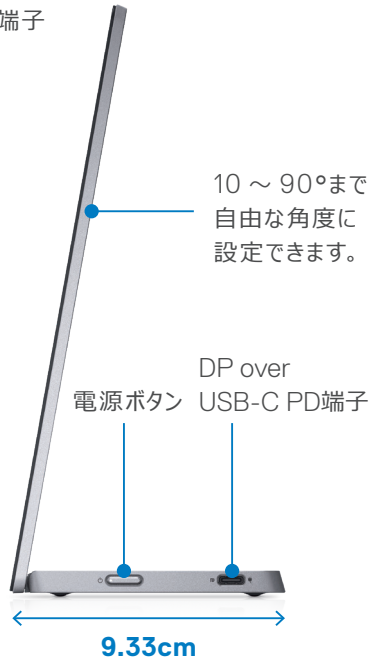

*PC側がDP over USB-Cに対応している必要があります。

USB-Cケーブルのみでの簡単接続

USB-C ケーブル 1 本でスッキリした配線に。
別途 AC アダプタを繋げばノート PC に給電も可能です*。

*給電は最大65W迄。接続するUSB Type-C対応のACアダプターの電源供給量により変わります。

軽量、省スペースで持ち運びに便利

本体のみで自立でき、重さはわずか約590gです。
利用シーンを選ばず、手軽に持ち運びできます。
専用スリーブやUSB-C ケーブルも同梱しています。

仕様詳細

Dell コラボレーションシリーズ C1422H 14インチ ポータブルモニター

接続オプション

右側面の端子

10 ~ 90°まで
自由な角度に
設定できます。

電源ボタン
DP over
USB-C PD端子

9.33cm

左側面の端子

DP over
USB-C PD端子

LCD輝度調整ボタン
ブルーライトを軽減する
Comfort View 設定ボタン

1.43cm

ブルーライトを抑えて目に優しい
ComfortView モードに対応。
本体横のボタンでOn Offも簡単。

本体のみで10度~90度の角度調整
や縦置きも可能。少ない設置スペース
で快適な作業ができます。

左右両方にUSB-C端子がある
ため、ケーブル1本ですぐに対応
ノートPCと接続可能。

万が一も安心の標準3年間翌営業日
先出 交換サービス保守対応。

主要スペック

パネルサイズ	355.60 mm(14インチ)	端子	入力端子 USB Type-C x 2 (Alternate mode with DisplayPort 1.2, HBR, HDCP 1.4)
水平	309.31 mm	電力消費量	電力消費量(動作時) : 6 W(標準) / 7.5 W(最大) 電力消費量(スタンバイ/スリープ時) 0.3W未満
垂直	173.99 mm	寸法	本体 : 322.37mm x 202.69mm x 14.30mm 専用スリーブ : 350mm x 240mm
解像度	1920 x 1080	重量	重量(本体のみ) : 約590g 重量(スリーブのみ) : 約79g 重量(梱包時) : 約1,100g
アスペクト比	16:9	サービス	標準サービスプラン : 3年間の良品先出しサービス オプションのサービスプラン Dell ProSupport
コントラスト	700 : 1	同梱物	USB Type-C ケーブル (C-C) 専用スリーブ クイックセットアップガイド 安全および規制情報
輝度	300 cd/m ²		
ピクセルピッチ	0.1611 mm x 0.1611 mm		
色域	72% NTSC (CIE1931)		
応答速度	6 ms		
前後の傾き	10° ~ 90°		
視野角	178°(上下) 178°(左右)		
ディスプレイスクリーン	IPSパネル		
コーティング	非光沢 ハードコーティング(3H)		
ブルーライトを軽減する ComfortView機能	<input type="checkbox"/>		
ちらつきを抑える フリッカーフリー機能	<input type="checkbox"/>		