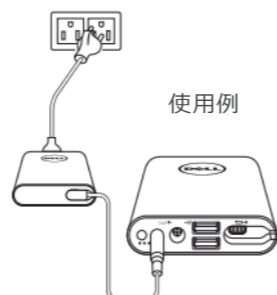

7.4mm バレル (丸穴) で充電するノート PC 用 65W AC アダプターです。電源コードも付属しています。