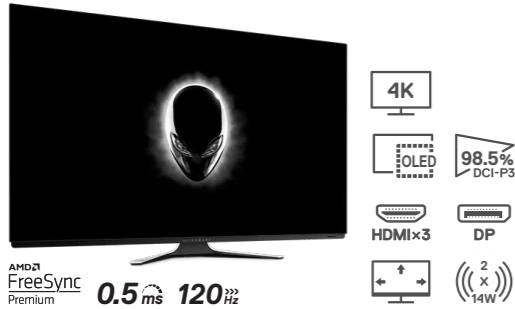

大

パネル サイズ

小

高性能

54.5W AW5520QF

37.5W AW3821DW 21:9

27W AW2721D

24.5W AW2521H

98% DCI-P3カバー率	99% sRGBカバー率
-----------------------	---------------------

ポート ※全てのポートは商品説明ページでご確認ください。

HDMI HDMI	DP DisplayPort
------------------	-----------------------

スタンド調整機能

高さ調整	左右傾き
上下傾き	回転

表示スピード

1ms 応答速度	144Hz リフレッシュレート
-----------------	------------------------