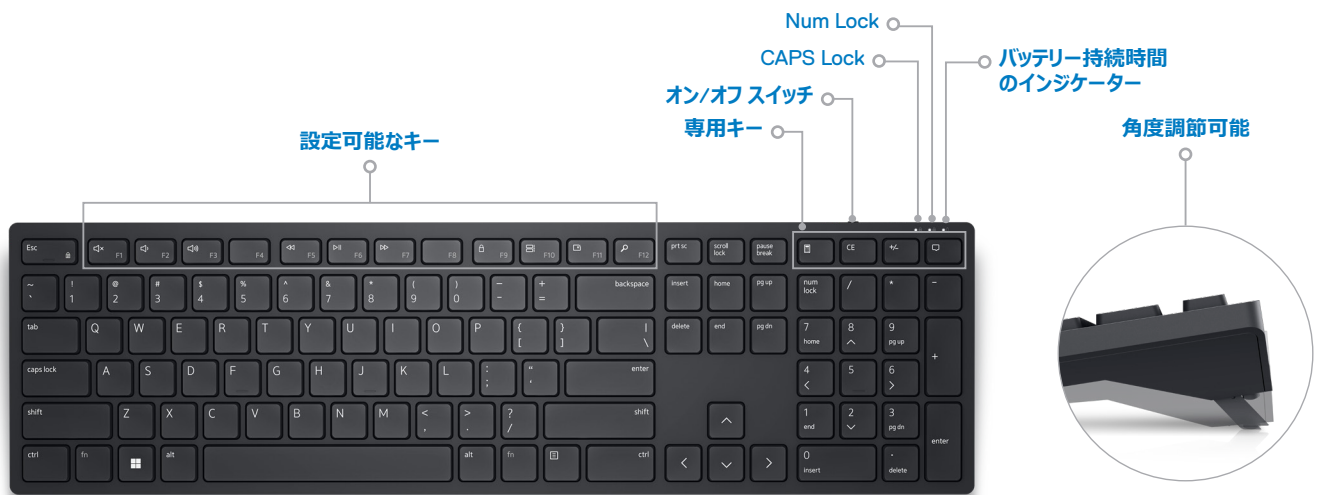

DELLワイヤレス キーボード

KB500

指先の操作で生産性を向上

業界トップクラスの最長36か月のバッテリー持続時間¹を誇る優れたデザインのキーボードを使用することで、生産性が向上します。

...
**Dell製システムとシームレスに連携するよう
テスト、および認定済み**

...
128ビットAES (Advanced Encryption Standard)
暗号化をキーボードに採用することで、デバイス間の
データ転送を保護し、入力中の安全な接続を実現し
ます。

...
良品先出しサービス
3年間の保証期間内に不具合が発生した
場合、翌営業日に交換用セットが発送さ
れます。²

¹ 使用状況モデルから算出したバッテリー持続時間のDellの分析（2020年11月）に基づきます。結果は、使用状況や動作条件などの要因によって異なります。
² 電話またはオンラインでの診断後に、必要に応じて交換用のパーツまたはユニットを発送いたします。不良ユニットをご返却いただけない場合は、別途料金が発生します。サービスをご利用いただけるかどうかは、状況によって異なります。