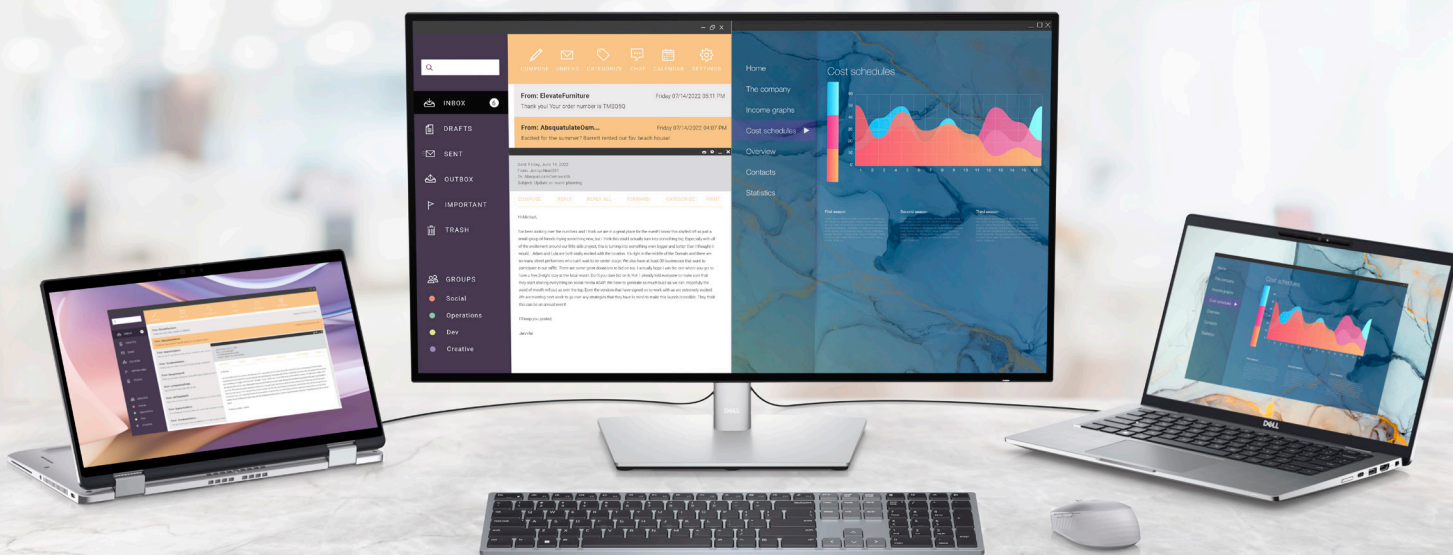

1. 1 使用状況モデルから算出したバッテリー持続時間のDellの分析（2020年11月）に基づきます。結果は、使用状況や動作条件などの要因によって異なります。
2. 2 電話またはオンラインでの診断後に、必要に応じて交換用のパーツまたはユニットを発送いたします。不良ユニットをご返却いただけない場合は、別途料金が発生します。サービスをご利用いただけるかどうかは、状況によって異なります。
3. 3 限定ハードウェア保証についての情報が文書で必要な場合は、Dell USA LPまでお問い合わせください（宛先: Warranties, One Dell Way, Round Rock, TX 78682）。または、dell.com/warrantyをご覧ください。