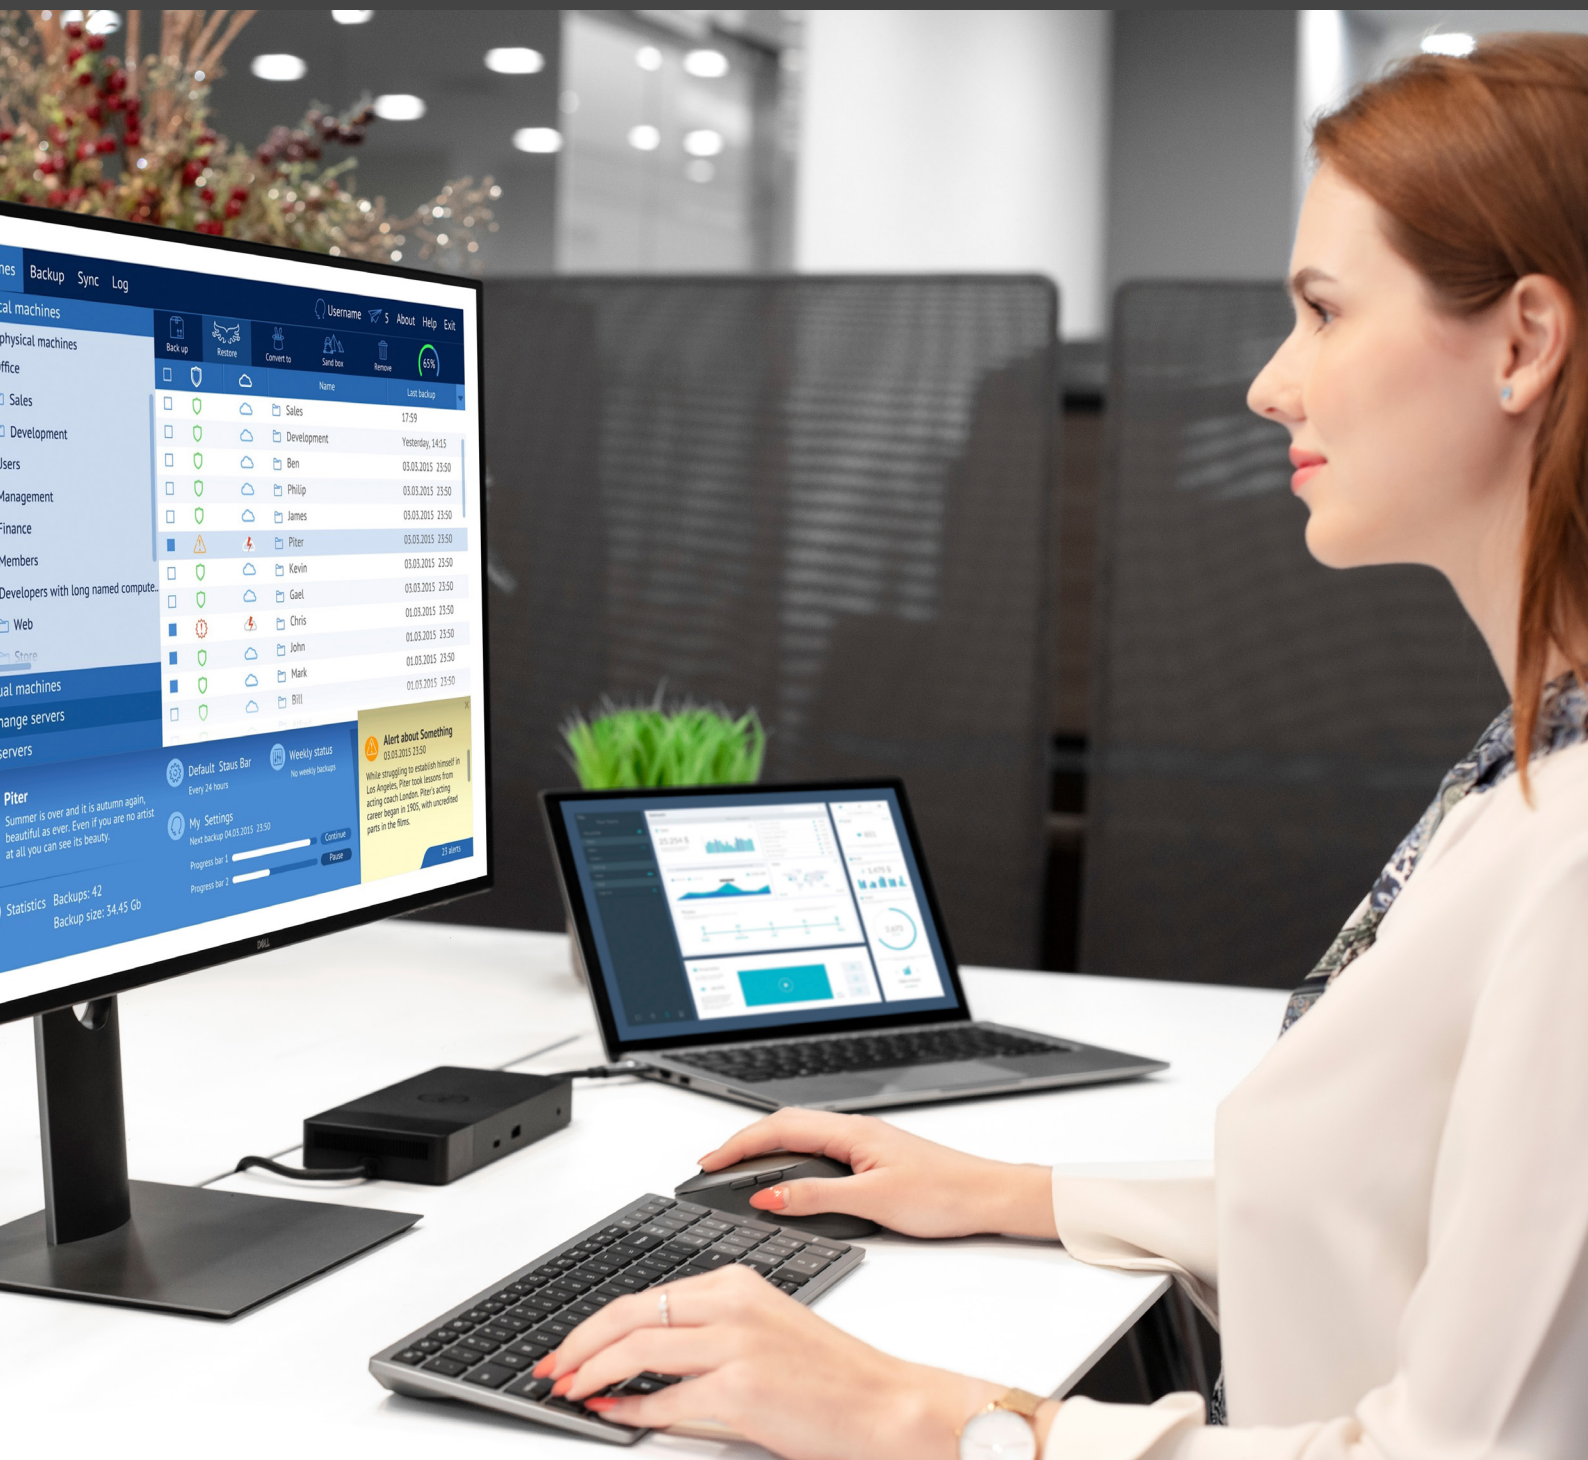

# Dell ügyfélperifériák

A teljes informatikai csomag a maximális termelékenységért

Segítsen alkalmazottainak kihozni magukból a legjobb teljesítményt a megfelelő eszközökkel.

Termékeink kialakítása átgondolt tervezés eredménye, a maximális felhasználói teljesítményhez szükséges stílussal, innovációval, funkciókkal és egyéni szolgáltatásokkal. Akár helyszíni munkavégzésű mérnökökről van szó, akik útközben dolgoznak, akár irodai kreatív és tervezési feladatok felelőseiről, a munkához szükséges összes eszközt biztosítjuk a számukra, bárhol és bármikor – a kijelzőktől és dokkolóktól kezdve a hordozható töltőkön át a headsetekig.

Amikor az embereket jól működő technológia segíti, képesek jobban belemerülni a munkájukba, kevesebb zavaró tényezővel és megszakítással, így hatékonyabbá válnak. Ha az alkalmazottak hatékonyabbak, a vállalatok is azok.