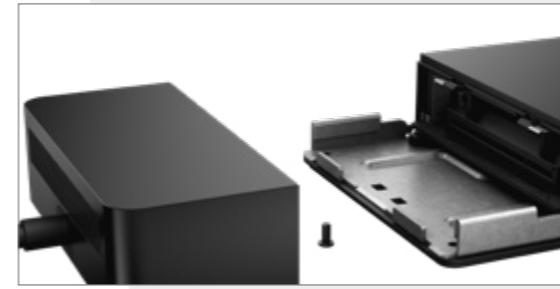

Dell Thunderbolt™ Bağlantı İstasyonu WD19TB/ WD19TBS Modülü

Gelecek için daha fazla güce ihtiyacınız mı var? Tüm doku değiştirme maliyetinin çok daha azını ödeyerek, 130 vata kadar güç dağıtım, 40 Gb/sn veri aktarım hızı ve üç adede kadar ekran desteğine sahip Thunderbolt bağlantısı için WD19TB modülüne yükseltme yapın.