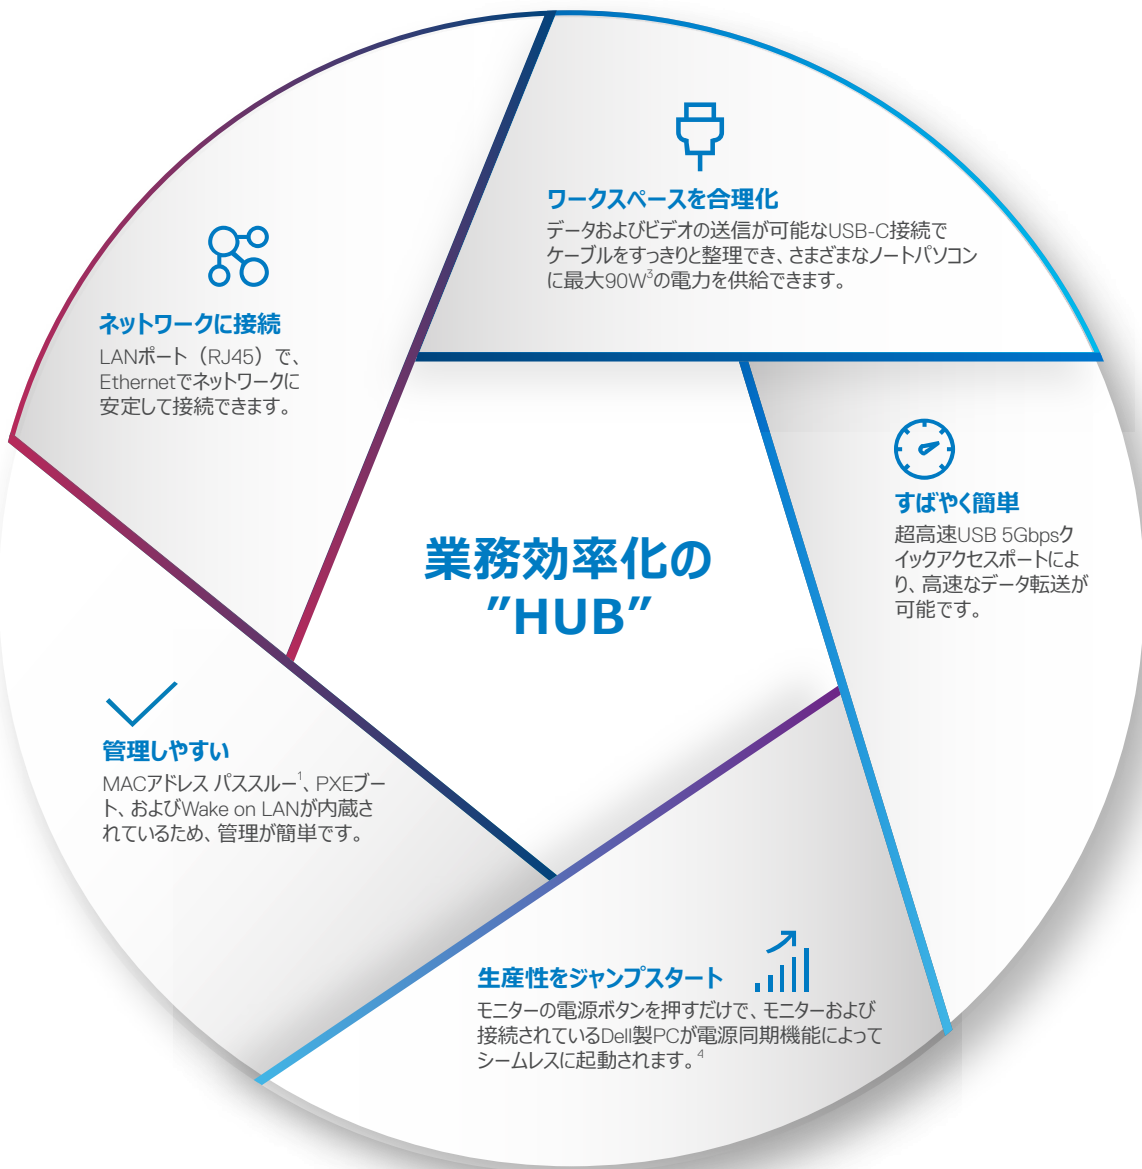

環境基準

ENERGY STAR® TCO Certified Edge、EPEAT® Gold登録済み

生産性向上

一部のDell製PCで利用可能なDell Power Syncを使用すると、ノートパソコンのカバーを閉じた状態でも、モニターからDell PCの電源を投入できます。**

P2423DE、P2723DE、P3223DE

生産性を向上させる接続機能

USB-Cハブ モニターは、USB-C（最大90Wの電力供給）、有線Ethernetアクセス用のRJ45、高速データ転送のための超高速USBなど、広範な接続オプションを提供します。

各種調整機能で快適に

前後角度、縦横回転、左右回転、モニターの高さ（最大150mm）調整によって、快適な作業環境を実現できます。

P2423DE、P2723DE、P3223DE

高い生産性

Dell Display Managerは、包括的な管理ツールによって日常の生産性を向上させ、最適なスクリーン体験、効率的なディスプレイ管理、簡単なマルチタスク処理を提供します。

あらゆるレベルで生産性向上

EasyArrangeを使用すると、38種類のプリセットのウィンドウパーティションと最大5つのウィンドウをカスタマイズできる機能によって1つ以上の画面に複数のアプリケーションを簡単にタイル表示でき、マルチタスク機能が向上します。