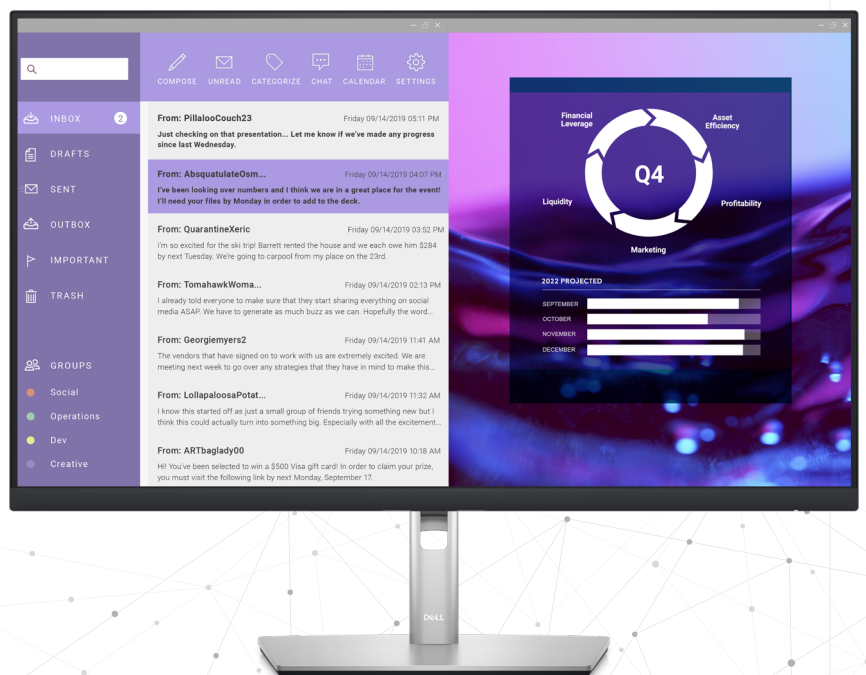

各種調整機能で快適に

前後角度、縦横回転、左右回転、モニターの高さ（最大150mm）調整によって、快適な作業環境を実現できます。

P2423DE、P2723DE、P3223DE

高い生産性

Dell Display Managerは、包括的な管理ツールによって日常の生産性を向上させ、最適なスクリーン体験、効率的なディスプレイ管理、簡単なマルチタスク処理を提供します。

あらゆるレベルで生産性向上

EasyArrangeを使用すると、38種類のプリセットのウィンドウパーティションと最大5つのウィンドウをカスタマイズできる機能によって1つ以上の画面に複数のアプリケーションを簡単にタイル表示でき、マルチタスク機能が向上します。

利便性を高める鍵

ショートカットキーは時短に効果的です。ディスプレイの管理設定も簡単で、より迅速に作業を開始できます。

シームレスな移行

自動リストア機能により、作業を中断した場所が記憶されるので、ケーブルを外した後もアプリケーションは前回の場所に戻ります。

多様な管理機能

アセット管理レポートにより、ITマネージャーはモニター情報を迅速に取得、トラッキングできるほか、1回のセットアップで一度に複数のモニターを構成できます。

詳細はこちら

[Dell Display Manager](#)

推奨周辺機器

Dellシングル モニター アーム | MSA20

Dellシングル モニター アーム – MSA20は、実質的に工具なしで組み立て可能で、設置も簡単です。Dell Quick Releaseにより、Dell Pシリーズ モニターを、工具なしで簡単にアームにはめ込むことができます。

Dell Proワイヤレス ヘッドセット | WL5022