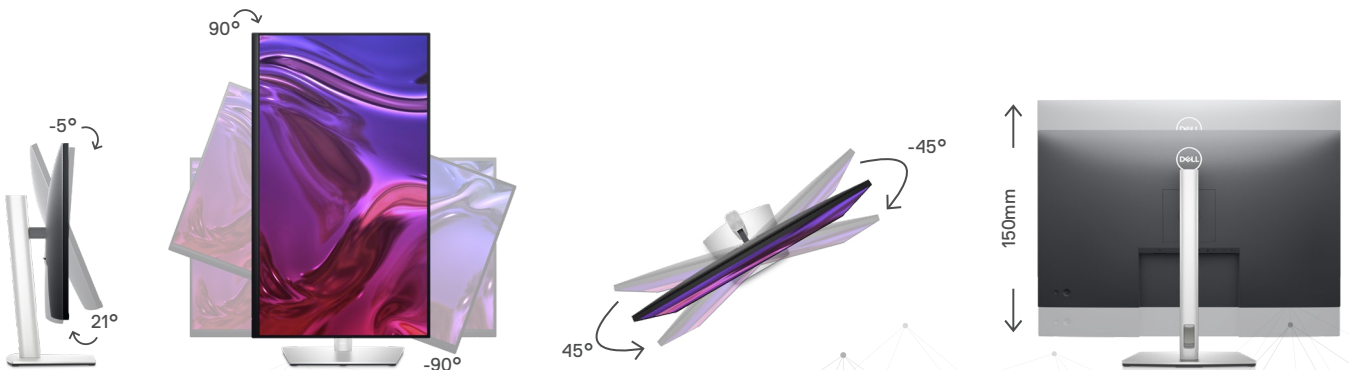

各種調整機能で快適に

前後角度、縦横回転、左右回転、モニターの高さ（最大150mm）調整によって、快適な作業環境を実現できます。