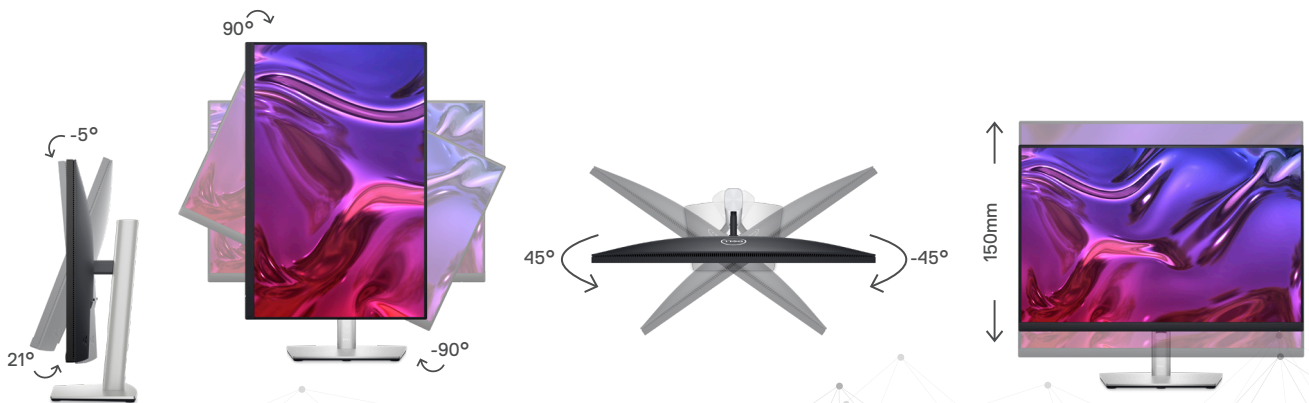

各種調整機能で快適に前後角度、左右回転、縦横回転、高さ調整可能（最大150mm）

機能設計

3辺超薄型ベゼル設計、スモールベース、ケーブル管理の向上により、自宅やオフィスのデスク周りがすっきりします。

環境基準

ENERGY STAR®、TCO Certified Edge、EPEAT® Gold登録済み

使いやすい

ジョイスティックコントロール オンスクリーン ディスプレイ (OSD)メニュー内を操作

P2423

ニーズに対応する設計

このスタイリッシュなモニターは、ベースが小さく、ケーブルをモニター ライザーの中に隠せるケーブル管理デザインを採用しており、オフィスや自宅のデスクをすっきり整頓できます。

コンパクトで美しいデザイン

コンパクトなベースを採用。ケーブル管理システムも改良され、モニター ライザーにコードを収納できます。

使いやすいジョイスティック コントロール

使いやすいジョイスティック コントロールで、画面メニューを操作したり、設定を調整したりできます。

各種調整機能で快適に

前後角度、縦横回転、左右回転、モニターの高さ（最大150mm）調整によって、快適な作業環境を実現できます。

P2423

高い生産性

Dell Display Managerは、包括的な管理ツールによって日常の生産性を向上させ、最適なスクリーン体験、効率的なディスプレイ管理、簡単なマルチタスク処理を提供します。

あらゆるレベルで生産性向上

EasyArrangeを使用すると、38種類のプリセットのウィンドウパーティションと最大5つのウィンドウをカスタマイズできる機能によって1つ以上の画面に複数のアプリケーションを簡単にタイル表示でき、マルチタスク機能が向上します。