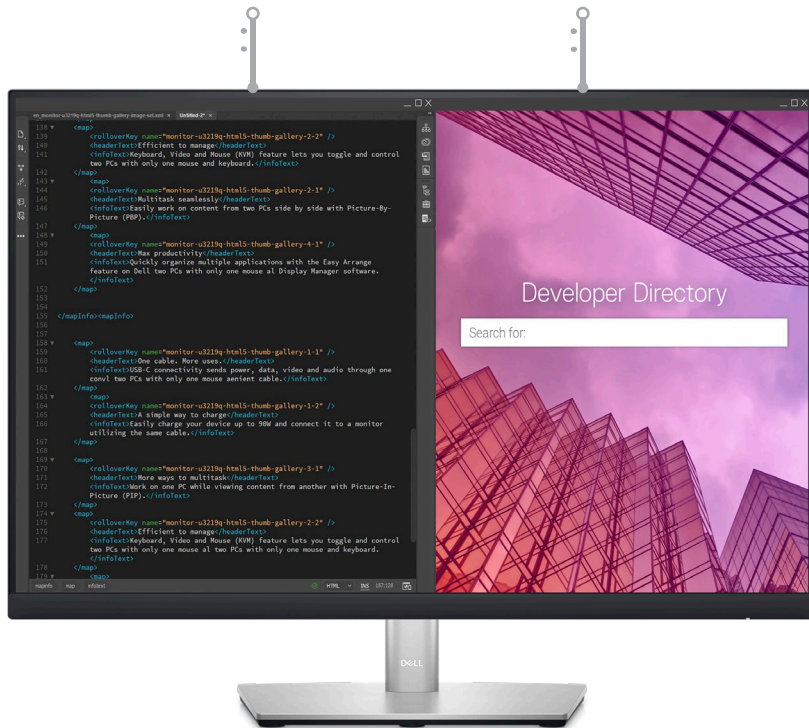

一貫した色彩

IPS（横電界スイッチング）テクノロジーにより実現された広い視野角全体で一貫して鮮やかな色彩を映し出します。sRGBカバー率99%、設定を必要とすることなく正確な色彩が得られます。

多様な接続機能を搭載

DisplayPort、HDMI、DVI、高速アクセスの超高速5Gbps USBなど、接続ポートを豊富に備え、さまざまなデバイスに簡単に接続できます。

色のパフォーマンスを損なうことなくブルーライトの発生を軽減する**ComfortView Plus**を内蔵し、目の負担を軽減します。

各種調整機能で快適に前後角度、左右回転、縦横回転、高さ調整可能（最大150mm）

機能設計

3辺超薄型ベゼル設計、スモールベース、ケーブル管理の向上により、自宅やオフィスのデスク周りがすっきりします。

環境基準

ENERGY STAR®、TCO Certified Edge、EPEAT® Gold登録済み

使いやすい

ジョイスティックコントロール オンスクリーン ディスプレイ (OSD)メニュー内を操作

P2423

ニーズに対応する設計

このスタイリッシュなモニターは、ベースが小さく、ケーブルをモニター ライザーの中に隠せるケーブル管理デザインを採用しており、オフィスや自宅のデスクをすっきり整頓できます。

コンパクトで美しいデザイン

コンパクトなベースを採用。ケーブル管理システムも改良され、モニター ライザーにコードを収納できます。

使いやすいジョイスティック コントロール

使いやすいジョイスティック コントロールで、画面メニューを操作したり、設定を調整したりできます。

各種調整機能で快適に

前後角度、縦横回転、左右回転、モニターの高さ（最大150mm）調整によって、快適な作業環境を実現できます。

P2423

高い生産性

Dell Display Managerは、包括的な管理ツールによって日常の生産性を向上させ、最適なスクリーン体験、効率的なディスプレイ管理、簡単なマルチタスク処理を提供します。

あらゆるレベルで生産性向上

EasyArrangeを使用すると、38種類のプリセットのウィンドウパーティションと最大5つのウィンドウをカスタマイズできる機能によって1つ以上の画面に複数のアプリケーションを簡単にタイル表示でき、マルチタスク機能が向上します。