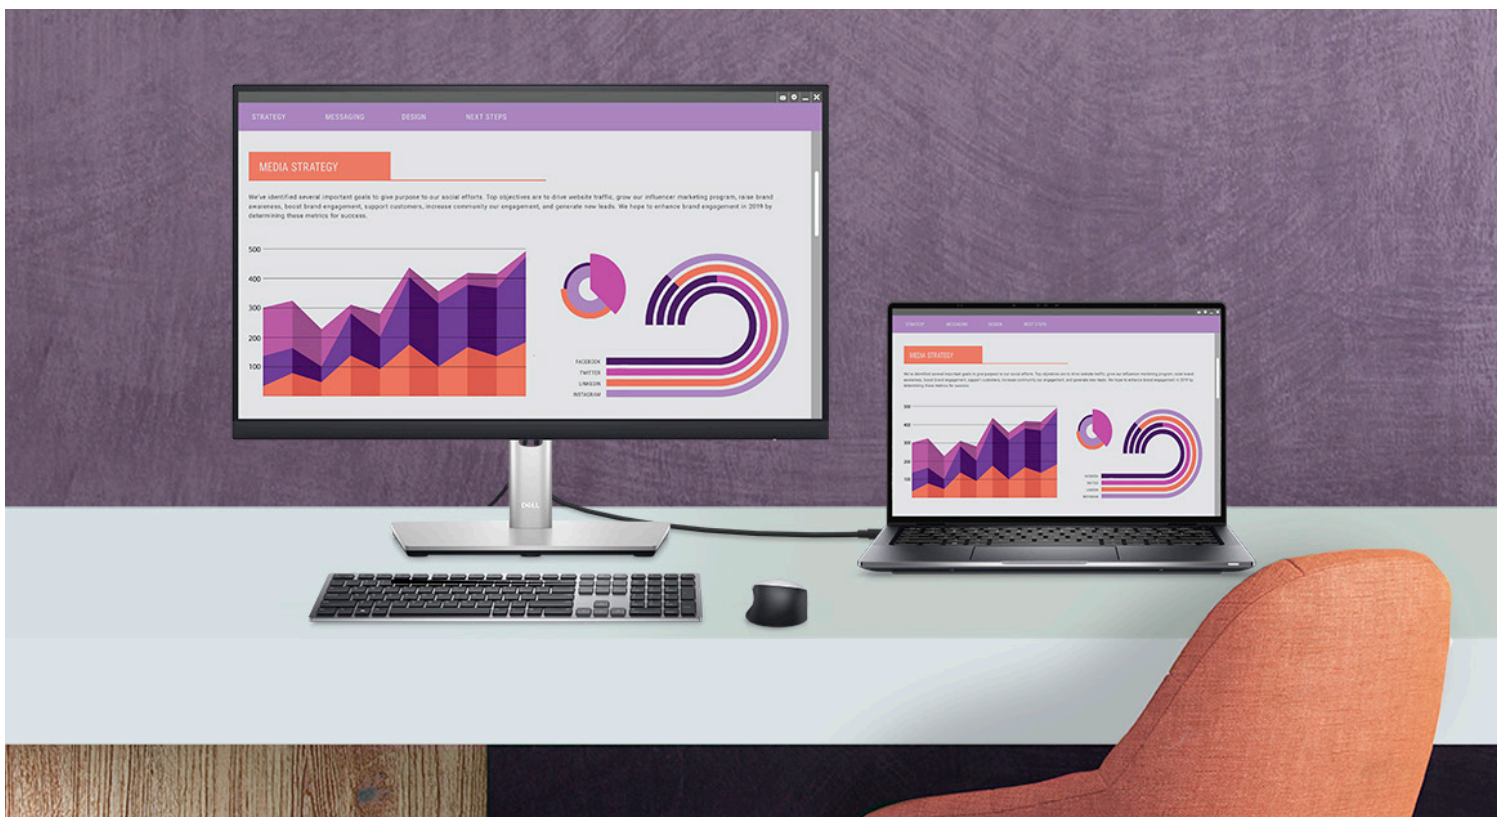

高い生産性

Dell Display Managerは、包括的な管理ツールによって日常の生産性を向上させ、最適なスクリーン体験、効率的なディスプレイ管理、簡単なマルチタスク処理を提供します。

あらゆるレベルで生産性向上

EasyArrangeを使用すると、38種類のプリセットのウィンドウパーティションと最大5つのウィンドウをカスタマイズできる機能によって1つ以上の画面に複数のアプリケーションを簡単にタイル表示でき、マルチタスク機能が向上します。

利便性を高める鍵

ショートカットキーは時短に効果的です。ディスプレイの管理設定も簡単で、より迅速に作業を開始できます。

シームレスな移行

自動リストア機能により、作業を中断した場所が記憶されるので、ケーブルを外した後でもアプリケーションは前回の場所に戻ります。

多様な管理機能

アセット管理レポートにより、ITマネージャーはモニター情報を迅速に取得、トラッキングできるほか、1回のセットアップで一度に複数のモニターを構成できます。

詳細はこちら

[Dell Display Manager](#)

推奨周辺機器

Dell シングル モニター アーム | MSA20

Dell シングル モニター アーム – MSA20は、実質的に工具なしで組み立て可能で、設置も簡単です。Dell Quick Releaseにより、Dell Pシリーズ モニターを工具なしで簡単にアームにはめ込むことができます。

Dell Proワイヤレス ヘッド セット | WL5022