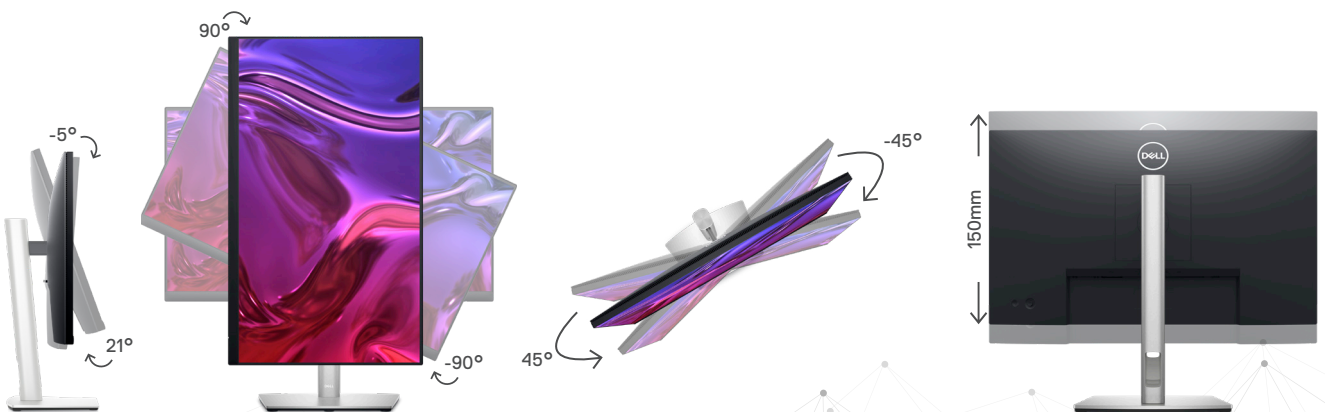

色のパフォーマンスを損なうことなくブルーライトの発生を軽減するComfortView Plusを内蔵し、目の負担を軽減します。

各種調整機能で快適に前後角度、左右回転、縦横回転、高さ調整可能（最大150mm）

使いやすいジョイスティックコントロール
オンスクリーン ディスプレイ(OSD)メニュー内を操作

機能設計

3辺超薄型ベゼル設計、スモールベース、ケーブル管理の向上により、自宅やオフィスのデスク周りがすっきりします。

コンパクトで美しいデザイン

コンパクトなベースを採用。ケーブル管理システムも改良され、モニターライザーにコードを収納できます。

使いやすいジョイスティックコントロール

使いやすいジョイスティックコントロールで、画面メニューを操作したり、設定を調整したりできます。

各種調整機能で快適に

前後角度、縦横回転、左右回転、モニターの高さ（最大150mm）調整によって、快適な作業環境を実現できます。

P シリーズ モニター P2223HC