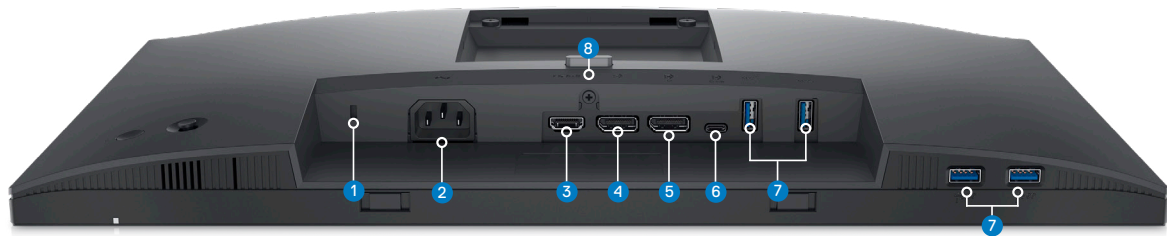

同梱品

- ・ スタンド付きモニター
- ・ 電源ケーブル
- ・ 1 x DisplayPort to DisplayPortケーブル(1.8 m)
- ・ 1 x USB Type-Cケーブル(1.8 m)
- ・ 1 x ケーブルタイ
- ・ クイック セットアップガイド
- ・ 安全および規制情報

ポートとスロット

- 1 セキュリティ ロックスロット***
- 2 電源コネクタ
- 3 HDMIポート