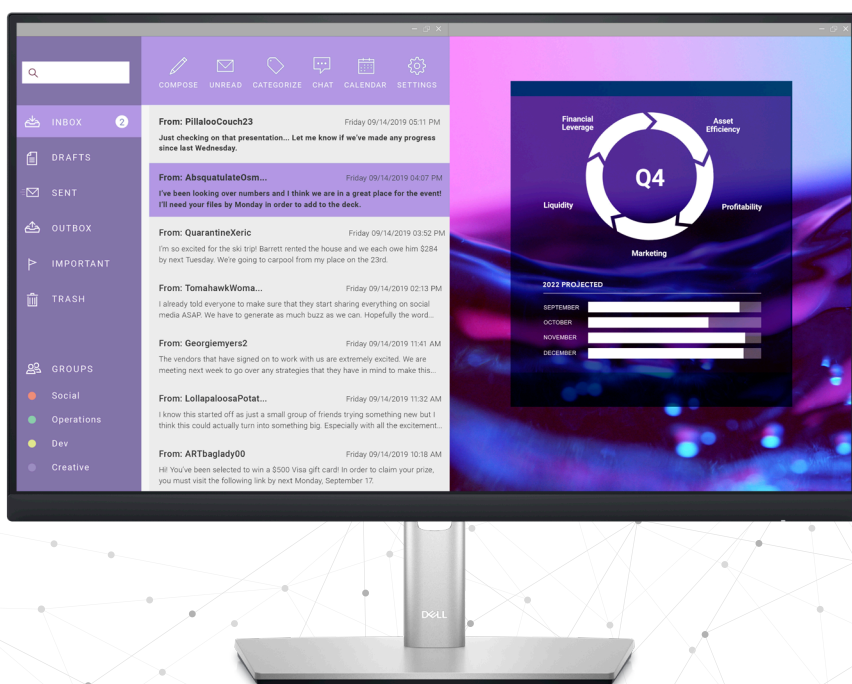

色のパフォーマンスを損なうことなくブルーライトの発生を軽減するComfortView Plusを内蔵し、目の負担を軽減します。

各種調整機能で快適に前後角度、左右回転、縦横回転、高さ調整可能（最大150mm）

使いやすいジョイスティックコントロール
オンスクリーン ディスプレイ(OSD)メニュー内を操作

機能設計

3辺超薄型ベゼル設計、スモールベース、ケーブル管理の向上により、自宅やオフィスのデスク周りがすっきりします。

高い生産性

Dell Display Managerは、包括的な管理ツールによって日常の生産性を向上させ、最適なスクリーン体験、効率的なディスプレイ管理、簡単なマルチタスク処理を提供します。

あらゆるレベルで生産性向上

EasyArrangeを使用すると、38種類のプリセットのウィンドウパーティションと最大5つのウィンドウをカスタマイズできる機能によって1つ以上の画面に複数のアプリケーションを簡単にタイル表示でき、マルチタスク機能が向上します。

利便性を高める鍵

ショートカットキーは時短に効果的です。ディスプレイの管理設定も簡単で、より迅速に作業を開始できます。

シームレスな移行

自動リストア機能により、作業を中断した場所が記憶されるので、ケーブルを外した後でもアプリケーションは前回の場所に戻ります。

多様な管理機能

アセット管理レポートにより、ITマネージャーはモニター情報を迅速に取得、トラッキングできるほか、1回のセットアップで一度に複数のモニターを構成できます。

詳細はこちら

[Dell Display Manager](#)

推奨周辺機器

Dell シングル モニター アーム | MSA20

Dell シングル モニター アーム – MSA20は、実質的に工具なしで組み立て可能で、設置も簡単です。Dell Quick Releaseにより、Dell Pシリーズ モニターを工具なしで簡単にアームにはめ込むことができます。

Dell Proワイヤレス ヘッド セット | WL5022