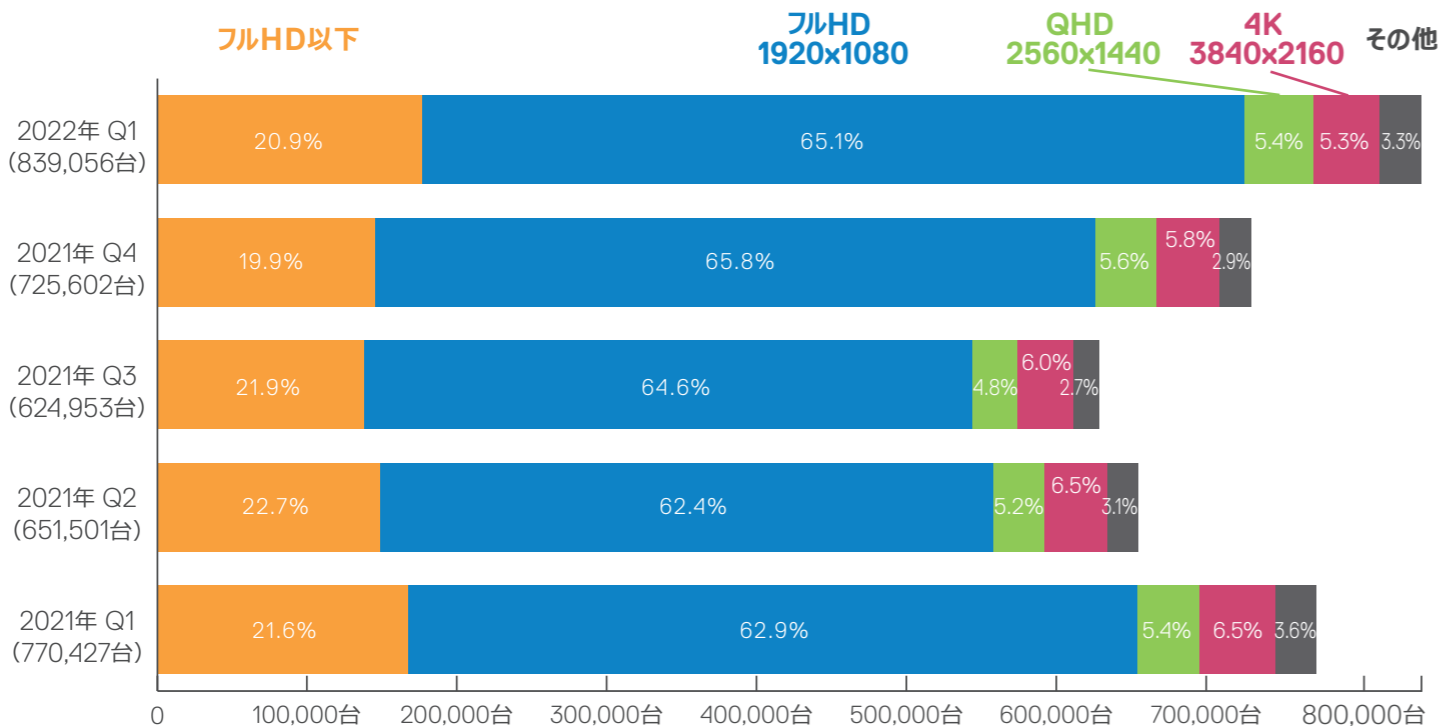

- Market Trend -

日本の法人モニター市場動向・テレワークに役立つモニター の機能と役割

市場動向

法人部門 “パネルサイズ別” モニター販売シェア推移

市場の傾向：1年前に比べてパネルサイズが大型化。特に21.5/23.8/27インチの市場の伸びが顕著で全体の約7割を占める。今後も、テレワーク増加の影響もあり、27/31.5インチ以上の大型サイズの伸びが予想される。

法人部門 “モニター販売台数” 推移 (解像度シェア別)

テレワーク時の業務効率を高めるモニターの役割

業務効率・快適さ

ノートPCにモニターを併用して
快適な姿勢+作業領域UP

ノートPCのみ利用時と比べて
業務効率 最大**50%UP**

業務効率・快適さ

デュアルディスプレイ環境で
モニター 1台より生産性UP

※出典：デルからの委託によるSRUL およびWichita State University が実施した「デル製モニターを利用したシングル vs. デュアルモニターの生産性と満足度調査」