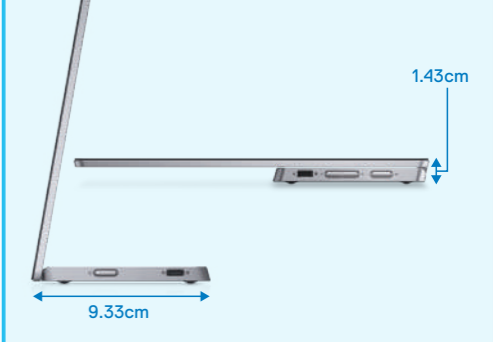

54.6 C5522QT 3,840 × 2,160 16 : 9

タッチ対応

USB-C

DP HDMI USB-C RJ45

外寸 (mm) : 769.78 × 1,298.98 × 78.7
重さ (パネルのみ) : 約34.5Kg
背面スロットにOptiFlex Micro搭載可能 (別売)

IPS

Web 会議用シリーズ

23.8 C2422HE 1,920 × 1,080 16 : 9

カメラ・スピーカー・マイク付

USB-C

DP HDMI USB-C RJ45

99% sRGB
MS TEAMS 認定
デザインチェーン対応
高さ調整
縦横回転
USB-C 最大90W
LAN
IPS

23.8 C2423H 1,920 × 1,080 16 : 9

カメラ・スピーカー・マイク付

DP HDMI

MS TEAMS 認定
デザインチェーン対応
高さ調整
縦横回転
99% sRGB
IPS

27 C2722DE 2,560 × 1,440 16 : 9

カメラ・スピーカー・マイク付

USB-C

DP HDMI USB-C RJ45

99% sRGB
MS TEAMS 認定
デザインチェーン対応
高さ調整
縦横回転
USB-C 最大90W
LAN
IPS

27 C2723H 1,920 × 1,080 16 : 9

カメラ・スピーカー・マイク付

DP HDMI

MS TEAMS 認定
デザインチェーン対応
高さ調整
縦横回転
99% sRGB
IPS

34 C3422WE 3,440 × 1,440 21 : 9

カメラ・スピーカー・マイク付

USB-C

DP HDMI USB-C RJ45

99% sRGB
高さ調整
MS TEAMS 認定
PbP
USB-C 最大90W
LAN
IPS

出荷台数
世界No.1

デルモニター 9年連続
世界出荷台数 No.1*

*出典 : IDC Worldwide Quarterly PC Monitor Tracker
2013 Q2 - 2022 Q2 Share by Brand

ポータブルモニター

14 C1422H 1,920 × 1,080 16 : 9

USB-C

USB-C * 2 (左右両方に搭載)

外寸 (mm) : 202.69 × 322.37 × 8.85
重さ (パネルのみ) : 約590g
前後の傾き : 10° ~ 90°

IPS

薄型軽量モバイルディスプレイ

軽量、省スペースで持ち運びに便利
本体のみで自立でき、重さはわずか約**590g**です。利用シーンを選ばず、手軽に持ち運びできます。専用スリーブやUSB-Cケーブルも同梱しています。

自宅でも外出先でも
薄型・軽量設計のモニターでいろいろな場所で使用できます。設置に必要な奥行きはわずか**9.33cm**です。*PC側がDP over USB-Cに対応している必要があります。

USB-Cケーブルのみでの簡単接続
USB-C ケーブル1本でスッキリした配線に。別途ACアダプタを繋げばノートPCに給電も可能です。*給電は最大65W迄。接続するUSB Type-C対応のACアダプタの電源供給量により変わります。

* デスクトップPCのUSB Type-C端子に接続してのご利用はできません。ご注意ください。

- 出荷時点でsRGBの色補正が行われている為、正確な色表示が可能です。
- 4辺全てが極細のベゼルで、ディスプレイの端から端まで、広々とした表示を楽しむことができます。
- 高さ調整に加え、縦横に回転できるピボット機構に対応しています。
- ディスプレイの高さを調整することが可能です。
- USB Type-C対応モニター。USB Type-Cケーブル1本で電力供給とデータ、ビデオ、オーディオの転送を行います。65W~最大90Wまで、USB Type-C対応のノートPCへの給電が可能です。
- ディストリビューター経由の在庫モデルでも提供している機種です。(2022年3月現在の情報です。変更になる場合がございます。)
- 「デザインチェーン」対応モニターであればDPケーブル1本でモニター同士を接続可能です。(要DisplayPort 1.2以上)
- フルHD以上の高解像度での接続や3台以上のモニターを繋いでのご利用の際は、PCのグラフィックボードやモニターのスペックを必ずご確認ください。
- カメラを搭載しています。
- タッチ対応です。
- ノイズ・キャンセリング・マイクを搭載しています。
- Windows Hello対応モニターです。
- Microsoft® Skype® for Business 認定を受けています。
- ComfortView Plusはハードウェア的にパネル自体がブルーライトをカットします。その為、面倒な設定などなく、常に目に優しい状態が保てます。