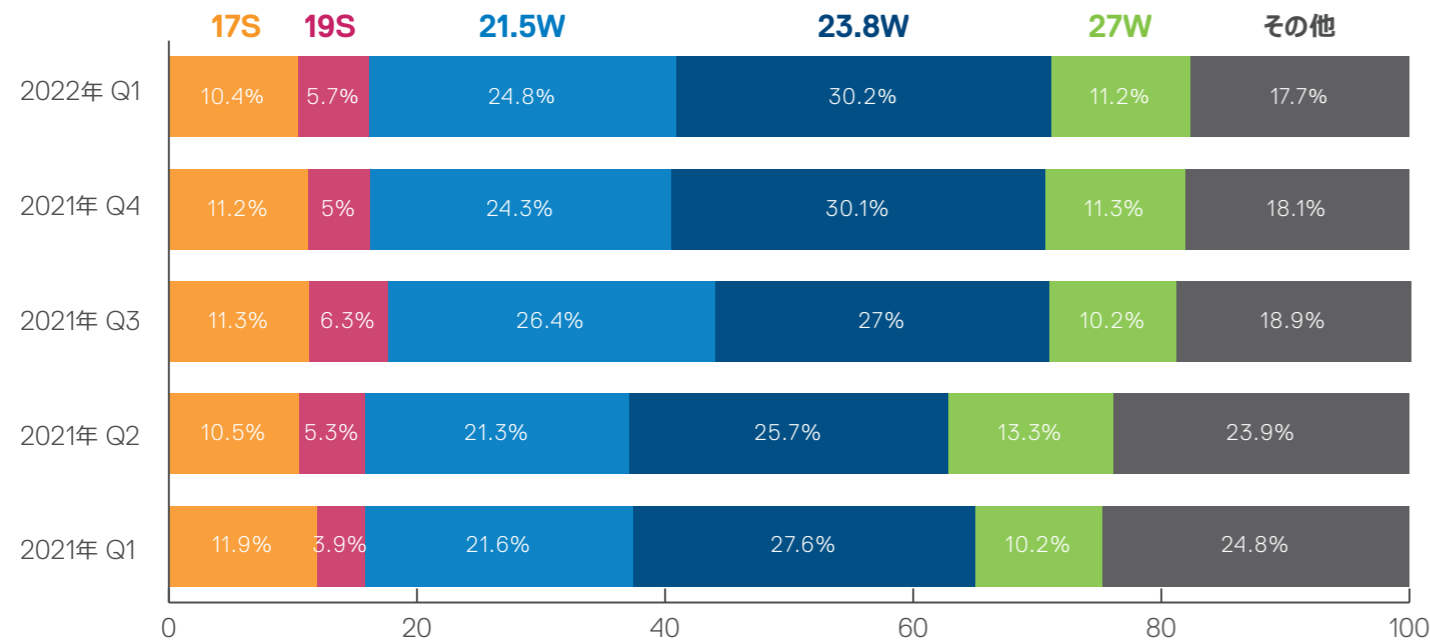

- Market Trend -

日本の法人モニター市場動向・テレワークに役立つモニター の機能と役割

市場動向

法人部門 “パネルサイズ別” モニター販売シェア推移

市場の傾向：1年前に比べてパネルサイズが大型化。特に21.5/23.8/27インチの市場の伸びが顕著で全体の約7割を占める。今後も、テレワーク増加の影響もあり、27/31.5インチ以上の大型サイズの伸びが予想される。

法人部門 “モニター販売台数” 推移 (解像度シェア別)