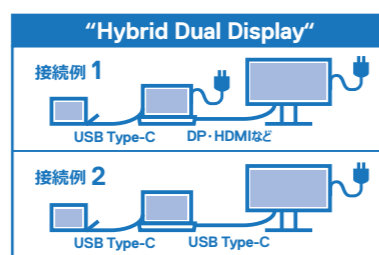

トリプルディスプレイで在宅ワークがさらに快適に。

さらにもう1台液晶モニターを用意すれば、トリプルディスプレイでの快適な作業環境が実現可能。外出時も、ノートPCとC1422Hのみ持ち運べばOK。
高い機動力と快適な作業スペースを両立する夢の作業環境です。特にUSB Type-C モニターを追加すればスッキリしたケーブル配線に対応ノートPCへ給電もできるのでケーブルやコンセントの数が最小限で済みます。