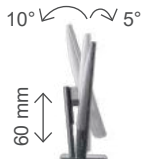

コンポーネント

- モニター パネル
- スタンド (ライザーおよびベース)
- VESAマウント キット

ケーブル

- 電源ケーブル
- HDMIケーブル
- DPケーブル (DP-DP)
- USB Type-Cケーブル (C to C)
- USB Type-Cケーブル (C-A)

ドキュメンテーション

- クイックセットアップガイド
- 安全および規制情報

各種機能と接続端子

Dell デジタルハイエンドシリーズ U4320Q 42.5インチ 4K USB-Cモニター

角度調整機能により、簡単に調整が可能。

ケーブル管理用スロット

高さや角度を調整可能

左右角度調整

接続端子

- | | | |
|-------------------|--------------------------|----------------------------------|
| 1 AC電源 | 5 DisplayPort 1 | 9 USB Type-Aポート (x2) |
| 2 セキュリティ ロック スロット | 6 DisplayPort 2 | 10 スタンド ロック |
| 3 HDMIポート1 | 7 USB Type-C/DisplayPort | 11 USBダウンストリーム ポート (BC 1.2対応) |
| 4 HDMIポート2 | 8 音声ライン出力 ⁹ | 12 USB-Cダウンストリーム ポート (5 V/3 A対応) |