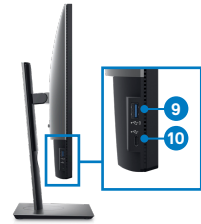

ケーブル管理用スロット

前後の角度調整と高さの調整

縦横回転

左右回転

接続端子

- 1 AC電源 2 セキュリティロックスロット 3 HDMIポート 4 DisplayPort 5 USB-C/DisplayPort 6 音声ライン出力¹⁰

- 7 USBダウンストリーム (x2) 8 スタンドロック 9 USB ダウンストリーム ポート (BC 1.2対応) 10 USB-Cダウンストリーム ポート (3 A対応)