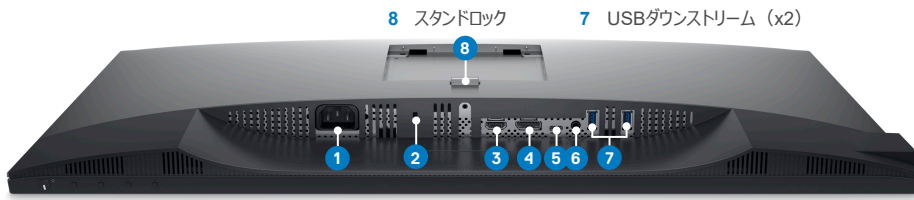

ケーブル管理用スロット

前後の角度調整と高さの調整

縦横回転

左右回転

接続端子

- 1 AC電源 2 セキュリティロックスロット 3 HDMIポート 4 DisplayPort 5 USB-C/DisplayPort 6 音声ライン出力¹⁰

- 7 USBダウンストリーム (x2) 8 スタンドロック 9 USB ダウンストリーム ポート (BC 1.2対応) 10 USB-Cダウンストリーム ポート (3 A対応)