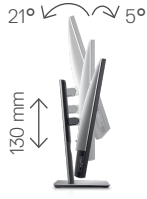

前後の角度調整と高さの調整