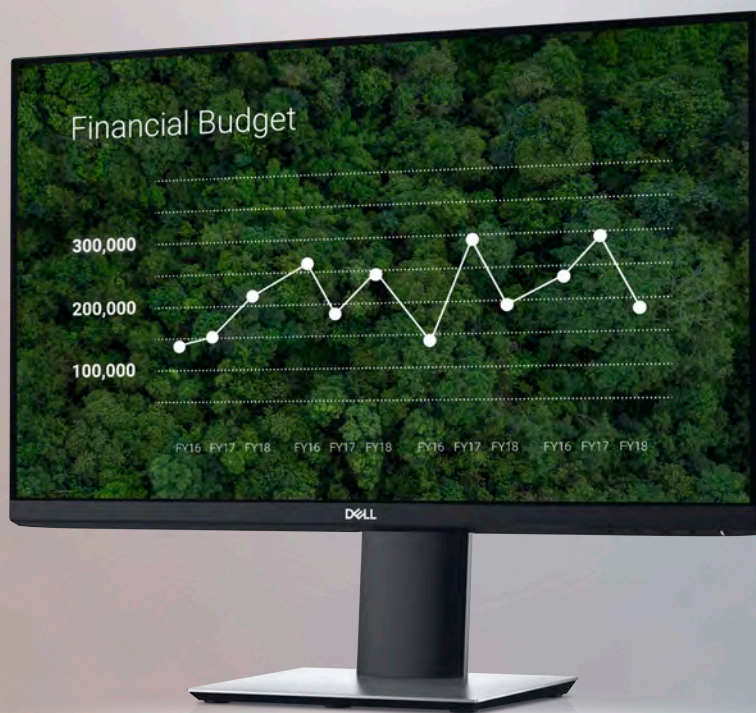

# ケーブル1本から始まる 快適なビジネススタイルを実現。

Dell プロフェッショナルシリーズ P2419HC 23.8インチワイド USB-C モニター

ケーブル1本  
による快適さ

USB Type-Cケーブル1本で映像や音声、USB信号の伝送に加え、対応ノートPCにも給電可能。デスク周りだけでなくコンセント周りもスッキリと。快適な業務が可能です。

省スペース

小さな台座を採用し、設置面積と薄型パネルを特徴とする23.8インチFHDモニターです。傾き、縦横の回転、高さ調整機能により快適な状態での作業が可能です。