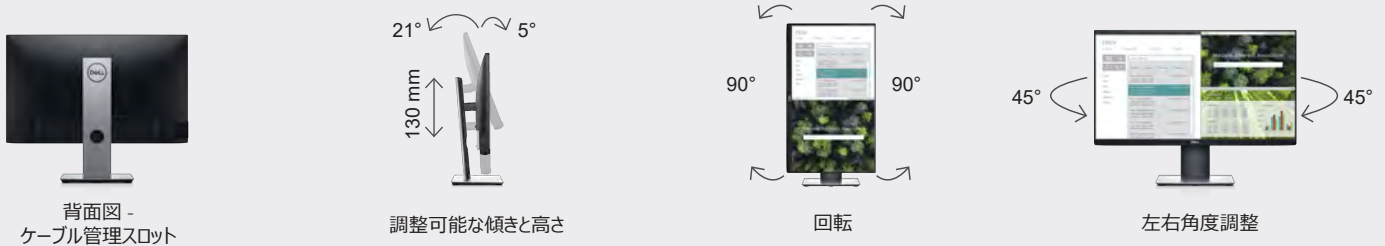

# 各種機能と接続端子

Dell プロフェッショナルシリーズ P 2419HC 23.8インチワイド USB-C モニタC

傾きや高さ調整・回転・左右角度調整により、快適な業務が可能。