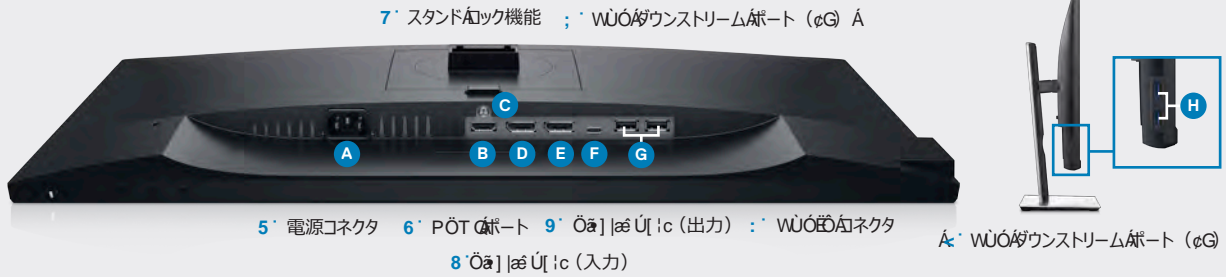

接続端子

推奨周辺機器

クイックリリース機能により工具なしにモニターを取り付けることができ、モニターごとに個別にピボット、傾き、回転、高さ調整を柔軟に行えます。小さい設置面積および整然としたケーブル管理機能を特徴としています。

クリアな高音質により電話会議やマルチメディアストリーミングを最適化します。デュアルマイクアレイとエコー除去機能により背景のノイズを最小化します。

高さのある大きなサイズのチェックキーと消音入力。Dell Universal Pairing により最大6台のデバイスを接続できます。

*出典：IDC Worldwide Quarterly PC Monitor Tracker 2013 Q2 - 2020 Q2 Share by Brand 1 デルは標準 USB-C 仕様およびプロトコルに準拠しており、上記のモニターは最大 65W の電力を供給します。デル以外の USB-C システムの機能は異なる場合があります。2 2018 年 3 月時点で競合している 23.8 インチ モニターのモニターベースの面積を比較したデルの社内分析に基づきます。3 出典：デルが委託した 2018 年 11 月の Dell 24 インチ USB-C モニター P2419H/HC と Dell 24 インチ モニター P2414H/HC を比較した Principled Technologies レポート『Improve productivity with the new Dell P Series monitors in a dual-display configuration』に基づきます。実際の結果は状況によって異なります。レポート全文：https://www.principledtechnologies.com/Dell/P2419H_monitor_productivity_1118.pdf 4 TÜV 認定 (ID0000051369- ちらつきなし / ID0000051370- 低 (明るい青) コンテンツ)。詳細については、www.tuv.com をご覧ください。5 良品先出し：電話/オンライン診断後に必要と判断された場合は、ほとんどの場合翌営業日に交換モニターを配送します。配送日数は、場所、およびモニターが55インチ以上であるかどうかによって異なる場合があります。不具合のあるユニットが返却されなかった場合、料金が請求されます。dell.com/servicecon tracts/global をご覧ください。6 利用可能なサービスは異なります。詳細については、www.dell.com/support をご覧ください。7 色域 (標準) は CIE1976 (82%) および CIE1931 (72%) のテスト基準に基づいています。8 最大の明るさとコントラストでの最大電力消費量。9 該当する国では EPEAT 登録済みです。EPEAT 登録は、国によって異なります。国別の登録ステータスについては、www.epeat.net を参照してください。Dell.com/monitors 製品の提供状況は国によって異なります。詳細については、デルの担当者までお問い合わせください。