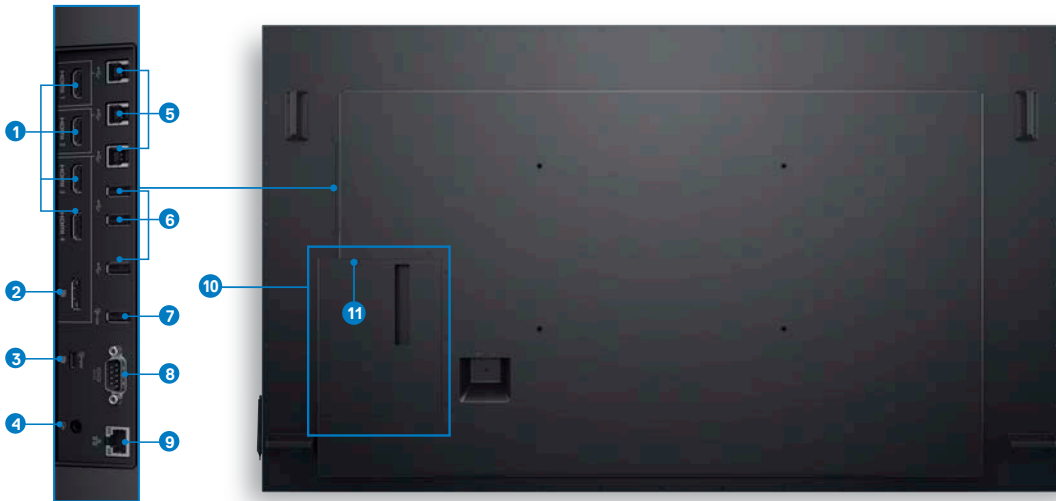

接続端子と周辺機器

Dell 大型ディスプレイ C8621QT 85.6インチ マルチタッチ 4K USB-C モニター

- 1 HDMI 2.0 x4
- 2 DisplayPort 1.2
- 3 USB Type-C
- 4 音声ライン出力⁵
- 5 USB 3.1 アップストリーム x3
- 6 USB 3.1 ダウンストリーム x3
- 7 USB 専用充電ポート
- 8 RS232
- 9 RJ45
- 10 OptiPlex Micro ホルダー (OptiPlexは別売)
- 11 OptiPlex Micro ホルダー用 セキュリティロックスロット

推奨周辺機器

他社製の周辺機器については、ディストリビューター経由での提供となります。

* Dell モニターは7年連続 (2013~2020年) で世界No.1になりました。* 出典 : IDC Worldwide Quarterly PC Monitor Tracker 2013 Q2 - 2020 Q3 Share by Brand **デルの社内分析 (2018年11月) に基づきます。C8621QT、C7520QT、およびC5518QTモニターでのみ利用可能です。1 2本の受動式タッチペンが付属します。機能は使用するソフトウェアによって異なります。2 良品先出し : 電話/オンライン診断後に必要と判断された場合は、ほとんどの場合翌営業日に交換モニターを配送します。(※壁面やモニタースタンドに固定されたモニターの取り外しならびに着荷したモニターの取り付けは本サポート内容にはふくまれておりませんので、お客様側での実施となります。) 配送日数は、場所、およびモニターが55インチ以上かどうかによって異なる場合があります。不良ユニットをご返却いただけない場合は、別途料金が発生します。dell.com/servicecontracts/globalをご覧ください。3 ハードウェア限定保証についての情報が文書で必要な場合は、Dell USA, LPまでお問い合わせください(宛先 : Warranties, One Dell Way, Round Rock, TX 78682)。または、Dell.com/warrantyをご覧ください。4 利用可能なサービスは異なります。詳細については、www.dell.com/supportをご覧ください。5 音声出力ポートではヘッドフォンはサポートされていません。Dell.com/largeformatmonitors 製品の提供状況は国によって異なります。詳細については、デルの担当者までお問い合わせください。

●製品の購入には、デル・テクノロジーズの販売条件 (<https://www.dell.com/learn/jp/ja/jpcorp1/terms-of-sale>)、締結済みの再販売契約書、または販売先が提示する契約条件が適用されます。●本カタログ掲載製品は、なくなり次第終了となります。●製品は、正式受注後、通常約 10 日 ~ 2 週間ほどでお届けしております。(お選びになった製品、構成内容、正式受注手続きの時期により納期が前後することがございます。予めご了承ください。●返品交換は、お客様がデル・テクノロジーズから直接製品をご購入された場合、納品日より 10 日以内にご連絡いただいた場合に限り、お受けいたします。但し、第三者製品、Dell EMC製品及び旧EMC製品、プリンター・インク・トナー、プロジェクターランプ等の消耗品、スベアパーツの返品は受け付けておりません。デル・テクノロジーズの責めに帰すべき事由がない限り、返品時の送料およびご入金時の振込手数料はお客様のご負担とさせていただきます。●お支払は、現金振込またはクレジットカード決済からお選び頂けます。●お支払方法が現金前振込 / クレジットカードをご選択された場合、ご入金弊社にて確認された時点で正式受注及び製造開始とさせていただきます。掛売りでのお支払方法をご選択された場合、お客様からの正式注文書を受付けた時点より、生産手続きを行います。(弊社による与信審査の結果によっては受注をお断りする場合があります) ●本広告掲載製品は、なくなり次第終了となります。●本広告に掲載されているソフトウェアの動作環境につきましては、以下の URL をご確認ください。(http://www.dell.jp/softwarejp) ●DELL Technologiesロゴは、米国 Dell Technologies Inc. の商標または登録商標です。●Intel、インテル、Intel ロゴ、Intel Inside、Intel Inside ロゴ、Intel Atom、Intel Atom Inside、Centrino、Centrino Inside、Intel Core Core Inside、Celeron、Celeron Inside、Pentium、Pentium Insideは、米国及びその他の国における Intel Corporation の商標です。●Microsoft、Windows、Windows 7、Office ロゴ、Outlook、Excel、PowerPoint は、米国 Microsoft Corporation の米国およびその他の国における登録商標です。●その他の社名および製品名は各社の商標または登録商標です。●ディストリビューター経由など、直販以外でご購入を希望される場合の詳細価格につきましては販売店様へお問い合わせ下さい。●本カタログに記載されている仕様は 2020年3月1日 現在に提供かつ予定している情報であり、予告無く仕様を変更する場合もございます。

デル・テクノロジーズ株式会社 〒212-8589 川崎市幸区堀川町 580 番地 ソリッドスクエア東館 20F Dell.co.jp